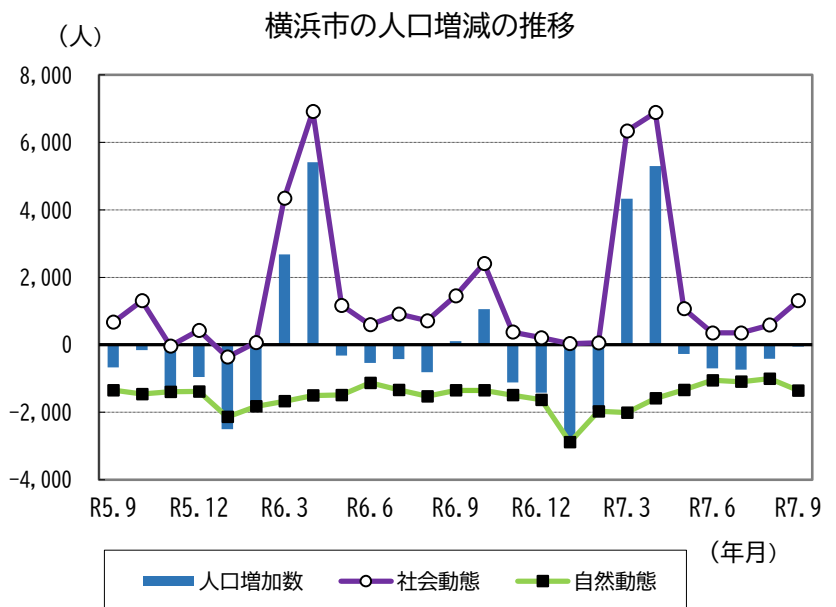

1 横浜市の世帯数と人口

令和7年10月1日現在推計

区分	世帯数	人口			1世帯 当たり 人員	面積 (km ²)	人口 密度 (人/km ²)	届出による 前月比増減		前年同月 比の増減
		総数	男	女				世帯数	人口	
横浜市	1,792,729	3,754,840	1,849,234	1,905,606	2.09	438.23	8,568	1,324	-53	-16,223
鶴見区	148,298	296,717	152,704	144,013	2.00	33.21	8,935	150	77	-463
神奈川区	135,629	252,480	128,059	124,421	1.86	23.73	10,640	217	205	893
西区	60,889	108,115	54,285	53,830	1.78	7.03	15,379	83	112	960
中区	90,378	154,665	79,113	75,552	1.71	22.01	7,027	86	33	1,657
南区	108,026	198,249	98,523	99,726	1.84	12.65	15,672	92	34	-1,236
港南区	95,435	209,622	101,472	108,150	2.20	19.90	10,534	-1	-111	-2,645
保土ヶ谷区	99,545	203,604	100,006	103,598	2.05	21.93	9,284	35	-92	-1,756
旭区	107,916	239,616	115,198	124,418	2.22	32.73	7,321	57	-59	-1,209
磯子区	78,173	163,675	80,529	83,146	2.09	19.02	8,605	46	-80	-923
金沢区	89,873	192,249	93,279	98,970	2.14	30.95	6,212	13	-87	-1,648
港北区	179,597	363,645	180,870	182,775	2.02	31.40	11,581	312	248	-1,671
緑区	81,326	180,957	88,523	92,434	2.23	25.51	7,094	53	-12	-1,852
青葉区	135,059	307,249	148,198	159,051	2.27	35.22	8,724	63	-105	-836
都筑区	88,152	213,985	104,292	109,693	2.43	27.87	7,678	-6	-101	-984
戸塚区	123,726	280,969	136,394	144,575	2.27	35.79	7,850	199	125	-1,489
栄区	53,291	119,144	57,574	61,570	2.24	18.52	6,433	-142	-231	-1,375
泉区	63,851	149,491	72,110	77,381	2.34	23.58	6,340	33	-1	-927
瀬谷区	53,565	120,408	58,105	62,303	2.25	17.17	7,013	34	-8	-719

* 面積は、国土地理院の「全国都道府県市区町村別面積調」(令和7年10月1日時点)を使用しています。

2 世帯数及び人口の推移

区分	世帯数	人口
3年10月1日	1,767,218	3,775,352
4年10月1日	1,781,879	3,771,961
5年10月1日	1,799,480	3,771,766
6年10月1日	1,817,762	3,771,063
7年10月1日	1,792,729	3,754,840

直近12か月の推移		
6年10月1日	1,817,762	3,771,063
6年11月1日	1,819,775	3,772,123
6年12月1日	1,819,632	3,771,005
7年1月1日	1,819,315	3,769,584
7年2月1日	1,818,320	3,766,732
7年3月1日	1,818,337	3,764,821
7年4月1日	1,827,978	3,769,150
7年5月1日	1,834,488	3,774,447
7年6月1日	1,835,664	3,774,179
7年7月1日	1,836,601	3,773,476
7年8月1日	1,836,843	3,772,737
7年9月1日	1,836,882	3,772,320
7年10月1日	1,792,729	3,754,840