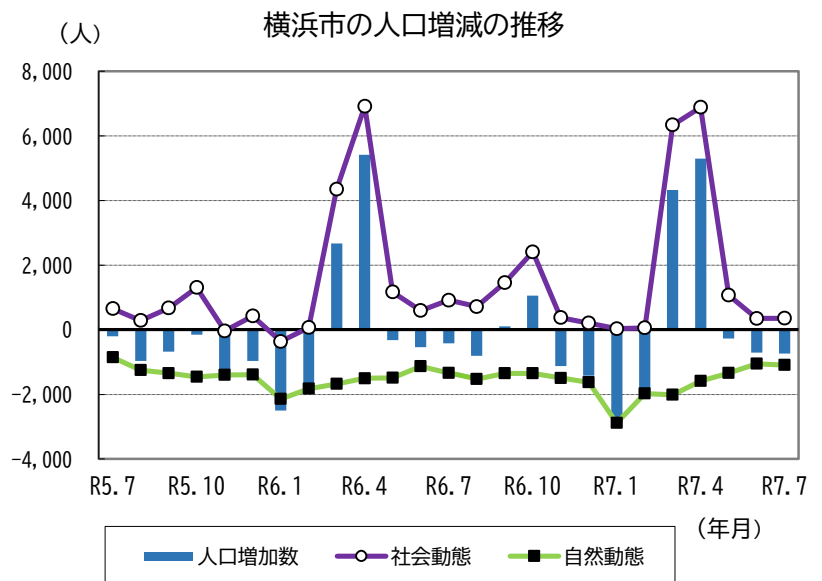

* 面積は、国土地理院の「全国都道府県市区町村別面積調」(令和7年4月1日時点)を使用しています。

2 世帯数及び人口の推移

区分	世帯数	人口
2年10月1日	1,753,081	3,777,491
3年10月1日	1,767,218	3,775,352
4年10月1日	1,781,879	3,771,961
5年10月1日	1,799,480	3,771,766
6年10月1日	1,817,762	3,771,063
直近12か月の推移		
6年8月1日	1,816,409	3,771,769
6年9月1日	1,816,480	3,770,960
6年10月1日	1,817,762	3,771,063
6年11月1日	1,819,775	3,772,123
6年12月1日	1,819,632	3,771,005
7年1月1日	1,819,315	3,769,584
7年2月1日	1,818,320	3,766,732
7年3月1日	1,818,337	3,764,821
7年4月1日	1,827,978	3,769,150
7年5月1日	1,834,488	3,774,447
7年6月1日	1,835,664	3,774,179
7年7月1日	1,836,601	3,773,476
7年8月1日	1,836,843	3,772,737