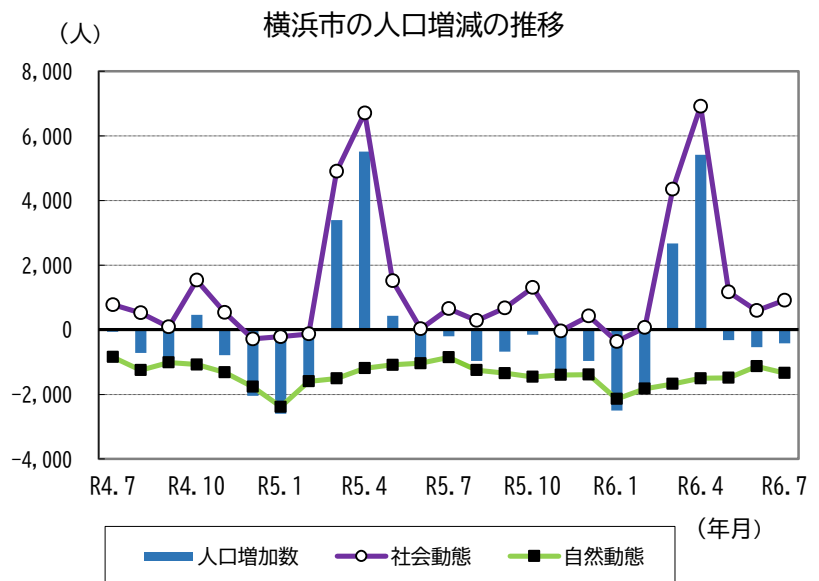

* 面積は、国土地理院の「全国都道府県市区町村別面積調」(令和6年4月1日時点)を使用しています。

2 世帯数及び人口の推移

区分	世帯数	人口
元年10月1日	1,710,900	3,748,781
2年10月1日	1,753,081	3,777,491
3年10月1日	1,767,218	3,775,352
4年10月1日	1,781,879	3,771,961
5年10月1日	1,799,480	3,771,766
直近12か月の推移		
5年8月1日	1,798,832	3,773,403
5年9月1日	1,798,741	3,772,440
5年10月1日	1,799,480	3,771,766
5年11月1日	1,800,370	3,771,611
5年12月1日	1,800,294	3,770,179
6年1月1日	1,800,110	3,769,220
6年2月1日	1,799,225	3,766,718
6年3月1日	1,799,059	3,764,961
6年4月1日	1,807,344	3,767,635
6年5月1日	1,813,835	3,773,050
6年6月1日	1,814,803	3,772,726
6年7月1日	1,815,909	3,772,190
6年8月1日	1,816,409	3,771,769