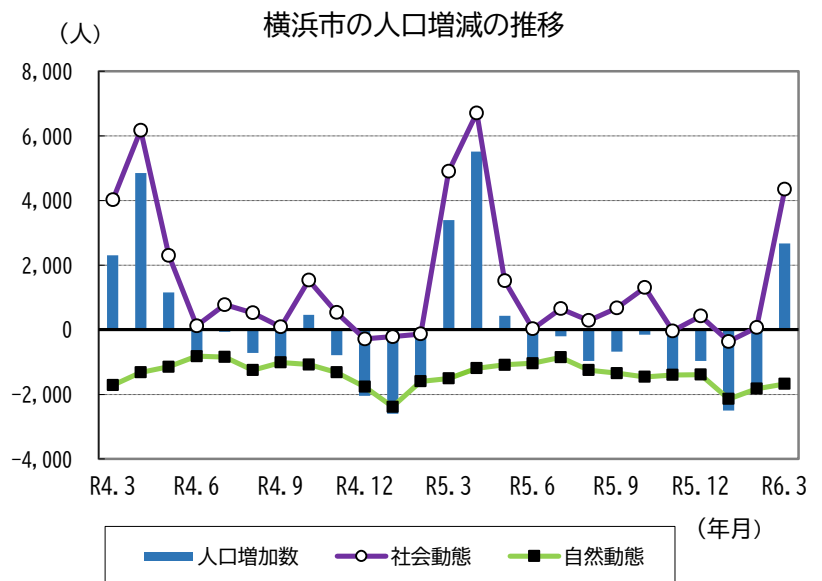

1 横浜市の世帯数と人口

令和6年4月1日現在推計

区分	世帯数	人口			1世帯 当たり 人員	面積 (km ²)	人口 密度 (人/km ²)	届出による 前月比増減		前年同月 比の増減
		総数	男	女				世帯数	人口	
横浜市	1,807,344	3,767,635	1,857,066	1,910,569	2.08	438.01	8,602	8,285	2,674	-1,029
鶴見区	149,698	296,286	152,898	143,388	1.98	33.22	8,919	1,344	950	782
神奈川区	134,855	250,351	127,461	122,890	1.86	23.73	10,550	1,088	743	1,562
西区	59,502	106,481	53,889	52,592	1.79	7.03	15,147	383	222	419
中区	88,158	152,192	77,202	74,990	1.73	21.74	7,001	370	111	1,140
南区	108,762	199,296	99,395	99,901	1.83	12.65	15,755	888	720	1,175
港南区	97,588	212,959	103,323	109,636	2.18	19.90	10,701	232	-110	-1,075
保土ヶ谷区	101,327	205,494	100,633	104,861	2.03	21.93	9,370	399	146	-297
旭区	108,682	241,091	115,859	125,232	2.22	32.73	7,366	324	49	-859
磯子区	80,005	164,679	80,930	83,749	2.06	19.05	8,645	142	-76	-737
金沢区	90,690	194,028	94,011	100,017	2.14	30.96	6,267	202	-148	-1,320
港北区	182,461	364,075	181,425	182,650	2.00	31.40	11,595	1,269	970	1,449
緑区	81,974	182,654	89,611	93,043	2.23	25.51	7,160	301	-17	-16
青葉区	136,108	308,304	148,465	159,839	2.27	35.22	8,754	430	-215	-1,605
都筑区	88,679	214,752	104,846	109,906	2.42	27.87	7,705	216	-324	-56
戸塚区	125,632	282,432	137,460	144,972	2.25	35.79	7,891	374	-133	-723
栄区	54,536	120,648	58,434	62,214	2.21	18.52	6,514	121	-59	-65
泉区	64,470	150,625	72,757	77,868	2.34	23.58	6,388	137	-59	-555
瀬谷区	54,217	121,288	58,467	62,821	2.24	17.17	7,064	65	-96	-248

* 面積は、国土地理院の「全国都道府県市区町村別面積調」(令和6年1月1日時点)を使用しています。

2 世帯数及び人口の推移

区分	世帯数	人口
元年10月1日	1,710,900	3,748,781
2年10月1日	1,753,081	3,777,491
3年10月1日	1,767,218	3,775,352
4年10月1日	1,781,879	3,771,961
5年10月1日	1,799,480	3,771,766
直近12か月の推移		
5年4月1日	1,790,597	3,768,664
5年5月1日	1,796,344	3,774,180
5年6月1日	1,797,824	3,774,611
5年7月1日	1,798,172	3,773,602
5年8月1日	1,798,832	3,773,403
5年9月1日	1,798,741	3,772,440
5年10月1日	1,799,480	3,771,766
5年11月1日	1,800,370	3,771,611
5年12月1日	1,800,294	3,770,179
6年1月1日	1,800,110	3,769,220
6年2月1日	1,799,225	3,766,718
6年3月1日	1,799,059	3,764,961
6年4月1日	1,807,344	3,767,635