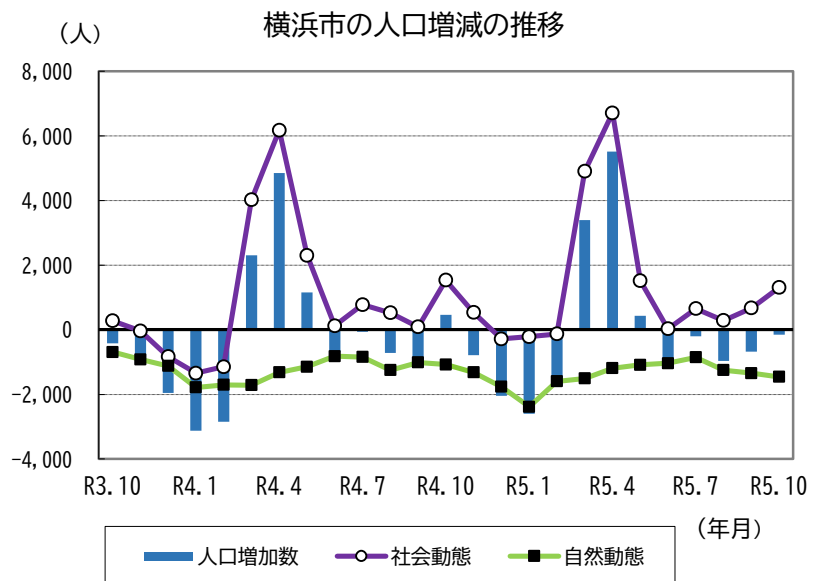

人口総数

3,771,611 人

対前月比 △155 人 ↓

対前年同月比 △810 人 ↓

世帯総数 1,800,370 世帯

※令和2年国勢調査結果(確定値)を基礎とし、住民基本台帳法及び戸籍法の定める届出等の増減を加減して、毎月1日現在の推計人口として算出しています。

1 横浜市の世帯数と人口

令和5年11月1日現在推計

* 面積は、国土地理院の「全国都道府県市区町村別面積調」(令和5年7月1日時点)を使用しています。

2 世帯数及び人口の推移

区分	世帯数	人口
元年10月1日	1,710,900	3,748,781
2年10月1日	1,753,081	3,777,491
3年10月1日	1,767,218	3,775,352
4年10月1日	1,781,879	3,771,961
5年10月1日	1,799,480	3,771,766
直近12か月の推移		
4年11月1日	1,782,805	3,772,421
4年12月1日	1,783,097	3,771,640
5年1月1日	1,782,399	3,769,595
5年2月1日	1,781,426	3,766,999
5年3月1日	1,781,461	3,765,271
5年4月1日	1,790,597	3,768,664
5年5月1日	1,796,344	3,774,180
5年6月1日	1,797,824	3,774,611
5年7月1日	1,798,172	3,773,602
5年8月1日	1,798,832	3,773,403
5年9月1日	1,798,741	3,772,440
5年10月1日	1,799,480	3,771,766
5年11月1日	1,800,370	3,771,611