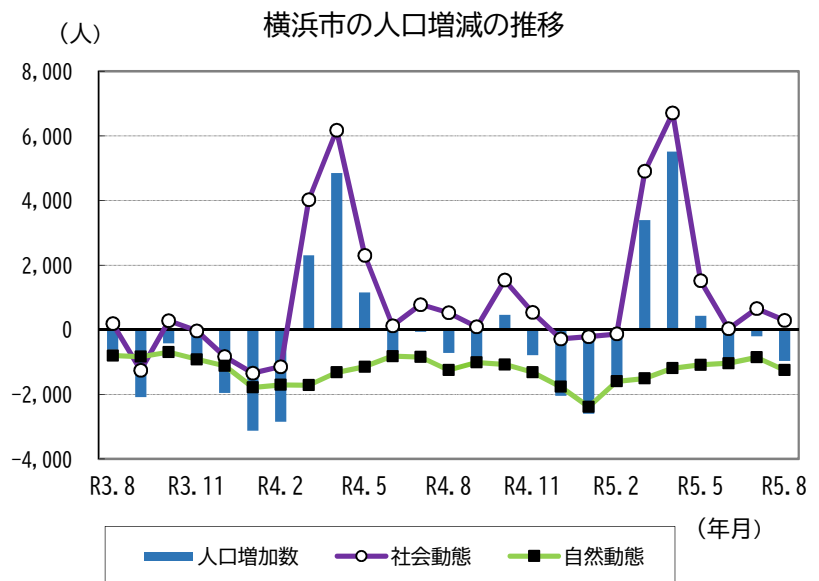

1 横浜市の世帯数と人口

令和5年9月1日現在推計

区分	世帯数	人口			1世帯 当たり 人員	面積 (km ²)	人口 密度 (人/km ²)	届出による 前月比増減		前年同月 比の増減
		総数	男	女				世帯数	人口	
横浜市	1,798,741	3,772,440	1,859,971	1,912,469	2.10	438.01	8,613	-91	-963	-447
鶴見区	148,410	295,854	152,720	143,134	1.99	33.22	8,906	-89	-124	184
神奈川区	133,565	249,599	126,999	122,600	1.87	23.73	10,518	13	85	456
西区	59,165	106,338	53,791	52,547	1.80	7.03	15,126	-35	-17	716
中区	87,411	151,856	76,989	74,867	1.74	21.74	6,985	130	170	1,012
南区	107,904	199,059	99,277	99,782	1.84	12.65	15,736	38	0	1,272
港南区	97,514	213,931	103,948	109,983	2.19	19.90	10,750	2	-70	-622
保土ヶ谷区	100,928	205,878	100,893	104,985	2.04	21.93	9,388	-65	-77	-287
旭区	108,376	241,843	116,308	125,535	2.23	32.73	7,389	12	-115	-836
磯子区	79,957	165,284	81,236	84,048	2.07	19.05	8,676	-44	-85	-419
金沢区	91,003	195,374	94,707	100,667	2.15	30.96	6,311	-52	-139	-1,420
港北区	180,884	362,893	180,787	182,106	2.01	31.40	11,557	-44	-122	1,065
緑区	81,684	183,069	89,841	93,228	2.24	25.51	7,176	3	-73	284
青葉区	135,818	309,509	149,106	160,403	2.28	35.22	8,788	-38	-192	-1,084
都筑区	88,250	215,369	105,291	110,078	2.44	27.87	7,728	22	24	654
戸塚区	125,244	283,186	137,869	145,317	2.26	35.79	7,912	17	-64	-533
栄区	54,529	120,992	58,696	62,296	2.22	18.52	6,533	19	11	39
泉区	64,086	150,839	72,895	77,944	2.35	23.58	6,397	-1	-121	-811
瀬谷区	54,013	121,567	58,618	62,949	2.25	17.17	7,080	21	-54	-117

* 面積は、国土地理院の「全国都道府県市区町村別面積調」(令和5年4月1日時点)を使用しています。

2 世帯数及び人口の推移

区分	世帯数	人口
30年10月1日	1,690,932	3,740,172
元年10月1日	1,710,900	3,748,781
2年10月1日	1,753,081	3,777,491
3年10月1日	1,767,218	3,775,352
4年10月1日	1,781,879	3,771,961
直近12か月の推移		
4年9月1日	1,781,423	3,772,887
4年10月1日	1,781,879	3,771,961
4年11月1日	1,782,805	3,772,421
4年12月1日	1,783,097	3,771,640
5年1月1日	1,782,399	3,769,595
5年2月1日	1,781,426	3,766,999
5年3月1日	1,781,461	3,765,271
5年4月1日	1,790,597	3,768,664
5年5月1日	1,796,344	3,774,180
5年6月1日	1,797,824	3,774,611
5年7月1日	1,798,172	3,773,602
5年8月1日	1,798,832	3,773,403
5年9月1日	1,798,741	3,772,440