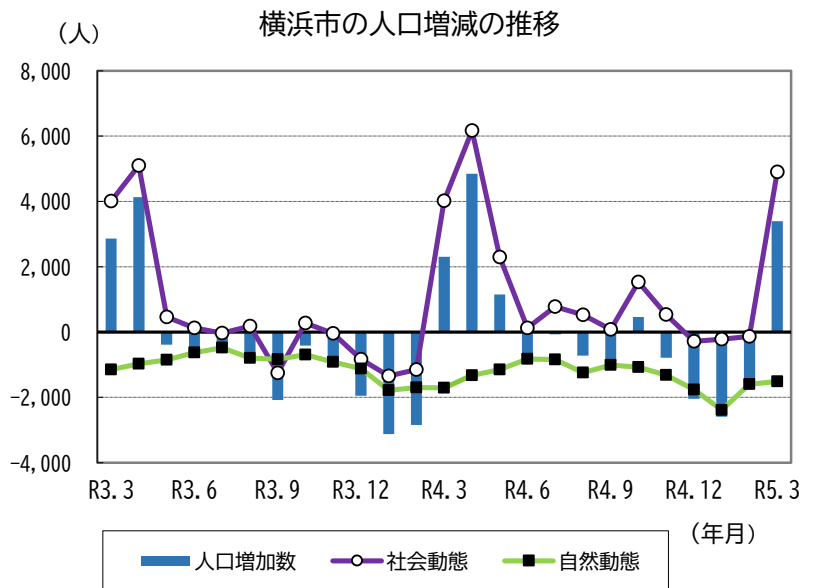

横浜市人口ニュース No.1160(令和5年4月1日現在)

横浜市政策局総務部統計情報課 TEL(045)671-4201

人口総数 3,768,664 人

対前月比 +3,393 人 ↑

対前年同月比 +301 人 ↑

世帯総数 1,790,597 世帯

※令和2年国勢調査結果(確定値)を基礎とし、住民基本台帳法及び戸籍法の定める届出等の増減を加減して、毎月1日現在の推計人口として算出しています。

1 横浜市の世帯数と人口

* 面積は、国土地理院の「全国都道府県市区町村別面積調」(令和5年1月1日時点)を使用しています。

2 世帯数及び人口の推移

区 分	世 帯 数	人 口
30年10月1日	1,690,932	3,740,172
元年10月1日	1,710,900	3,748,781
2年10月1日	1,753,081	3,777,491
3年10月1日	1,767,218	3,775,352
4年10月1日	1,781,879	3,771,961
直近12か月の推移		
4年4月1日	1,772,142	3,768,363
4年5月1日	1,777,482	3,773,214
4年6月1日	1,779,834	3,774,369
4年7月1日	1,780,633	3,773,673
4年8月1日	1,781,296	3,773,607
4年9月1日	1,781,423	3,772,887
4年10月1日	1,781,879	3,771,961
4年11月1日	1,782,805	3,772,421
4年12月1日	1,783,097	3,771,640
5年1月1日	1,782,399	3,769,595
5年2月1日	1,781,426	3,766,999
5年3月1日	1,781,461	3,765,271
5年4月1日	1,790,597	3,768,664