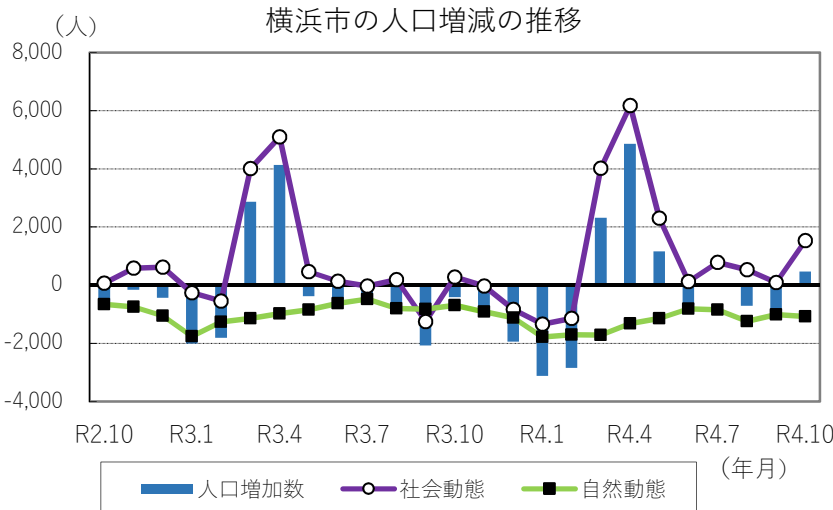

# 人口総数 3,772,421 人

対前月比 +460 人

対前年同月比  $\Delta$ 2,515 人

## 世帯総数 1,782,805 世帯

※令和2年国勢調査結果(確定値)を基礎とし、住民基本台帳法及び戸籍法の定める届出等の増減を加減して、毎月1日現在の推計人口として算出しています。

1 横浜市の世帯数と人口

令和4年11月1日現在推計

区分	世帯数	人口			1世帯 当たり 人員	面積 (km <sup>2</sup> )	人口 密度 (人/km <sup>2</sup> )	届出による 前月比増減		前年同月 比の増減
		総数	男	女				世帯数	人口	
<b>横浜市</b>	<b>1,782,805</b>	<b>3,772,421</b>	<b>1,861,071</b>	<b>1,911,350</b>	<b>2.12</b>	<b>437.78</b>	<b>8,617</b>	<b>926</b>	<b>460</b>	<b>-2,515</b>
鶴見区	146,530	295,261	152,209	143,052	2.02	33.23	8,885	6	-105	-905
神奈川区	132,152	248,939	126,910	122,029	1.88	23.72	10,495	-63	-115	1,351
西区	58,358	105,717	53,362	52,355	1.81	7.03	15,038	79	129	997
中区	86,195	151,033	76,685	74,348	1.75	21.50	7,025	167	156	482
南区	105,744	197,567	98,485	99,082	1.87	12.65	15,618	-11	-105	-178
港南区	97,047	214,562	104,366	110,196	2.21	19.90	10,782	3	-37	-797
保土ヶ谷区	100,259	206,122	100,973	105,149	2.06	21.93	9,399	20	-30	-985
旭区	107,805	242,614	116,837	125,777	2.25	32.73	7,413	66	42	-824
磯子区	79,373	165,529	81,396	84,133	2.09	19.05	8,689	0	-76	-886
金沢区	90,838	196,599	95,483	101,116	2.16	30.96	6,350	23	-61	-1,163
港北区	179,598	362,387	180,628	181,759	2.02	31.40	11,541	116	265	2,642
緑区	80,886	182,776	89,732	93,044	2.26	25.51	7,165	85	21	-479
青葉区	135,213	310,596	149,863	160,733	2.30	35.22	8,819	113	106	-534
都筑区	87,227	214,899	105,199	109,700	2.46	27.87	7,711	119	162	0
戸塚区	124,332	283,705	138,127	145,578	2.28	35.79	7,927	104	95	-502
栄区	54,048	120,968	58,797	62,171	2.24	18.52	6,532	90	89	397
泉区	63,798	151,476	73,275	78,201	2.37	23.58	6,424	-44	-95	-669
瀬谷区	53,402	121,671	58,744	62,927	2.28	17.17	7,086	53	19	-462

\* 面積は、国土地理院の「全国都道府県市区町村別面積調」(令和4年4月1日時点)を使用しています。

2 世帯数及び人口の推移

区分	世帯数	人口
29年10月1日	1,673,662	3,733,234
30年10月1日	1,690,932	3,740,172
元年10月1日	1,710,900	3,748,781
2年10月1日	1,753,081	3,777,491
3年10月1日	1,767,218	3,775,352
3年11月1日	1,767,654	3,774,936
4年6月1日	1,779,834	3,774,369
4年7月1日	1,780,633	3,773,673
4年8月1日	1,781,296	3,773,607
4年9月1日	1,781,423	3,772,887
4年10月1日	1,781,879	3,771,961