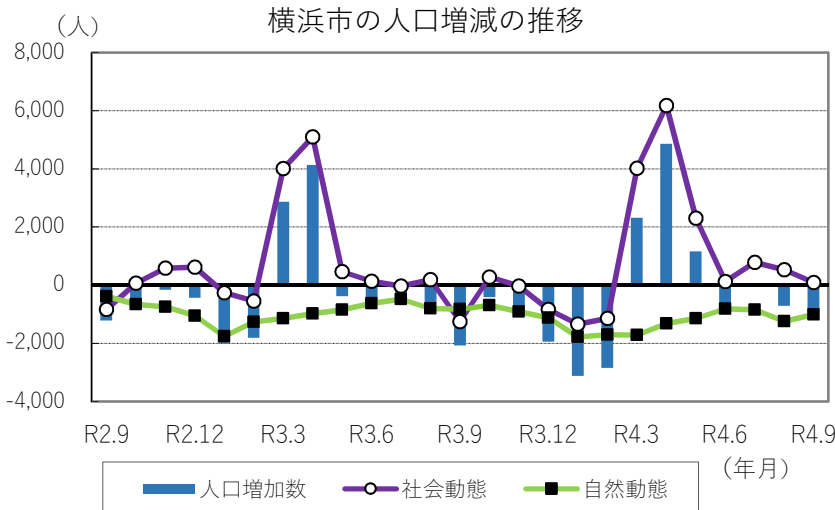

人口総数 3,771,961 人
 対前月比 △926 人 ↓
 対前年同月比 △3,391 人 ↓
世帯総数 1,781,879 世帯

※令和2年国勢調査結果(確定値)を基礎とし、住民基本台帳法及び戸籍法の定める届出等の増減を加減して、毎月1日現在の推計人口として算出しています。

1 横浜市の世帯数と人口

令和4年10月1日現在推計

区 分	世 帯 数	人 口			1世帯 当たり 人 員	面 積 (km ²)	人 口 密 度 (人/km ²)	届出による 前月比増減		前年同月 比の増減
		総 数	男	女				世帯数	人 口	
横浜市	1,781,879	3,771,961	1,860,765	1,911,196	2.12	437.78	8,616	456	-926	-3,391
鶴見区	146,524	295,366	152,236	143,130	2.02	33.23	8,889	-142	-304	-774
神奈川区	132,215	249,054	126,924	122,130	1.88	23.72	10,500	-20	-89	1,403
西区	58,279	105,588	53,271	52,317	1.81	7.03	15,020	0	-34	810
中区	86,028	150,877	76,645	74,232	1.75	21.50	7,018	116	33	210
南区	105,755	197,672	98,538	99,134	1.87	12.65	15,626	-20	-115	-89
港南区	97,044	214,599	104,408	110,191	2.21	19.90	10,784	110	46	-673
保土ヶ谷区	100,239	206,152	101,005	105,147	2.06	21.93	9,400	47	-13	-1,033
旭区	107,739	242,572	116,818	125,754	2.25	32.73	7,411	19	-107	-992
磯子区	79,373	165,605	81,460	84,145	2.09	19.05	8,693	-7	-98	-758
金沢区	90,815	196,660	95,495	101,165	2.17	30.96	6,352	-32	-134	-1,059
港北区	179,482	362,122	180,458	181,664	2.02	31.40	11,533	314	294	2,276
緑区	80,801	182,755	89,690	93,065	2.26	25.51	7,164	41	-30	-655
青葉区	135,100	310,490	149,779	160,711	2.30	35.22	8,816	20	-103	-567
都筑区	87,108	214,737	105,090	109,647	2.47	27.87	7,705	56	22	-101
戸塚区	124,228	283,610	138,076	145,534	2.28	35.79	7,924	15	-109	-605
栄区	53,958	120,879	58,759	62,120	2.24	18.52	6,527	-49	-74	288
泉区	63,842	151,571	73,347	78,224	2.37	23.58	6,428	-45	-79	-625
瀬谷区	53,349	121,652	58,766	62,886	2.28	17.17	7,085	33	-32	-447

* 面積は、国土地理院の「全国都道府県市区町村別面積調」(令和4年4月1日時点)を使用しています。

2 世帯数及び人口の推移

区 分	世 帯 数	人 口
29年10月1日	1,673,662	3,733,234
30年10月1日	1,690,932	3,740,172
元年10月1日	1,710,900	3,748,781
2年10月1日	1,753,081	3,777,491
3年10月1日	1,767,218	3,775,352
4年5月1日	1,777,482	3,773,214
4年6月1日	1,779,834	3,774,369
4年7月1日	1,780,633	3,773,673
4年8月1日	1,781,296	3,773,607
4年9月1日	1,781,423	3,772,887