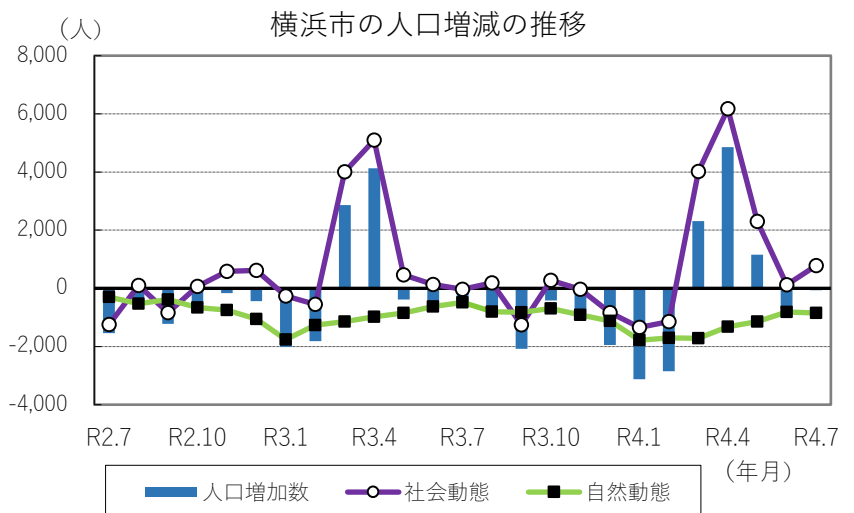

1 横浜市の世帯数と人口

令和4年8月1日現在推計

区分	世帯数	人口			1世帯 当たり 人員	面積 (km ²)	人口 密度 (人/km ²)	届出による 前月比増減		前年同月 比の増減
		総数	男	女				世帯数	人口	
横浜市	1,781,296	3,773,607	1,861,857	1,911,750	2.12	437.78	8,620	663	-66	-4,442
鶴見区	146,706	295,775	152,464	143,311	2.02	33.23	8,901	-76	-158	-811
神奈川区	132,271	249,164	127,001	122,163	1.88	23.72	10,504	134	171	1,366
西区	58,252	105,582	53,318	52,264	1.81	7.03	15,019	155	274	766
中区	85,820	150,782	76,606	74,176	1.76	21.50	7,013	64	39	-111
南区	105,863	197,919	98,714	99,205	1.87	12.65	15,646	1	-56	-39
港南区	96,956	214,683	104,491	110,192	2.21	19.90	10,788	12	-107	-588
保土ヶ谷区	100,226	206,267	101,035	105,232	2.06	21.93	9,406	58	22	-1,154
旭区	107,727	242,757	116,932	125,825	2.25	32.73	7,417	-40	-114	-1,128
磯子区	79,463	165,844	81,566	84,278	2.09	19.05	8,706	33	-6	-592
金沢区	90,850	196,899	95,583	101,316	2.17	30.96	6,360	244	148	-1,247
港北区	179,101	361,729	180,276	181,453	2.02	31.40	11,520	19	161	1,587
緑区	80,769	182,873	89,777	93,096	2.26	25.51	7,169	-30	-106	-593
青葉区	135,092	310,694	149,797	160,897	2.30	35.22	8,822	59	-63	-519
都筑区	86,975	214,652	105,046	109,606	2.47	27.87	7,702	-26	-104	-71
戸塚区	124,089	283,671	138,117	145,554	2.29	35.79	7,926	15	-15	-645
栄区	54,013	121,015	58,936	62,079	2.24	18.52	6,534	-27	-45	355
泉区	63,849	151,657	73,435	78,222	2.38	23.58	6,432	36	-61	-538
瀬谷区	53,274	121,644	58,763	62,881	2.28	17.17	7,085	32	-46	-480

* 面積は、国土地理院の「全国都道府県市区町村別面積調」(令和4年4月1日時点)を使用しています。

2 世帯数及び人口の推移

区分	世帯数	人口
29年10月1日	1,673,662	3,733,234
30年10月1日	1,690,932	3,740,172
元年10月1日	1,710,900	3,748,781
2年10月1日	1,753,081	3,777,491
3年10月1日	1,767,218	3,775,352
3年8月1日	1,768,468	3,778,049
4年3月1日	1,764,011	3,766,056
4年4月1日	1,772,142	3,768,363
4年5月1日	1,777,482	3,773,214
4年6月1日	1,779,834	3,774,369
4年7月1日	1,780,633	3,773,673