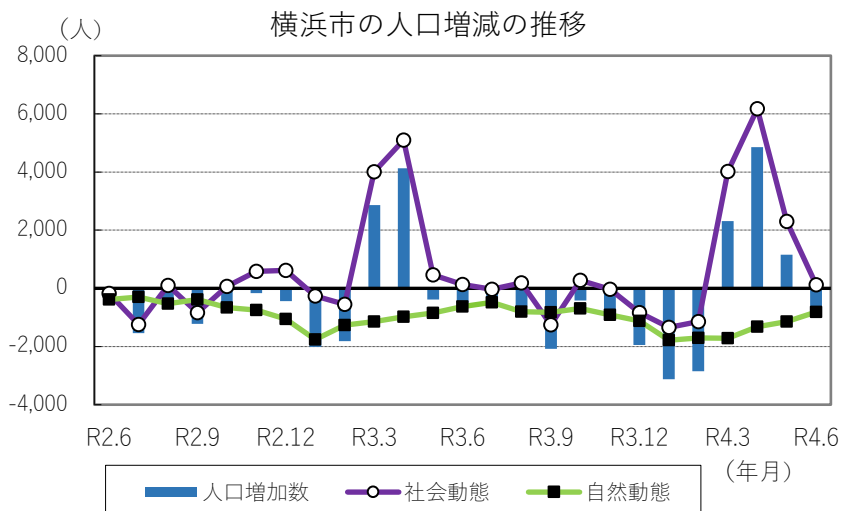

横浜市人口ニュース No.1151(令和4年7月1日現在)

横浜市政策局総務部統計情報課 TEL(045)671-4201

人口総数

3,773,673 人

対前月比 $\Delta 696$ 人 \downarrow
 対前年同月比 $\Delta 4,891$ 人 \downarrow

世帯総数 1,780,633 世帯

※令和2年国勢調査結果(確定値)を基礎とし、住民基本台帳法及び戸籍法の定める届出等の増減を加減して、毎月1日現在の推計人口として算出しています。

1 横浜市の世帯数と人口

区 分	世 帯 数	人 口			1世帯 当たり 人 員	面 積 (km ²)	人 口 密 度 (人/km ²)	令和4年7月1日現在推計		前年同月 比の増減 人 口
		総 数	男	女				届出による 前月比増減		
								世帯数	人 口	
横浜市	1,780,633	3,773,673	1,862,176	1,911,497	2.12	437.78	8,620	799	-696	-4,891
鶴見区	146,782	295,933	152,564	143,369	2.02	33.23	8,906	-5	-39	-889
神奈川区	132,137	248,993	126,959	122,034	1.88	23.72	10,497	46	-22	1,204
西区	58,097	105,308	53,154	52,154	1.81	7.03	14,980	55	59	501
中区	85,756	150,743	76,626	74,117	1.76	21.50	7,011	76	-4	-292
南区	105,862	197,975	98,715	99,260	1.87	12.65	15,650	48	-48	-21
港南区	96,944	214,790	104,571	110,219	2.22	19.90	10,793	26	-42	-458
保土ヶ谷区	100,168	206,245	101,054	105,191	2.06	21.93	9,405	16	-84	-1,257
旭区	107,767	242,871	117,005	125,866	2.25	32.73	7,420	71	-36	-1,110
磯子区	79,430	165,850	81,553	84,297	2.09	19.05	8,706	-25	-141	-581
金沢区	90,606	196,751	95,601	101,150	2.17	30.96	6,355	50	-78	-1,578
港北区	179,082	361,568	180,204	181,364	2.02	31.40	11,515	54	18	1,449
緑区	80,799	182,979	89,852	93,127	2.26	25.51	7,173	20	-107	-457
青葉区	135,033	310,757	149,858	160,899	2.30	35.22	8,823	18	-188	-428
都筑区	87,001	214,756	105,114	109,642	2.47	27.87	7,706	83	-71	28
戸塚区	124,074	283,686	138,134	145,552	2.29	35.79	7,926	107	38	-597
栄区	54,040	121,060	58,953	62,107	2.24	18.52	6,537	91	112	386
泉区	63,813	151,718	73,474	78,244	2.38	23.58	6,434	17	-90	-406
瀬谷区	53,242	121,690	58,785	62,905	2.29	17.17	7,087	51	27	-385

* 面積は、国土地理院の「全国都道府県市区町村別面積調」(令和4年4月1日時点)を使用しています。

2 世帯数及び人口の推移

区 分	世 帯 数	人 口
29年10月1日	1,673,662	3,733,234
30年10月1日	1,690,932	3,740,172
元年10月1日	1,710,900	3,748,781
2年10月1日	1,753,081	3,777,491
3年10月1日	1,767,218	3,775,352
3年7月1日	1,768,319	3,778,564
4年2月1日	1,764,924	3,768,902
4年3月1日	1,764,011	3,766,056
4年4月1日	1,772,142	3,768,363
4年5月1日	1,777,482	3,773,214
4年6月1日	1,779,834	3,774,369