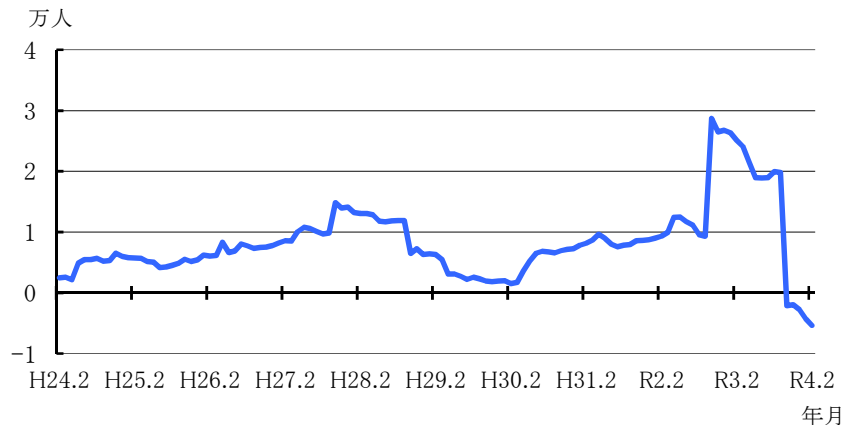

2 世帯数及び人口の推移

区 分	世 帯 数	人 口
29年10月1日	1,673,662	3,733,234
30年10月1日	1,690,932	3,740,172
元年10月1日	1,710,900	3,748,781
2年10月1日	1,753,081	3,777,491
3年10月1日	1,767,218	3,775,352
3年2月1日	1,753,846	3,774,271
3年9月1日	1,768,323	3,777,436
3年10月1日	1,767,218	3,775,352
3年11月1日	1,767,654	3,774,936
3年12月1日	1,767,422	3,773,982
4年1月1日	1,766,617	3,772,029

人口の対前年同月比増加数の推移

* 市域面積は、令和3年全国都道府県市区町村別面積調(令和3年10月1日時点)を使用しています。