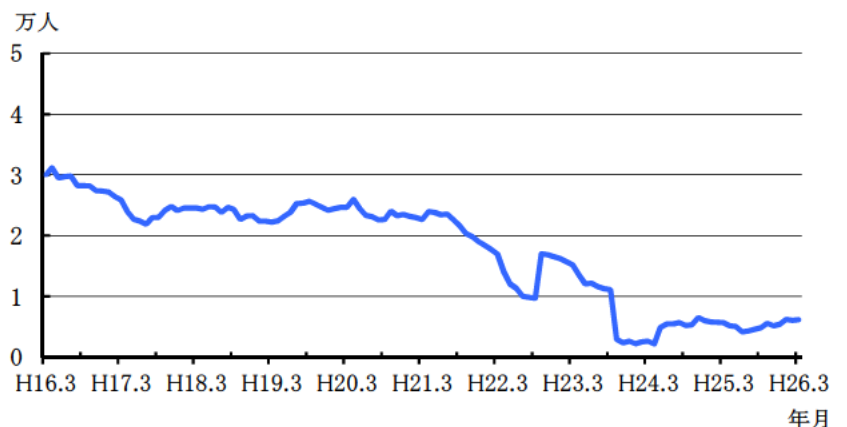

## 1 横浜市の世帯数と人口

平成26年3月1日現在推計

区 分	世 帯 数	人 口			1世帯 当たり 人 員	面 積 (km <sup>2</sup> )	人 口 密 度 (人/km <sup>2</sup> )	届出による 前月比増減		前年同月 比の増減
		総 数	男	女				世帯数	人 口	
横浜市	1,617,991	3,700,962	1,846,982	1,853,980	2.29	435.21	8,504	-404	-1,263	6,160
鶴見区	129,266	280,033	145,008	135,025	2.17	32.38	8,648	-99	-177	3,058
神奈川区	115,663	234,164	119,068	115,096	2.02	23.59	9,926	-78	-237	957
西区	50,815	97,223	49,409	47,814	1.91	6.98	13,929	-67	-85	431
中区	76,958	147,097	77,323	69,774	1.91	20.85	7,055	-20	-34	-13
南区	93,576	194,233	96,506	97,727	2.08	12.63	15,379	18	-16	-282
港南区	90,265	217,420	107,132	110,288	2.41	19.86	10,948	-64	-189	-1,091
保土ヶ谷区	90,988	204,126	101,809	102,317	2.24	21.81	9,359	-103	-146	-58
旭区	102,232	248,273	121,251	127,022	2.43	32.78	7,574	5	-141	-1,196
磯子区	71,691	161,902	79,572	82,330	2.26	19.02	8,512	14	22	352
金沢区	87,263	204,064	100,268	103,796	2.34	30.68	6,651	-81	-248	-1,789
港北区	160,023	338,979	172,048	166,931	2.12	31.37	10,806	19	65	3,855
緑区	73,129	178,909	88,594	90,315	2.45	25.42	7,038	24	15	719
青葉区	123,559	307,721	150,851	156,870	2.49	35.06	8,777	-97	-70	846
都筑区	79,157	209,824	105,225	104,599	2.65	27.88	7,526	10	43	1,769
戸塚区	111,555	273,904	135,445	138,459	2.46	35.70	7,672	57	42	294
栄区	50,911	122,983	60,259	62,724	2.42	18.55	6,630	22	-27	-765
泉区	60,539	154,634	75,707	78,927	2.55	23.56	6,563	49	-39	-553
瀬谷区	50,401	125,473	61,507	63,966	2.49	17.11	7,333	-13	-41	-374

## 2 世帯数及び人口の推移

人口の対前年同月比増加数の推移

区 分	世 帯 数	人 口
21年10月1日	1,577,579	3,671,776
22年10月1日	1,583,889	3,688,773
23年10月1日	1,594,871	3,691,693
24年10月1日	1,606,472	3,697,006
25年10月1日	1,617,839	3,702,551
25年3月1日	1,605,989	3,694,802
25年10月1日	1,617,839	3,702,551
25年11月1日	1,619,020	3,703,998
25年12月1日	1,619,009	3,703,852
26年1月1日	1,618,734	3,703,258
26年2月1日	1,618,395	3,702,225

\* 市域面積は、平成26年1月15日現在の本市数値で、小数第3位を四捨五入しています。