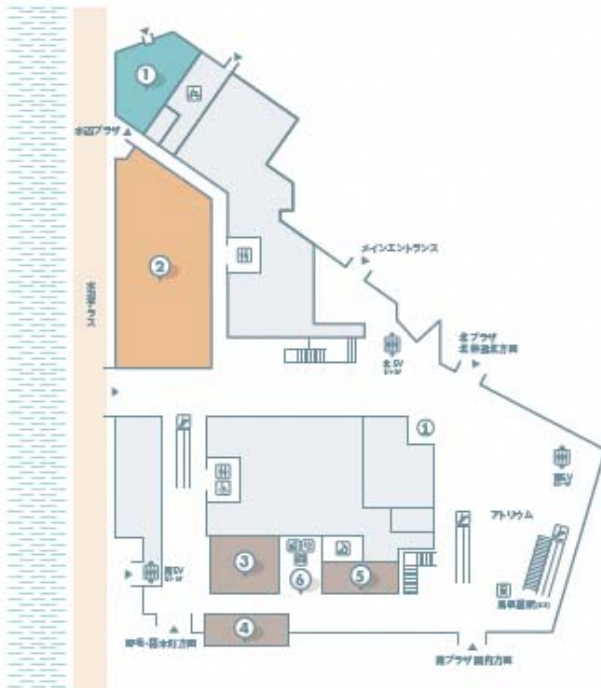

【本施設ロゴ】

【さくらみらい橋から見たラクシス フロント】

【グランドオープン メインビジュアル】

横浜市役所内商業施設「LUXS FRONT (ラクシス フロント)」グランドオープンについて

2020年8月5日(水)に「LUXS FRONT (ラクシス フロント)」がグランドオープンいたします。これに合わせ、施設および各ショップにてオープニングキャンペーンを実施いたします。

1. 各店舗の詳細について

階層	区画	店舗名	業態	事業者	備考	
1 F	1	スターバックス コーヒー	カフェ	スターバックス コーヒー ジャパン㈱	6/29 オープン済	
	2	【もとまちユニオンフードホール】				
		もとまちユニオン	ミニスーパーマーケット	(株)京急ストア	8/5 オープン	
		横浜市場食堂	洋食・和食	(株)グランドウーカ		
		シュマツツ・ビア・スタンド	モダンドイツ料理	カイザーキッチン(株)		
		フレッシュネスバーガー	バーガーカフェ	(株)フレッシュネス		
		横浜中華そば 維新商店	中華そば	(株)麺Sエンジョイ		
	Le mitron (ル・ミトロン)	ベーカリー	大場製パン(株)			
	3	薬マツモトキヨシ	ドラッグストア	(株)京急ストア	6/29 オープン済	
	4	セブン-イレブン	コンビニエンスストア	(株)京急ストア		
5	QBハウス	ヘアカット専門店	キュービーネット(株)			
6	ろうきんATM	ATM	中央労働金庫			
	かなしんATM	ATM	かながわ信用金庫			
	充レンスタンド	モバイルバッテリーレンタルサービス	東京電力エナジーパートナー(株)			
2 F	1	Universal Dining ONE	フレンチ コンチネンタル	(有)エスプリ・デキップ	8/5 オープン	
	2	リトラーネオ	イタリアン	(株)ダイニング・クリエイション		
	3	T S U B A K I 食堂	和風創作料理	(株)よこはまグリーンピース		
	4	麻婆豆腐発祥の店 陳麻婆豆腐	本格四川料理	(株)ケンコー		
	5	海風季	寿司と山形蕎麦	(株)せんざんプレミアムダイニング	6/29 オープン済	
	6	HAMARU	ブック&カフェ	(株)丸善ジュンク堂書店	8/17 オープン予定	
	7	S U I	ライフスタイルショップ	(株)粹・s u i	8/5 オープン	
	8	お菓子の太子堂	和菓子・珍味・米菓	(株)太子堂		
	9	ヨコハマメモリーズ	おみやげ	野田林業(株)		

※ブック&カフェ「HAMARU」のみ、8月17日(月)のオープンを予定しております。

※セブン-イレブンについては、横浜市役所11階行政フロアへも6月1日(月)オープン済です。

1F

2F

【フロアマップ】

2. オープニングキャンペーンについて

(1) 先着プレゼント

グランドオープン当日に、2,000円以上（税込）お買い上げの当日レシート（合算可）をご持参の先着1,000名さまに、「LUXS FRONT（ラクシス フロント）」ロゴ入りオリジナルエコバッグをプレゼントいたします。