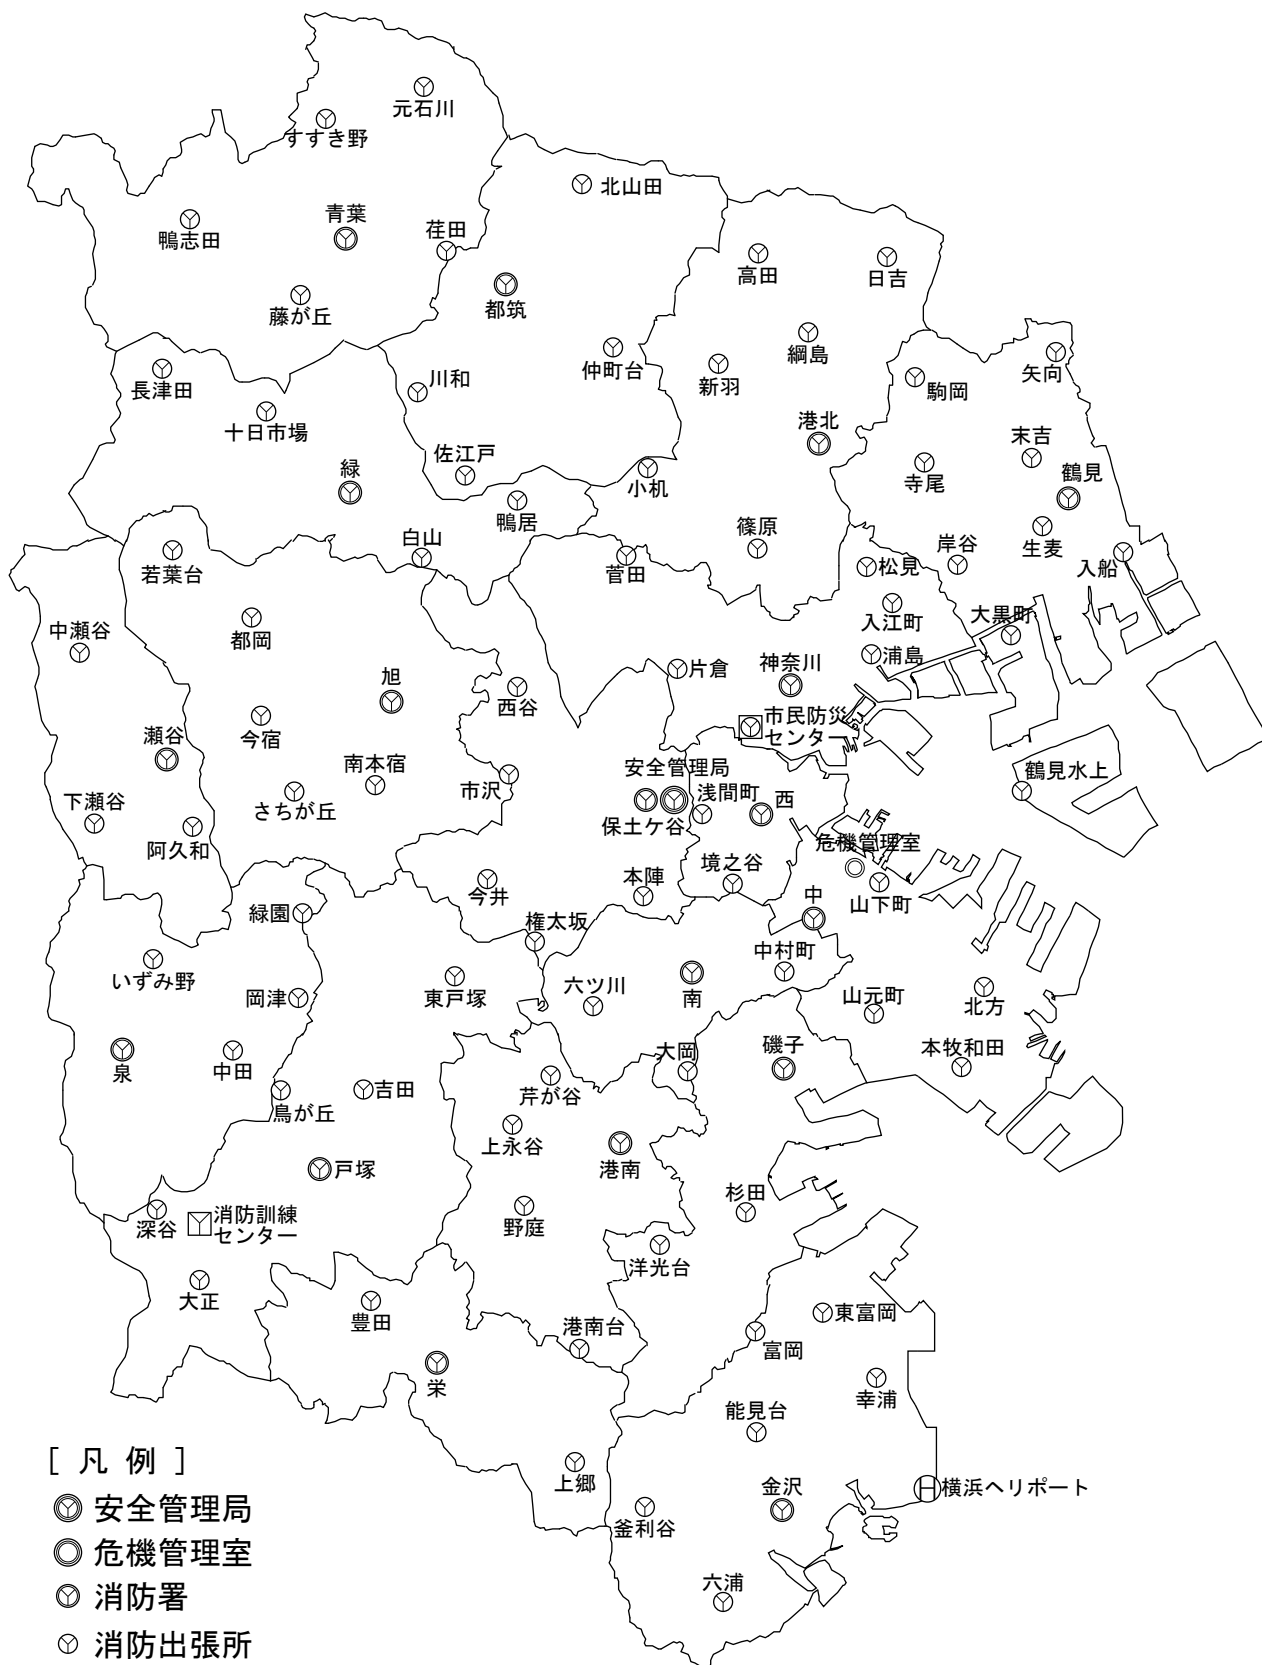

現 勢

組 織

平成21年3月31日現在

■ 組織図 (1局18署78出張所)

[凡 例]

- 安全管理局
- 危機管理室
- ⊙ 消防署
- ◎ 消防出張所
- ◻ 消防訓練センター
- ◻ 市民防災センター
- ⊕ 横浜ヘリポート