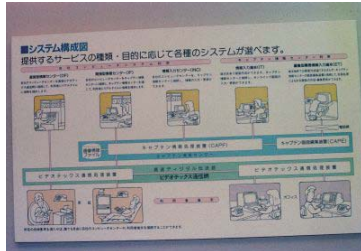

キャプテン体験フェア=都市センター(西区)  
1988年06月09日 10687

キャプテン体験フェア=戸塚センター(戸塚区)  
1988年06月10日 10688

キャプテン体験フェア=戸塚センター(戸塚区)  
1988年06月10日 10689

キャプテン体験フェア=港南地区センター(港南区)  
1988年06月10日 10690

キャプテン体験フェア=港南地区センター(港南区)  
1988年06月10日 10691