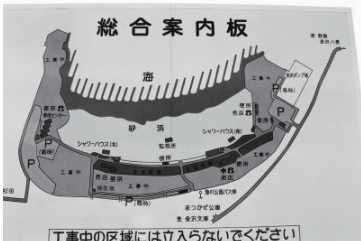

海の公園、海水浴場オープン(金沢区)
1988年07月02日 10707