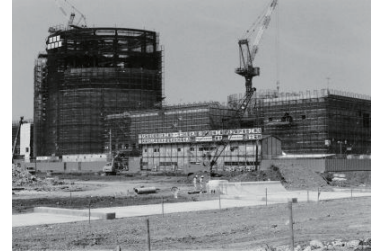

建設進む横浜美術館(西区)
1987年04月 10369