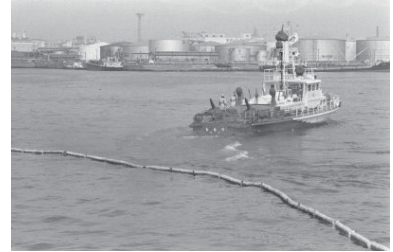

中区散策、海岸通り郵船ビル前(中区)
1975年03月08日 6000

コンビナート防災訓練(磯子区)
1975年03月11日 5941