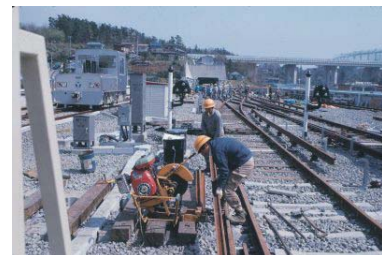

道路確保訓練=清水ヶ丘国大跡地(南区)
1976年03月31日 6456

道路確保訓練=清水ヶ丘国大跡地(南区)
1976年03月31日 6457

道路確保訓練=清水ヶ丘国大跡地(南区)
1976年03月31日 6458

地下鉄上永谷駅工事(港南区)
1976年04月 7347

地下鉄上永谷駅工事(港南区)
1976年04月 7348

地下鉄上永谷駅工事(港南区)
1976年04月 7349

地下鉄上永谷駅工事(港南区)
1976年04月 7350