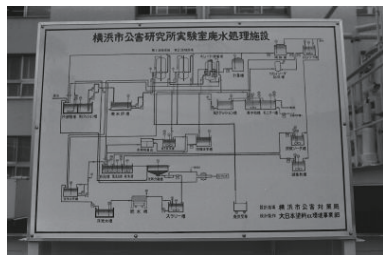

帷子川、その周辺(西区辺?)
1976年06月14日 6414

帷子川、その周辺(西区辺?)
1976年06月14日 6415

帷子川、その周辺(西区辺?)
1976年06月14日 6416

公害研究所(磯子区)
1976年06月16日 6526

公害研究所、その周辺(磯子区)
1976年06月16日 6527

公害研究所(磯子区)
1976年06月16日 6528

鶴見川、その流域(港北区辺?)
1976年06月17日 6418