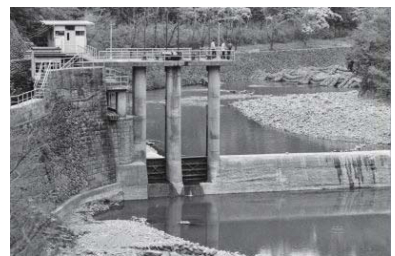

青山水源事務所訪問
1971年04月15日 1841