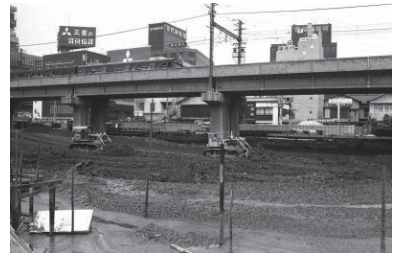

派大岡川埋立、関内駅周辺(中区)
1972年05月22日 5197