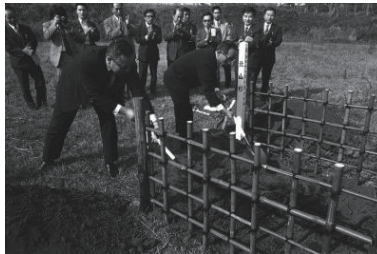

京都府天田郡夜久野町寄贈の北山杉植樹=根岸森林公園(中区)
1973年01月19日 5369