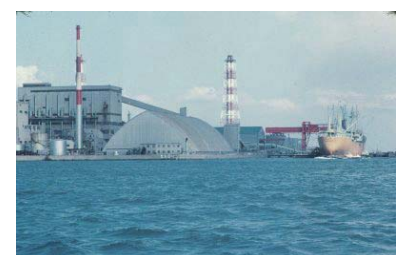

大黒町方面(海から)
1972年 x x 月 x x 日 7276