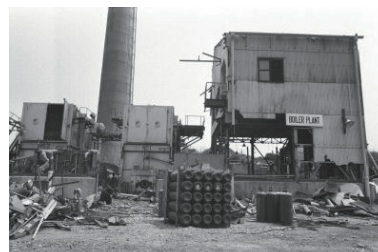

岸根米軍基地跡地(港北区)
1973年07月 5428