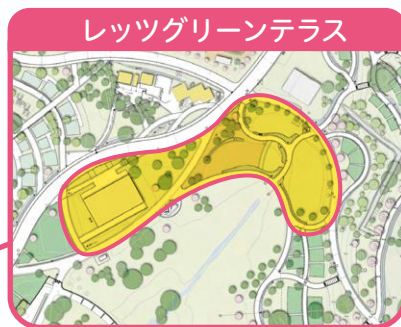

募集する企画例

ワークショップ、
体験型展示、
園芸教室、創作体験等

対象

環境活動を行っている又は環境活動を始めたい
団体、個人、企業、学校等
応募組数:100組程度

応募方法

応募フォームからエントリー 詳細はウェブページをご覧ください。
※ウェブページに記載している募集要項等を必ずご確認の上、ご応募ください。

活動する場所

SATOYAMA Village 内「レッツグリーンテラス」

©Expo 2027

公式マスコットキャラクター
トウクツウク

募集説明会

日付	時間	場所
7月28日(火)	19:00~20:00	象の鼻テラス(神奈川県横浜市中区海岸通1丁目)
8月1日(土)	14:00~15:00	神奈川県厚木合同庁舎(神奈川県厚木市水引2丁目3-1)
8月8日(土)	14:00~15:00	品川インターシティホール会議室(東京都港区港南2丁目15-4)

※終了時刻は見込みです。 ※事前の申込みが必要です。詳細はウェブページをご覧ください。
※企画応募にあたっては、募集説明会の参加は必須ではありません。