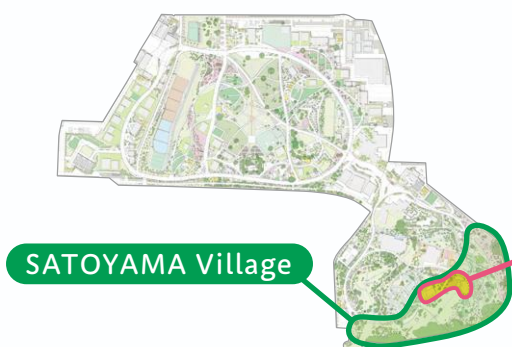

募集する企画例

ワークショップ、
体験型展示、
園芸教室、創作体験等

対象

環境活動を行っている又は環境活動を始めたい
団体、個人、企業、学校等
応募組数:100組程度

応募方法

応募フォームからエントリー 詳細はウェブページをご覧ください。
※ウェブページに記載している募集要項等を必ずご確認の上、ご応募ください。

活動する場所

SATOYAMA Village 内「レッツグリーンテラス」

©Expo 2027

公式マスコットキャラクター
トウクツウク

募集説明会

日付	時間	場所
7月28日(火)	19:00~20:00	象の鼻テラス(神奈川県横浜市中区海岸通1丁目)
8月1日(土)	14:00~15:00	神奈川県厚木合同庁舎(神奈川県厚木市水引2丁目3-1)
8月8日(土)	14:00~15:00	品川インターシティホール会議室(東京都港区港南2丁目15-4)

※終了時刻は見込みです。 ※事前の申込みが必要です。詳細はウェブページをご覧ください。
※企画応募にあたっては、募集説明会の参加は必須ではありません。