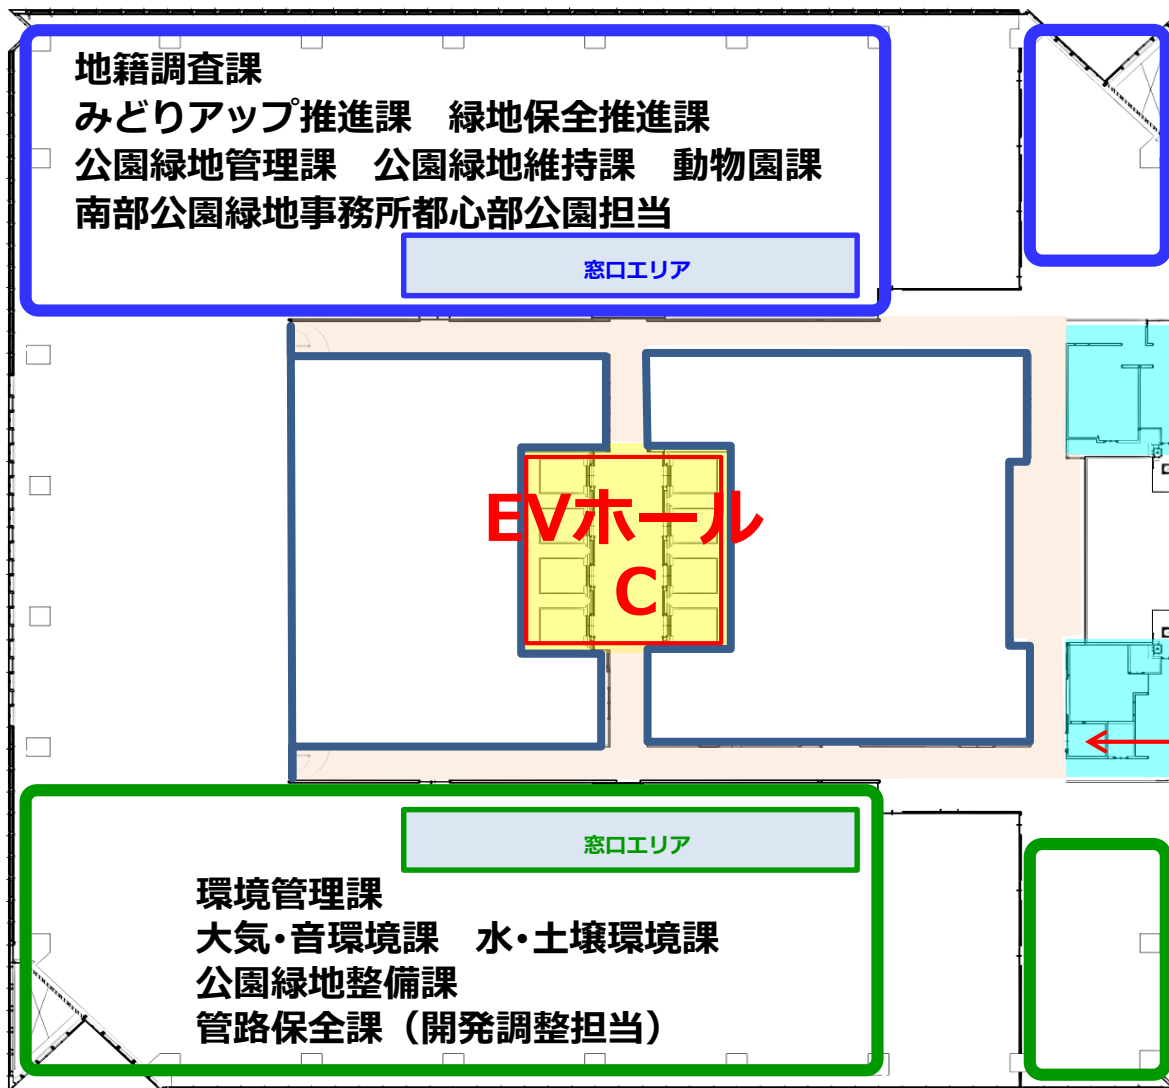

フロア案内27階：環境創造局

環境創造局

応接相談ブース

男性トイレ

女性トイレ
多機能トイレ

応接相談ブース

環境創造局