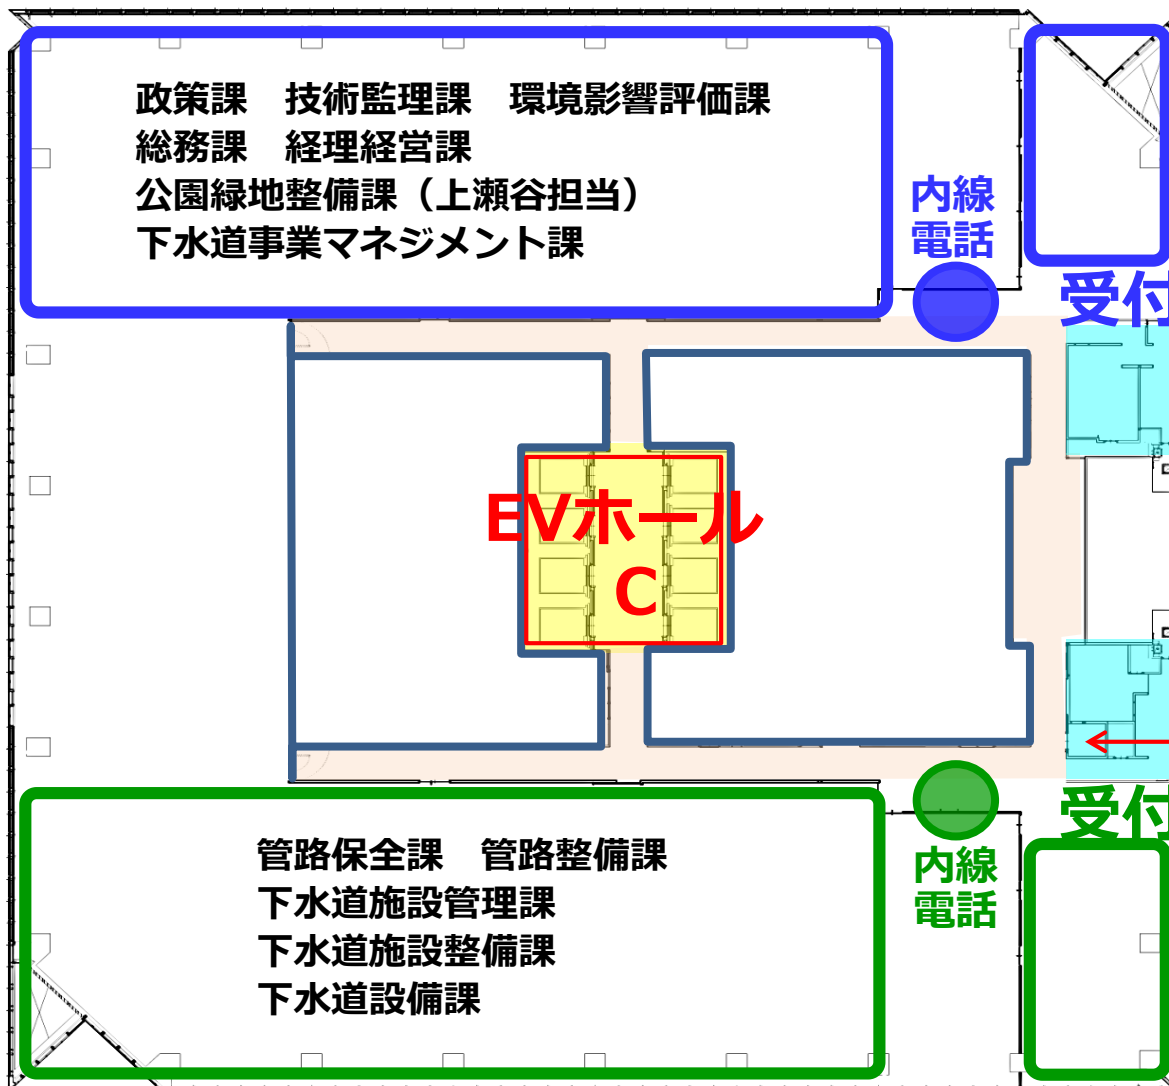

フロア案内28階：環境創造局

環境創造局

応接相談ブース

男性トイレ

女性トイレ
多機能トイレ

応接相談ブース

環境創造局