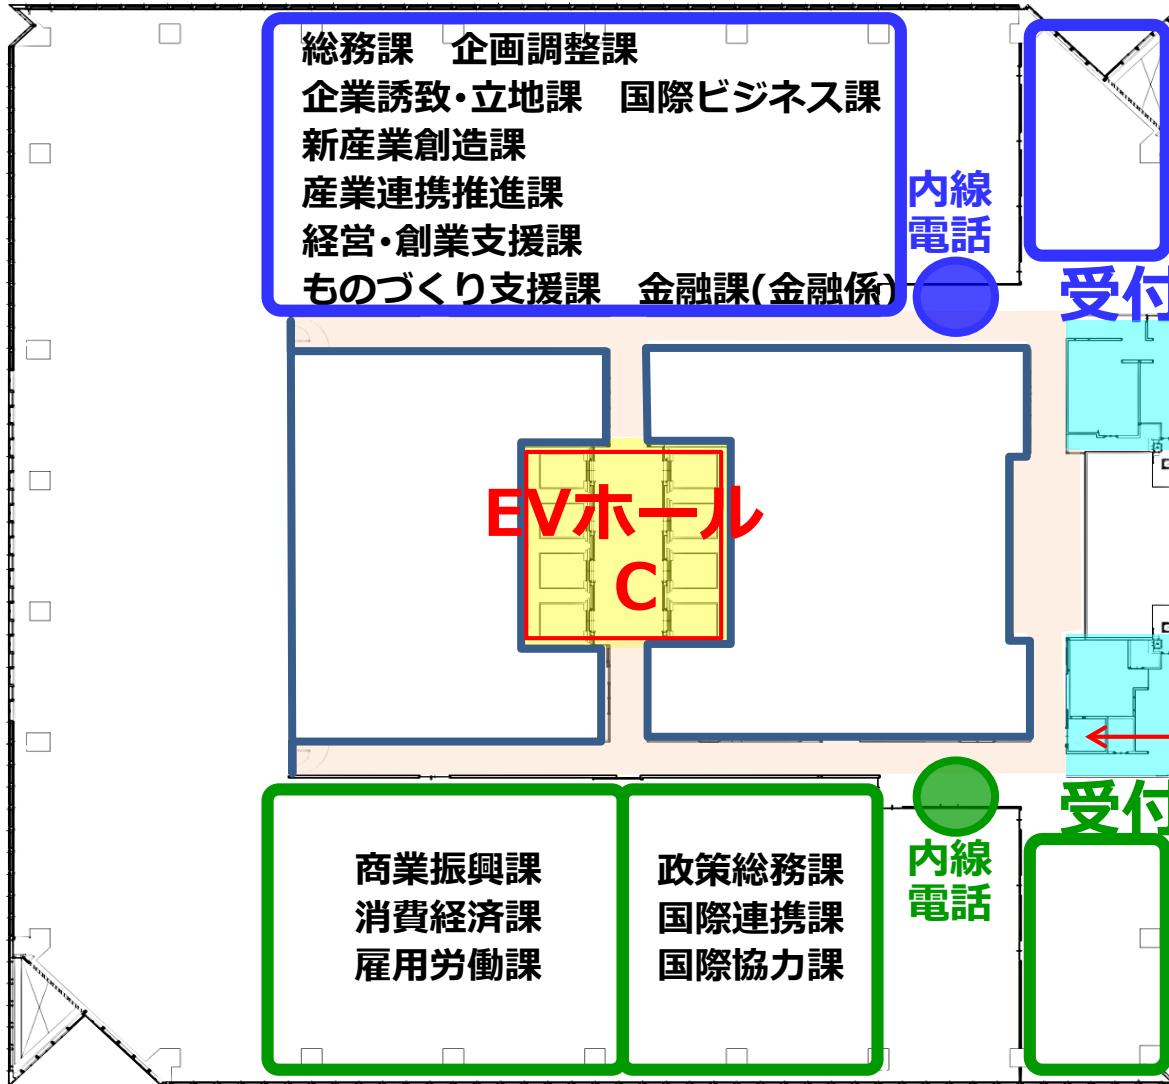

# フロア案内31階：国際局・経済局

## 経済局

応接相談ブース

受付 1

男性トイレ

女性トイレ  
多機能トイレ

受付 2

応接相談ブース

経済局

# フロア案内30階：国際局・文化観光局・港湾局