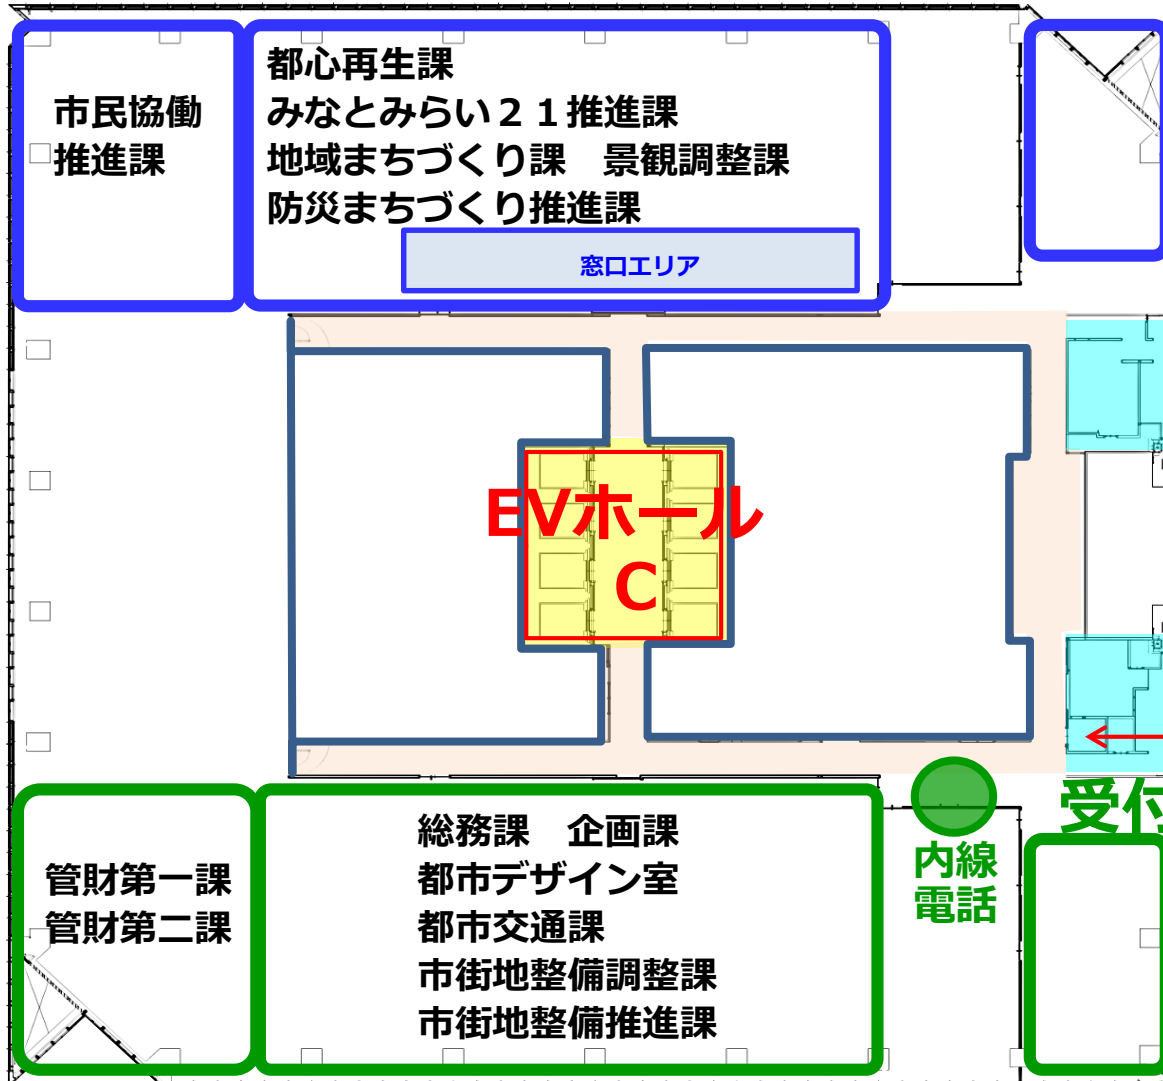

# フロア案内30階：国際局・文化観光局・港湾局

## 港湾局

応接相談ブース

受付1

男性トイレ

EVホール  
C

女性トイレ  
多機能トイレ

受付2

応接相談ブース

# フロア案内29階：都市整備局・港湾局・市民局

市民局

都市整備局

応接相談ブース

男性トイレ

女性トイレ  
多機能トイレ

受付

内線  
電話