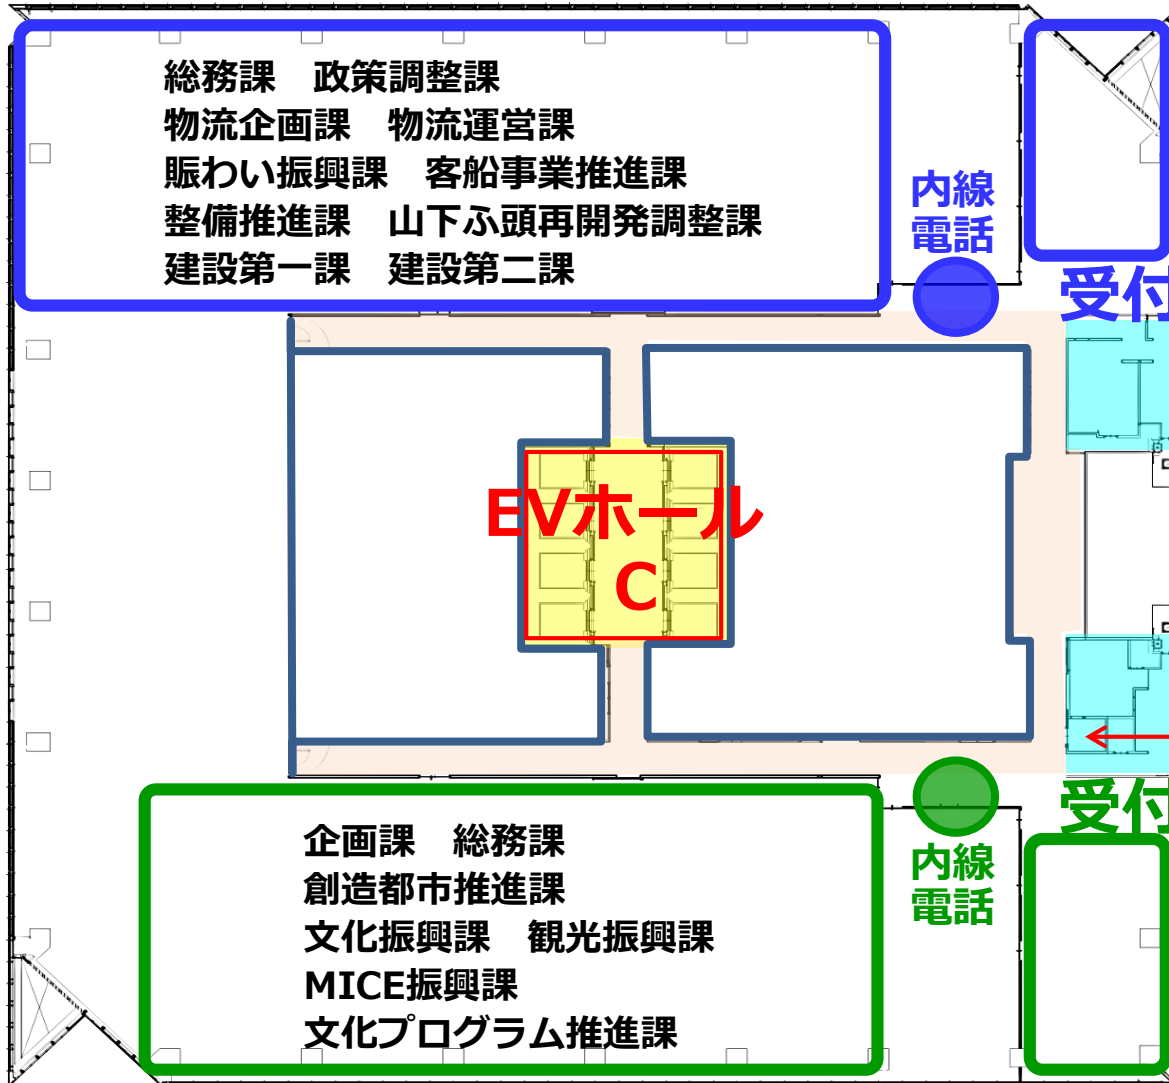

# フロア案内31階：国際局・経済局

## 経済局

応接相談ブース

受付 1

男性トイレ

女性トイレ  
多機能トイレ

受付 2

応接相談ブース

経済局

# フロア案内30階：国際局・文化観光局・港湾局

## 港湾局

応接相談ブース

受付1

男性トイレ

EVホール  
C

女性トイレ  
多機能トイレ

受付2

応接相談ブース