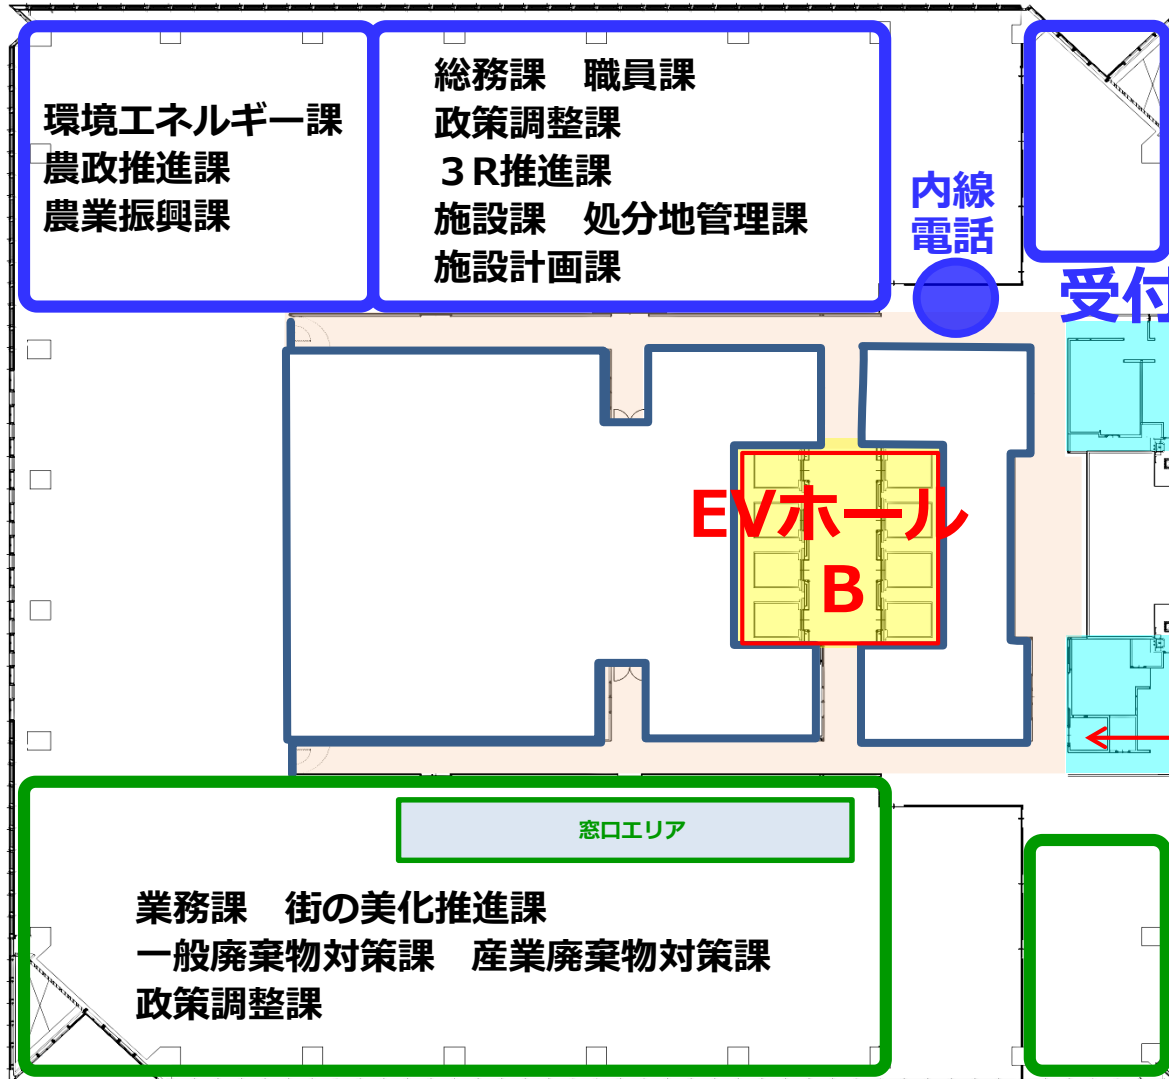

女性トイレ
多機能トイレ

応接相談ブース

建築局

フロア案内24階：建築局・温暖化対策統括本部

建築局

応接相談ブース

受付1

男性トイレ

EVホール
B

女性トイレ
多機能トイレ

受付2

応接相談ブース

建築局

温暖化対策統括本部

フロア案内23階：環境創造局・資源循環局

環境創造局

資源循環局

応接相談ブース

内線
電話

受付

男性トイレ

EVホール
B

女性トイレ
多機能トイレ

窓口エリア

応接相談ブース

資源循環局

フロア案内22階：道路局

道路局

応接相談ブース

内線
電話

受付

男性トイレ