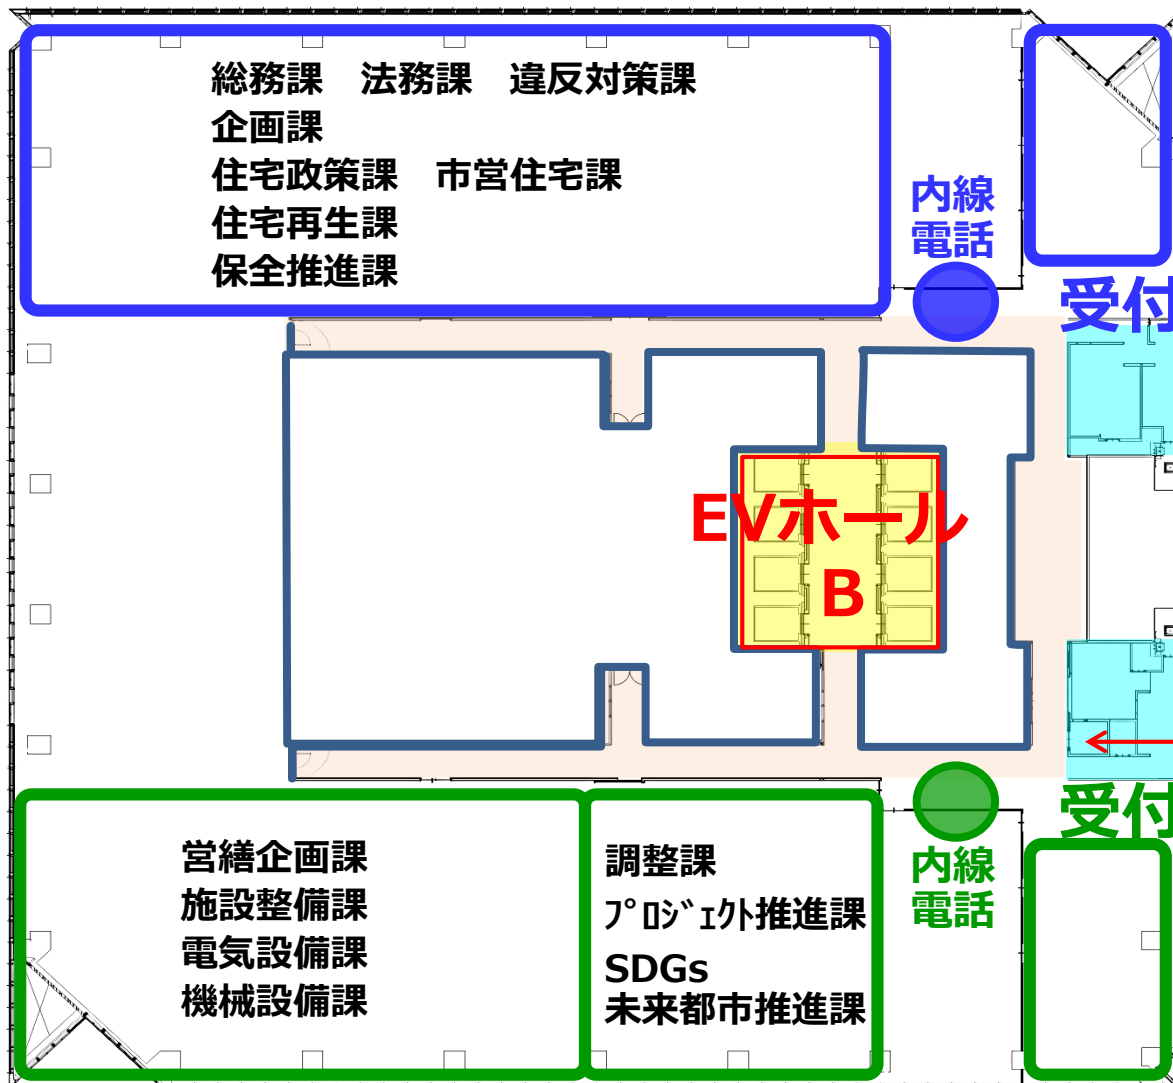

フロア案内26階：総務局・教育委員会事務局

総務局

教育委員会事務局 総務局

フロア案内25階：建築局

建築局

応接相談ブース

男性トイレ

EVホール
C B

女性トイレ
多機能トイレ

応接相談ブース

建築局

フロア案内24階：建築局・温暖化対策統括本部

建築局

応接相談ブース

受付1

男性トイレ

資源循環局

応接相談ブース

内線
電話

受付

男性トイレ

EVホール
B

女性トイレ
多機能トイレ

窓口エリア

応接相談ブース

資源循環局

フロア案内22階：道路局

道路局

応接相談ブース

内線
電話

受付

男性トイレ