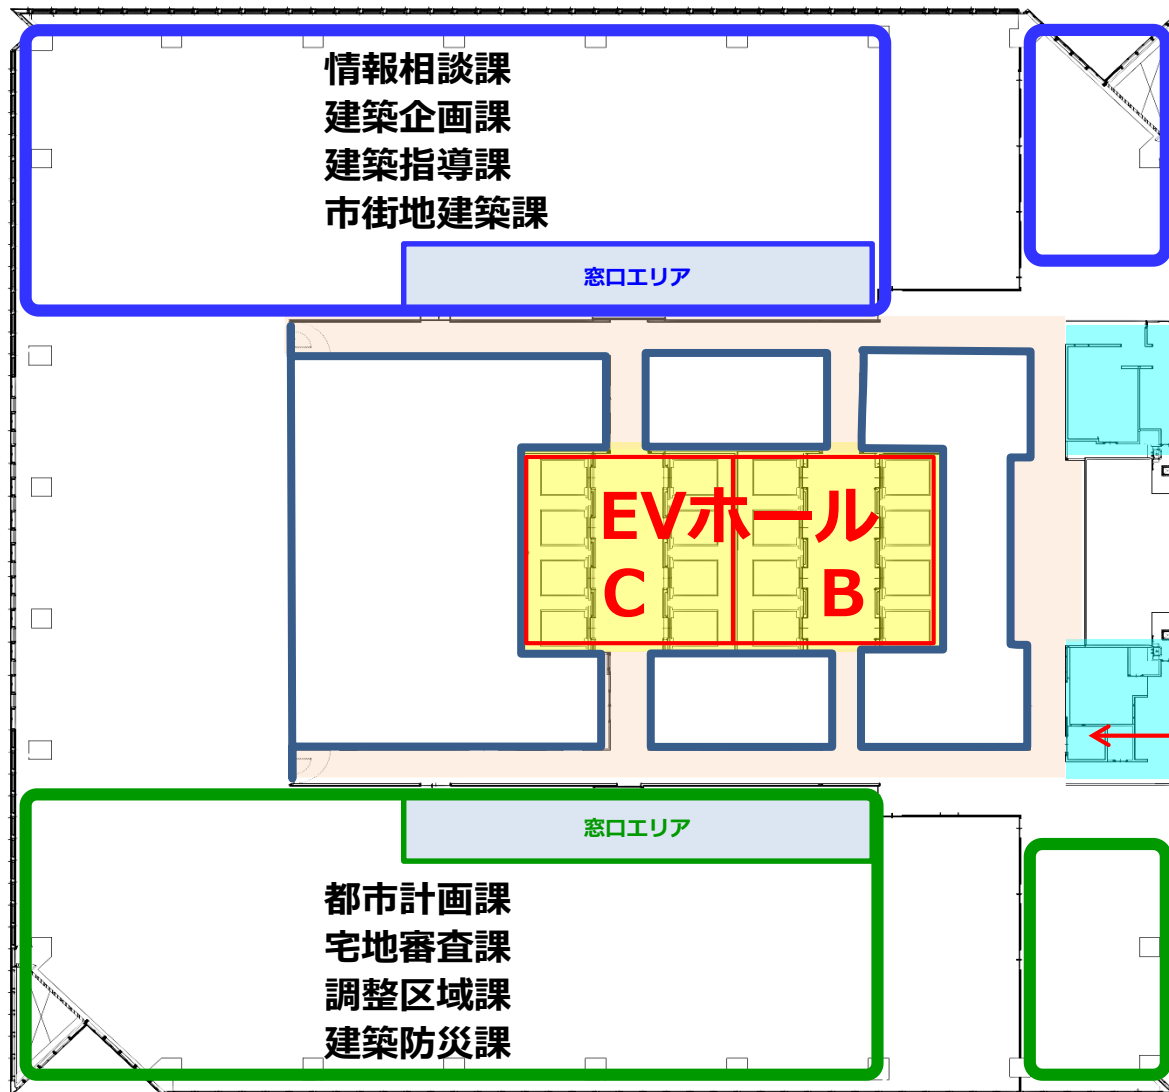

フロア案内26階：総務局・教育委員会事務局

総務局

教育委員会事務局 総務局

フロア案内25階：建築局

建築局

応接相談ブース

男性トイレ

EVホール
C B

女性トイレ
多機能トイレ

応接相談ブース

建築局

フロア案内24階：建築局・温暖化対策統括本部

建築局

応接相談ブース

受付1

男性トイレ

資源循環局

応接相談ブース

内線
電話

受付

男性トイレ

EVホール
B

女性トイレ
多機能トイレ

窓口エリア

応接相談ブース

資源循環局

フロア案内22階：道路局

道路局

応接相談ブース

内線
電話

受付

男性トイレ