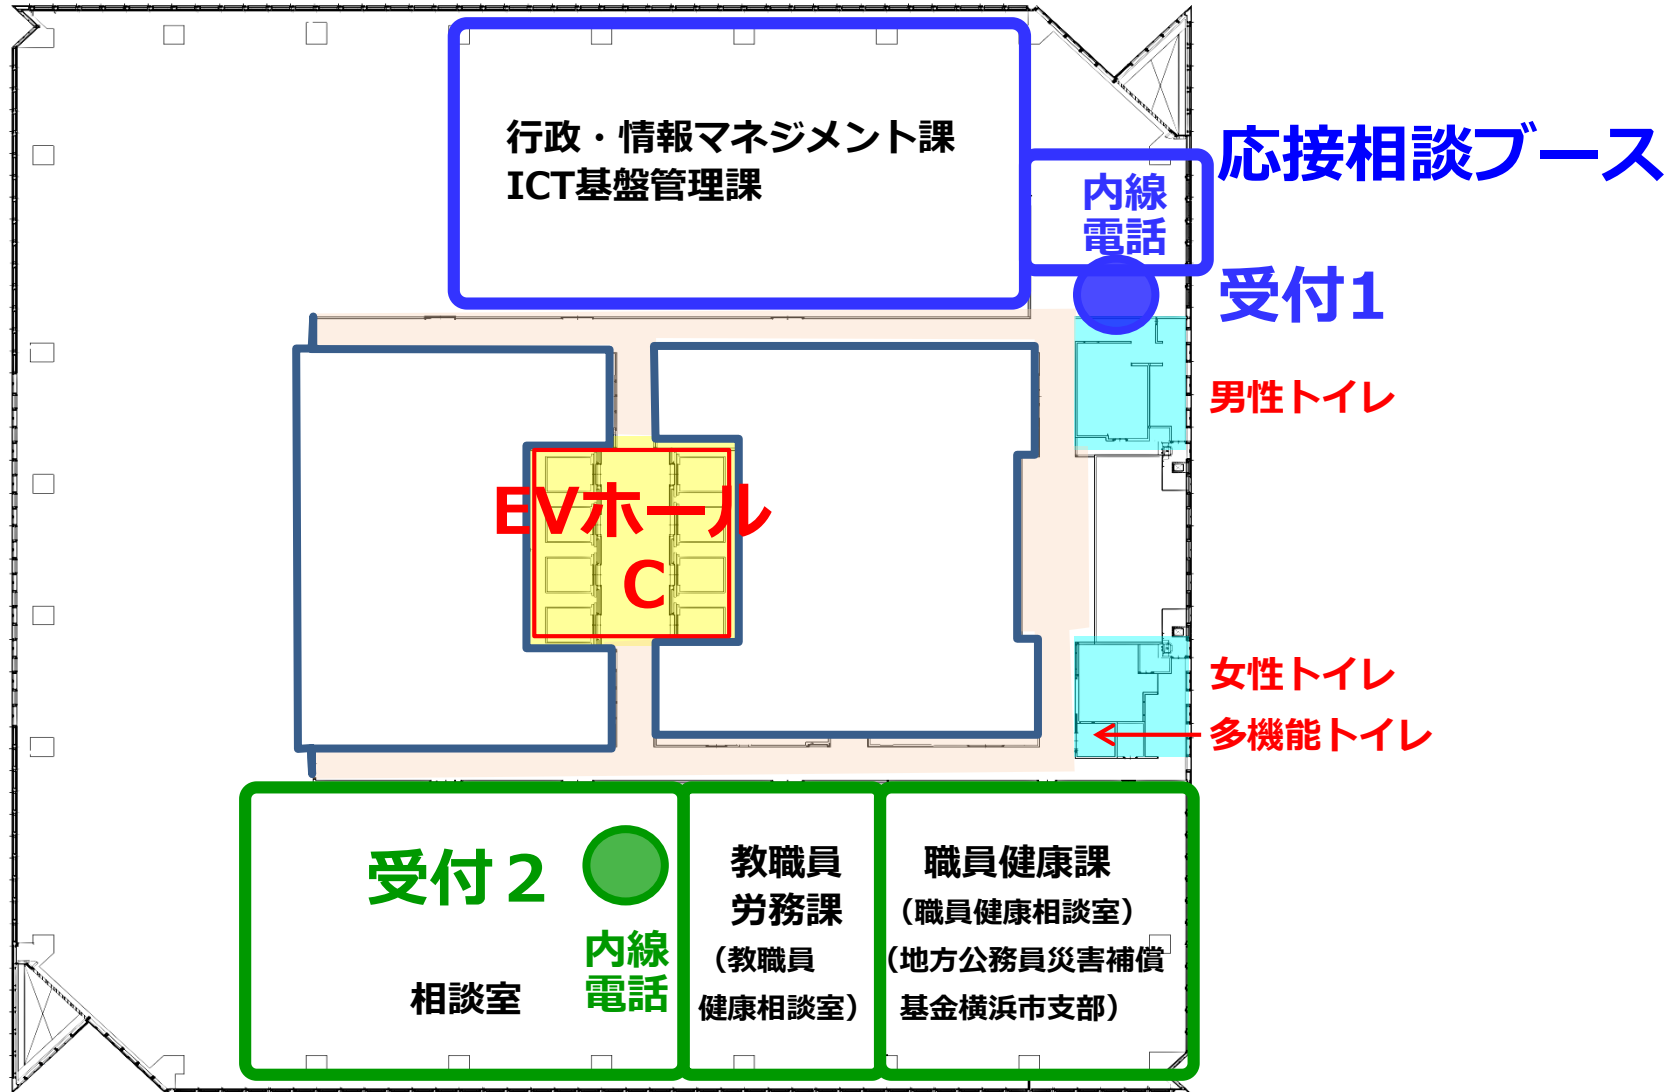

フロア案内26階：総務局・教育委員会事務局

総務局

教育委員会事務局 総務局

フロア案内25階：建築局

建築局

応接相談ブース

男性トイレ

EVホール
C B

女性トイレ
多機能トイレ

応接相談ブース

建築局

フロア案内24階：建築局・温暖化対策統括本部

建築局

応接相談ブース

受付1

男性トイレ

EVホール
B

女性トイレ
多機能トイレ

受付2

応接相談ブース

建築局

温暖化対策統括本部

フロア案内23階：環境創造局・資源循環局

環境創造局

資源循環局

応接相談ブース

内線
電話

受付

男性トイレ

EVホール
B

女性トイレ
多機能トイレ

窓口エリア