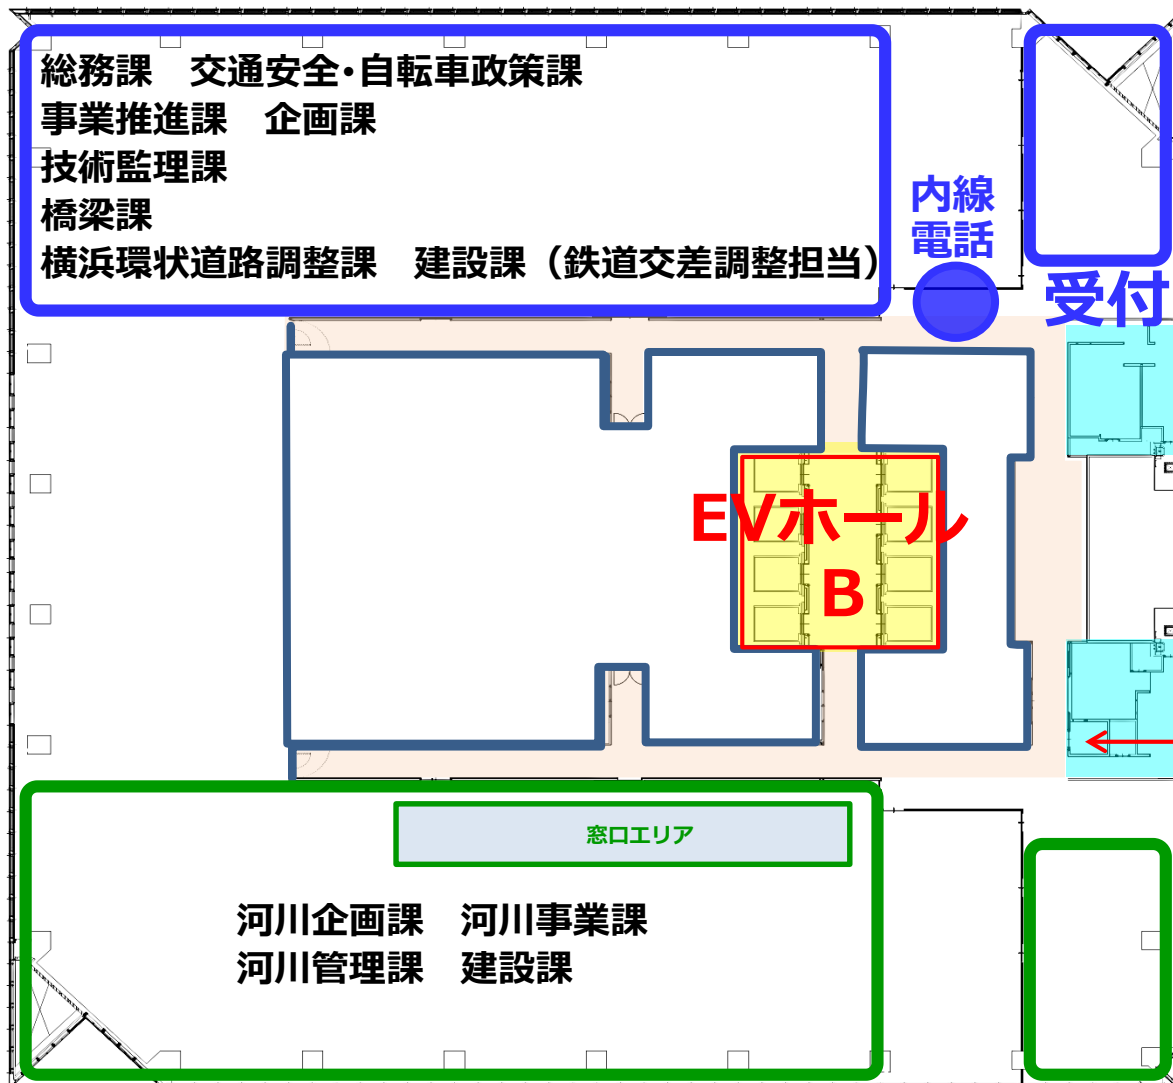

EVホール
B

女性トイレ
多機能トイレ

受付2

応接相談ブース

建築局

温暖化対策統括本部

フロア案内23階：環境創造局・資源循環局

環境創造局

資源循環局

応接相談ブース

内線
電話

受付

男性トイレ

EVホール
B

女性トイレ
多機能トイレ

窓口エリア

応接相談ブース

資源循環局

フロア案内22階：道路局

道路局

応接相談ブース

内線
電話

受付

男性トイレ

EVホール
B

女性トイレ
多機能トイレ

窓口エリア

河川企画課 河川事業課
河川管理課 建設課

応接相談ブース

道路局