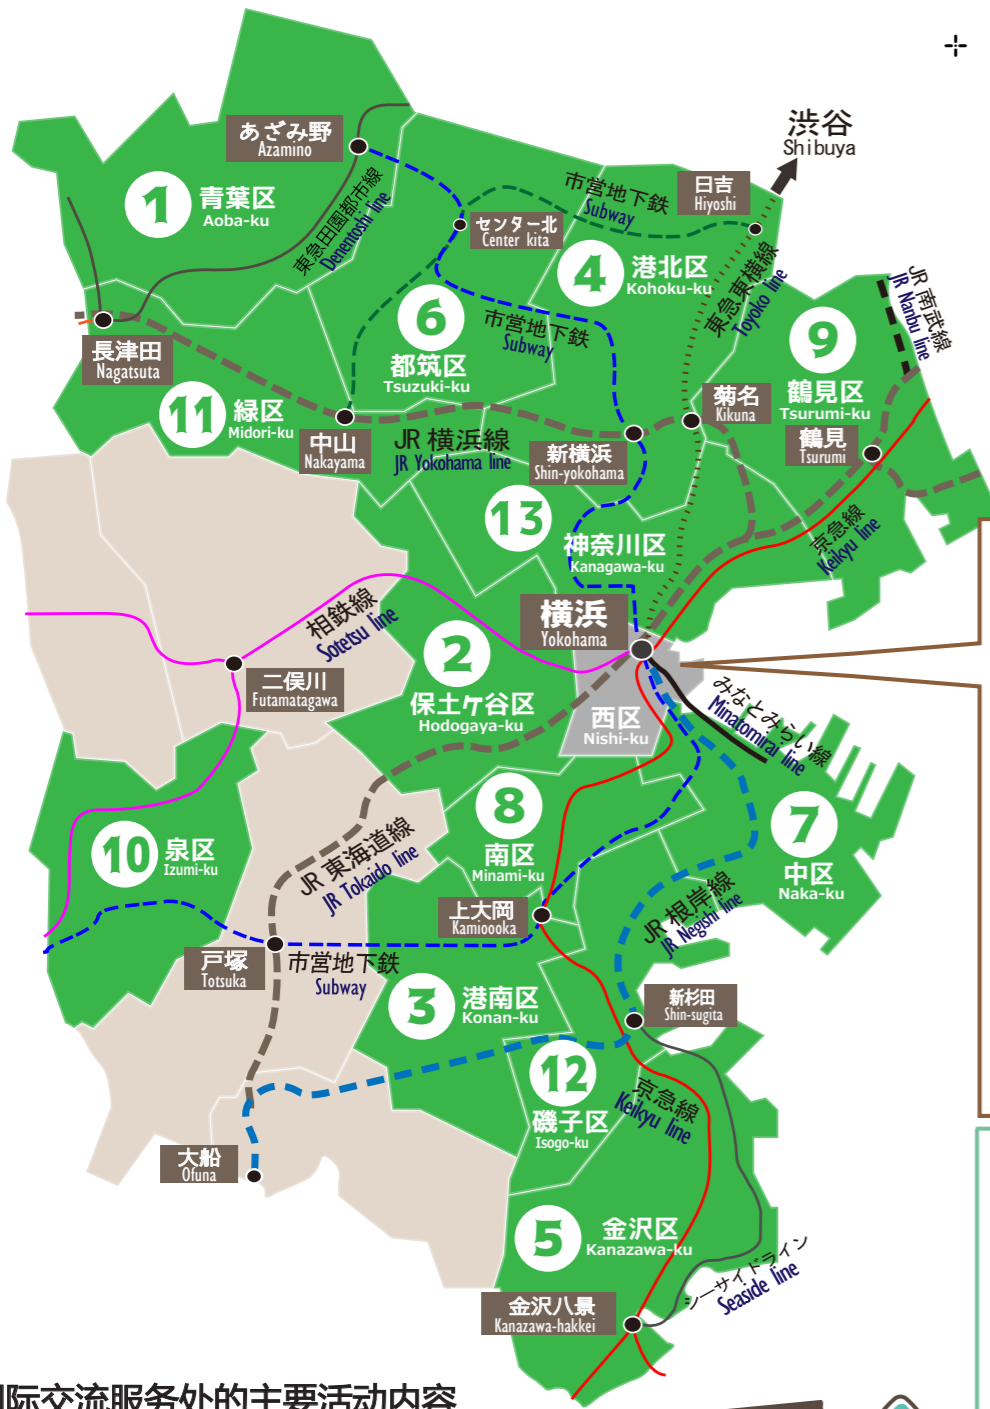

横浜市内的国际交流服务处

国际交流服务处,为外籍居民提供包括生活信息、多语种咨询、开设日语教室、派遣口译志愿者、举办交流活动在内的各种服务。

* 每个服务处的活动内容各不相同。

各服务处的最新资讯, 请参阅相关主页

国际交流服务处的主要活动内容

- 用多语种提供生活咨询和讯息
- 日语教室
- 对外籍居民的育儿支援
- 对儿童的学习支援等
- 志愿者活动

横浜市多文化共生综合咨询中心

横浜市多文化共生総合相談センター

運営: 横浜市国際交流協会 (YOKE)

西区みなとみらい 1-1-1
パシフィコ横浜
横浜国際協力センター 5F
TEL 045-222-1209

周一~周五 09:00-17:00
第二、四周周六 09:00-13:00
(休息日: 每月第一、三、五周六、周日、节假日、年末年初)

みなとみらい線 みなとみらい駅 步行5分钟
JR・市営地下鉄 桜木町駅 步行15分钟

10 泉区多元文化服务台

いずみ多文化共生コーナー

いずみく いずみちゅうおうきた
泉区和泉中央北 5-1-1
泉区役所 1F
TEL 045-800-2487

周一、二、四 09:00-16:00
(休息日: 闭厅日及上述工作日之外的星期)

相鉄いずみのせん
いずみ中央駅 步行5分钟

1 青叶国际交流中心

青葉国際交流ラウンジ

あおばく たなちょう 76
あおばくく 区民交流センター内
TEL 045-989-5266

周一、二、第三周日、节假日 09:00-17:00
周三~周六 09:00-21:00
(休息日: 第一、二、四、五周日、年末年初)

周一、四、六、日、节假日 09:30-17:30
周二、五 09:30-20:00
(休息日: 周三、年末年初)

JR 東神奈川駅 步行4分钟
京急線 京急東神奈川駅 步行7分钟