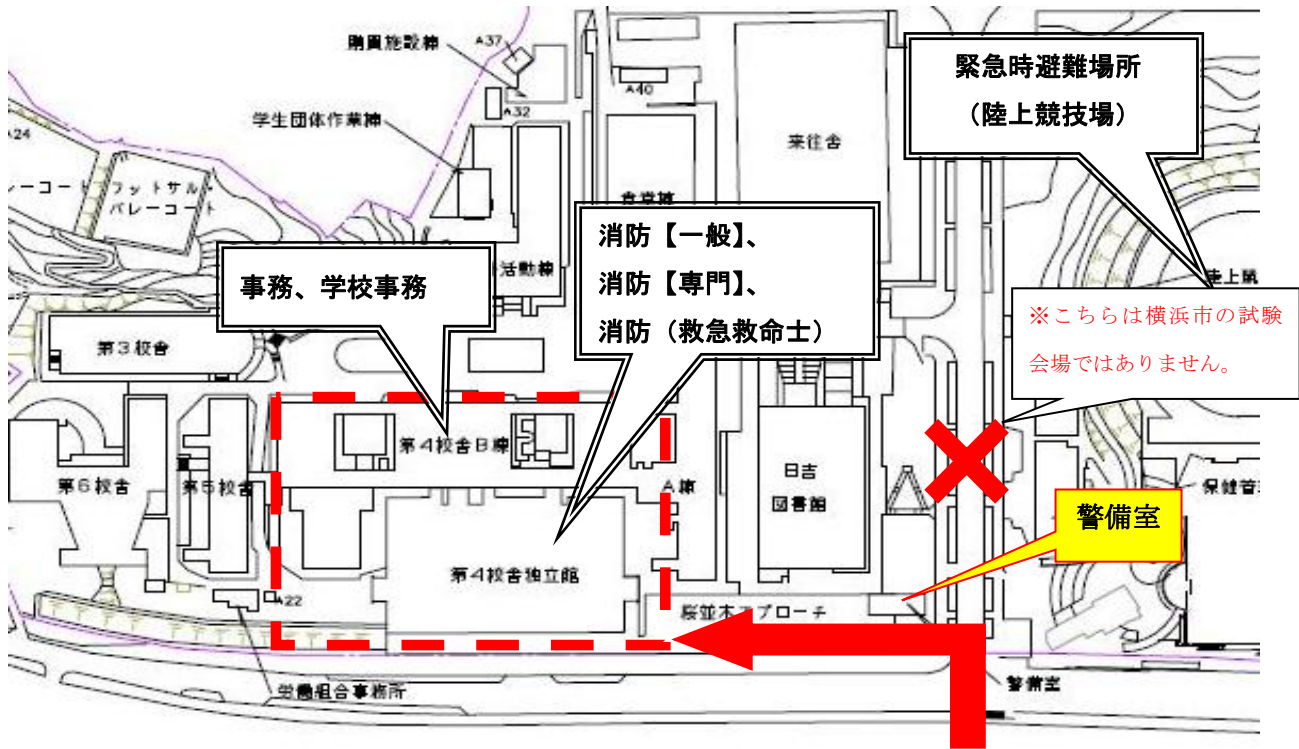

試験会場：慶應義塾大学日吉キャンパス

「受験者入口」は警備室手前を左折してください。

上記の赤い矢印の通りに校舎に入り、受験する教室を確認後、該当する試験区分の教室に入室してください。

(※試験当日は、同じ敷地内の別校舎において、他の試験が実施されるため、校舎を間違えないように十分にご注意ください。)

【注意】

- ・試験当日は、多数の受験者の来場が見込まれます。車での送迎や通行の妨げなど、近隣の方々の迷惑となるような行為はおやめください。