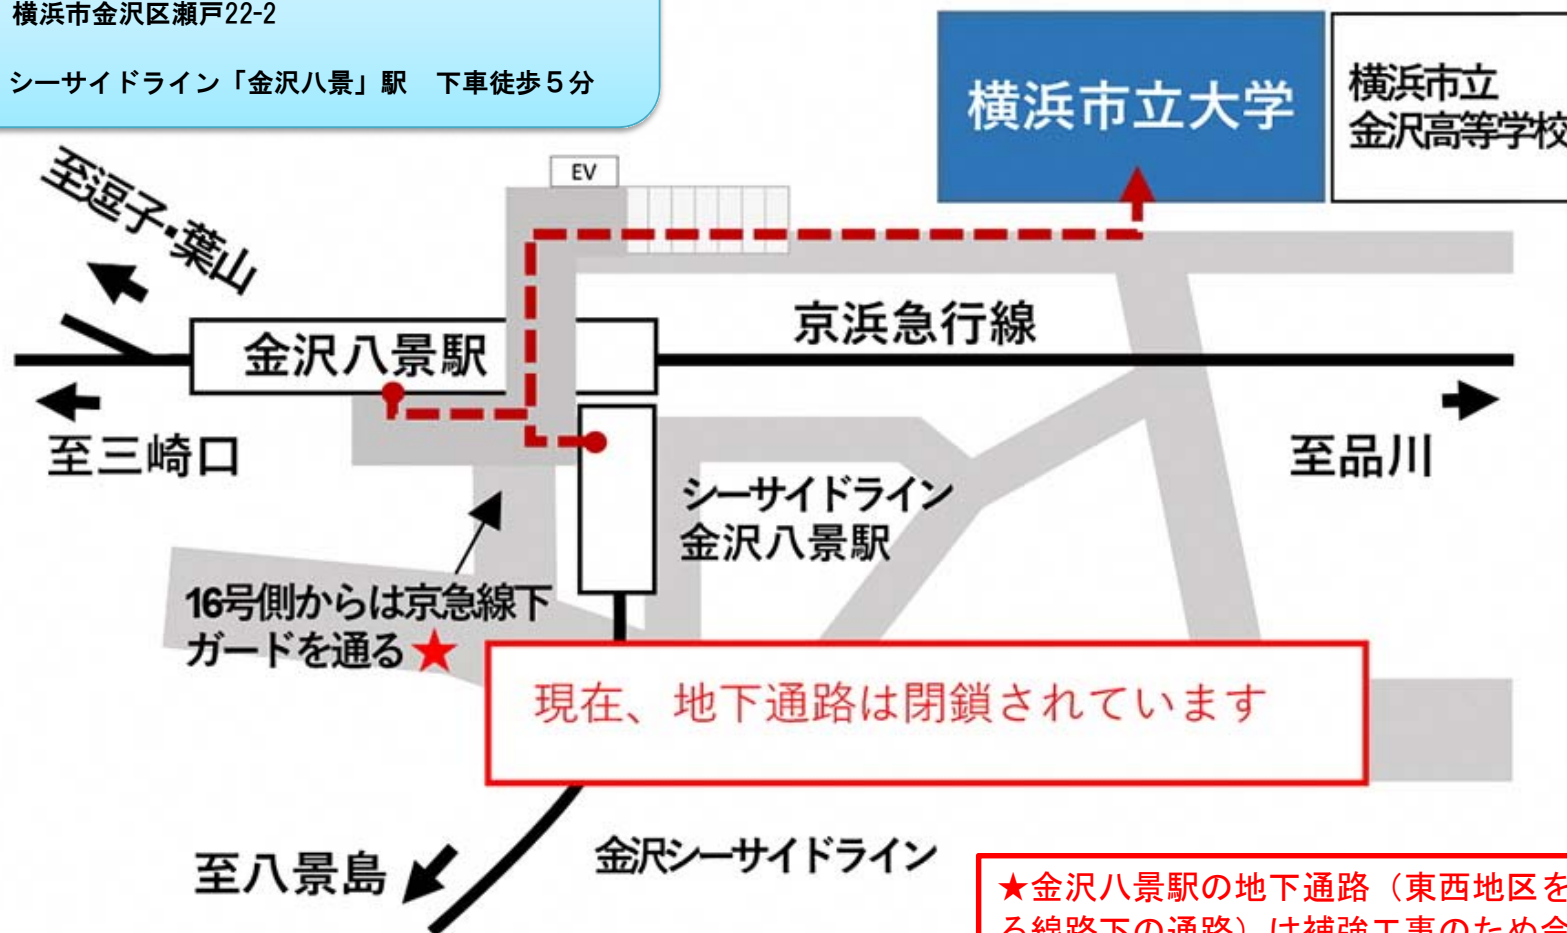

横浜市立大学 金沢八景キャンパス

〒236-0027 横浜市金沢区瀬戸22-2

●京浜急行・シーサイドライン「金沢八景」駅 下車徒歩5分

★金沢八景駅の地下通路（東西地区を連絡する線路下の通路）は補強工事のため令和2年1月より閉鎖されています。ご注意ください。

キャンパスマップ

第 講堂
区分

YCUスクエア
区分
区分