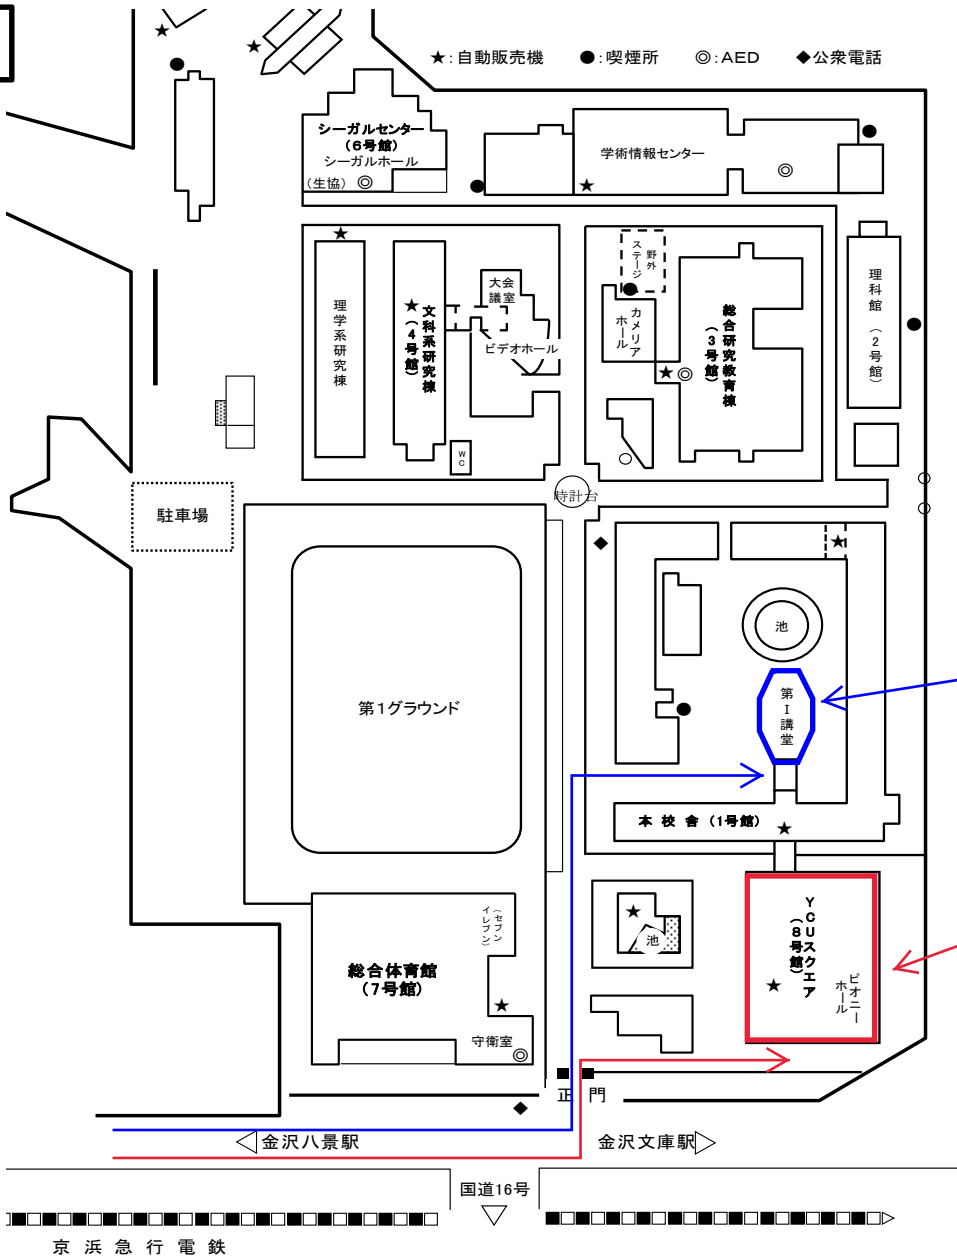

横浜市立大学 金沢八景キャンパス

〒236-0027 横浜市金沢区瀬戸22-2

●京浜急行・シーサイドライン「金沢八景」駅 下車徒歩5分

★金沢八景駅の地下通路（東西地区を連絡する線路下の通路）は補強工事のため令和2年1月より閉鎖されています。ご注意ください。

キャンパスマップ

第 講堂
区分

YCUスクエア
区分
区分