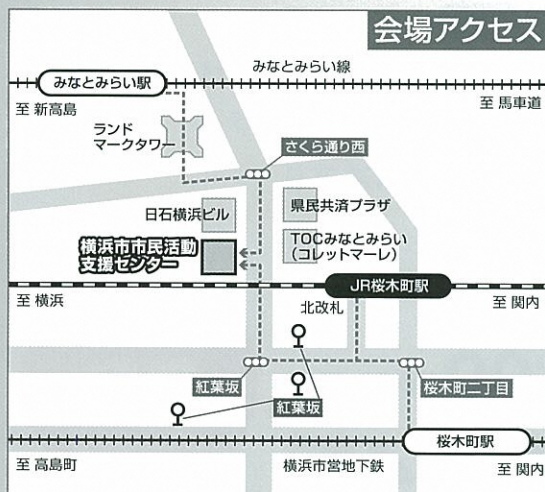

コーディネーター

久保井 千勢さん(みなとBOUSAI女子会)

マンションの防災委員会委員長を務めたことがきっかけで防災に関心を持つ。「顔が見えるご近所関係が 防災の第一歩」をモットーにマンションの防災拠点としても活用している集会所で月に1回「みんなのカフェ」を開催。港区と慶応義塾大学が共同で実施しているご近所イノベータ養成講座で立ち上げたみなとBOUSAI女子会のリーダーとしても活躍。「防災を女性らしくしなやかに」をテーマに「資格取得後3年以内の女性防災士が自信を持って地域活動に参加できるステップ」を目指し活動中。

14:40 会場を交えた意見交換

16:00 閉会

(開場9:30)

令和2年 2月15日 10:00~16:00

横浜市市民活動支援センター 4階

横浜市中央区桜木町1-1-56 クリーンセンタービル4階

- JR根岸線桜木町駅 徒歩4分
- 市営地下鉄ブルーライン桜木町駅 徒歩7分
- みなとみらい線みなとみらい駅 徒歩10分

主催 横浜市／横浜市住宅供給公社
認定NPO法人市民セクターよこはま