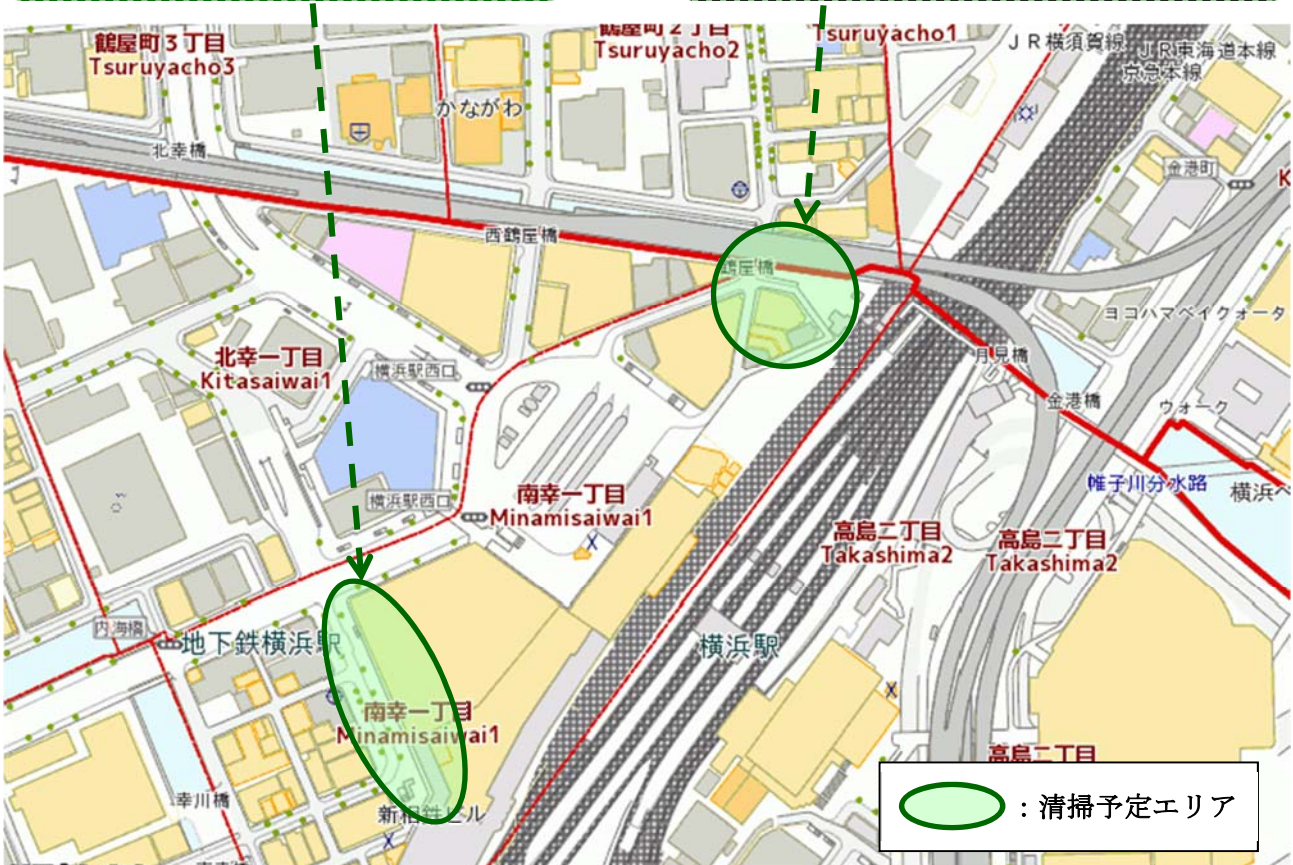

## 5 タイムスケジュール

時間	内容
午前 10 時～	集合・団結式（横浜高島屋前）
午前 10 時 10 分～	きた西口周辺ごみ拾い
午前 10 時 25 分～	きた西口からみなみ西口へ移動
午前 10 時 35 分～	みなみ西口周辺ごみ拾い
午前 10 時 50 分～	終了・解散（みなみ西口喫煙所付近）

### <清掃エリア>

みなみ西口周辺  
午前 10 時 35 分～午前 10 時 50 分

きた西口周辺  
午前 10 時 10 分～午前 10 時 25 分