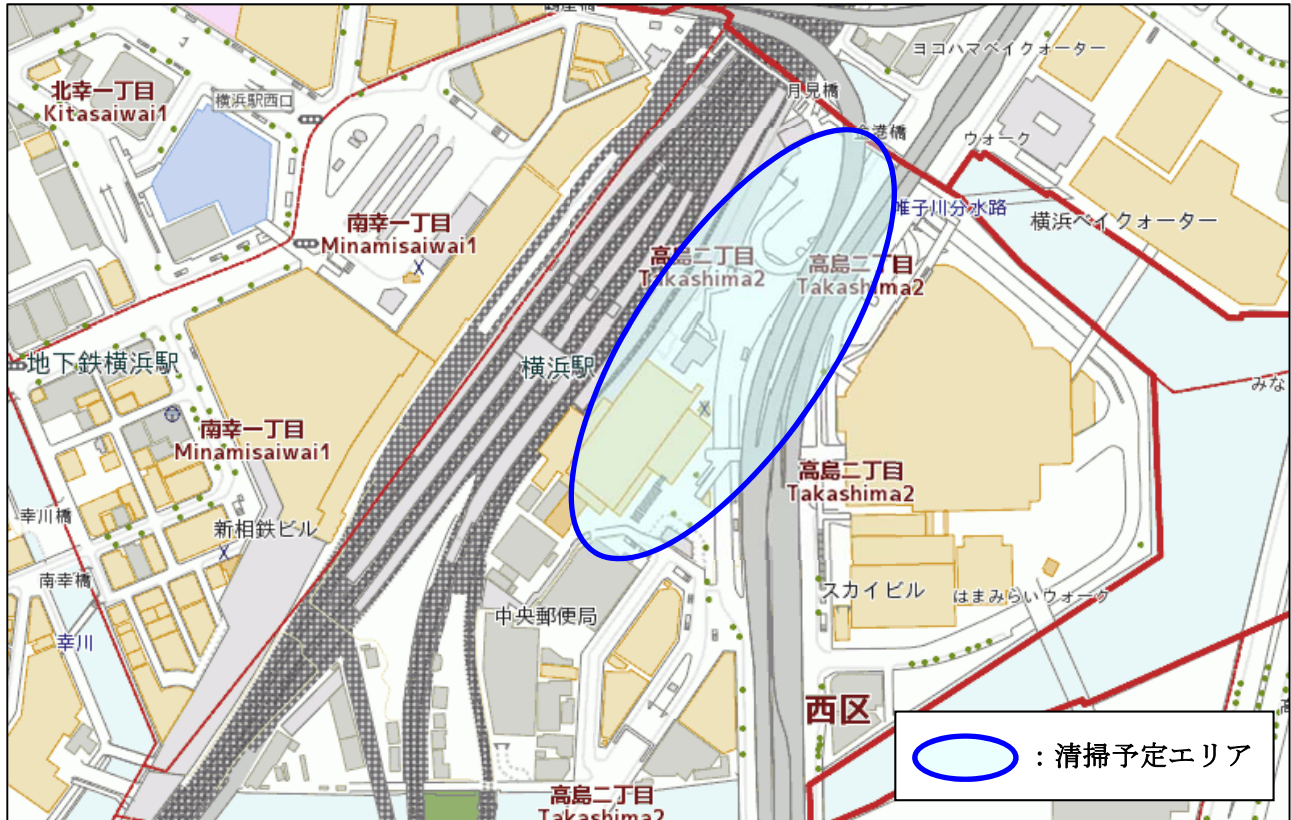

5 タイムスケジュール

時間	内容
14:00～	集合・団結式（東口駅前広場 案内サイン付近）
14:05～	東口駅前広場周辺ゴミ拾い
14:35～	東口駅前広場案内サイン付近再集合
14:40～	終了・解散

<清掃エリア>