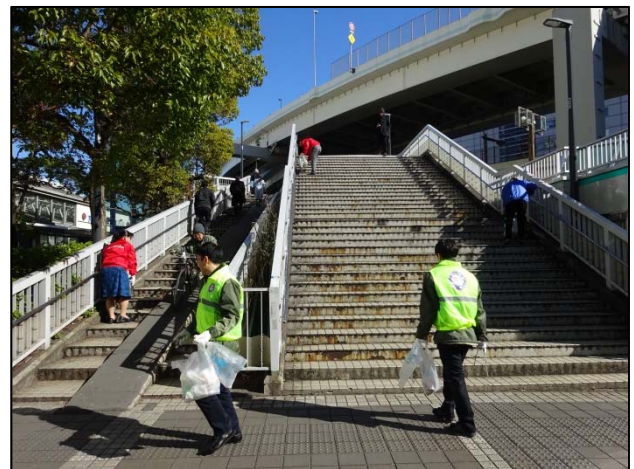

<昨年の様子>

平成 30 年 2 月 8 日実施

お問合せ先
都市整備局都心再生課担当課長 石井 高幸 Tel 045-671-3961