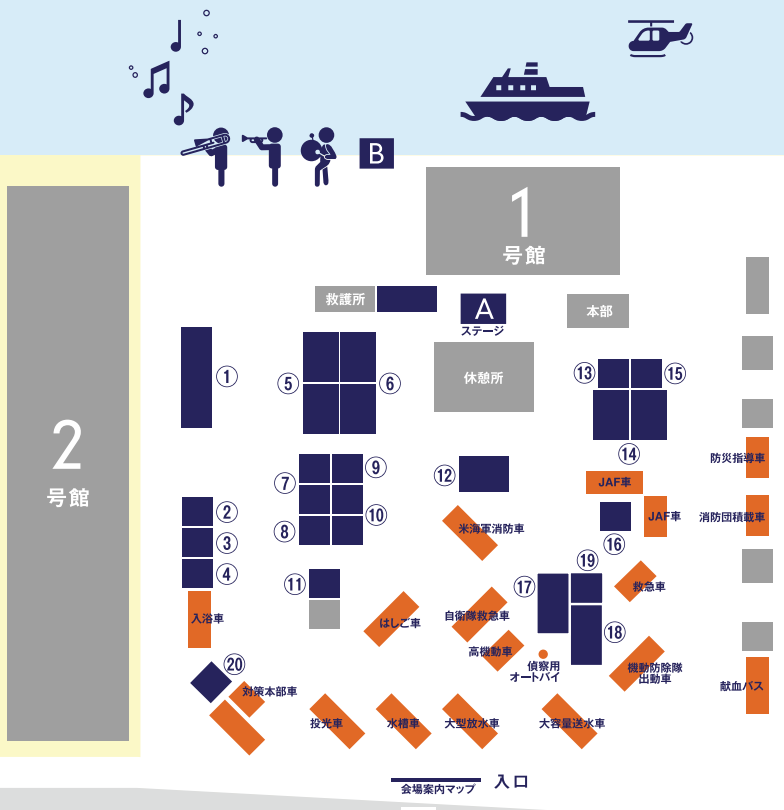

会場
MAP

- ① くらしの灯台プロジェクト 灯-mawali
- ② 出演者物販テント
- ③ ラジオ日本
- ④ デベロ・24時間テレビ42
- ⑤ 神奈川県警察
- ⑥ 日本赤十字社 神奈川支部
- ⑦ 写真レンタル販売
- ⑧ 国土交通省 京浜河川事務所
- ⑨ まいにち株式会社
- ⑩ 横浜市アマチュア無線非常通信協会 本部
- ⑪ 神奈川県遊技場協同組合
- ⑫ 米海軍日本管区指令部消防隊
- ⑬ NTT東日本
- ⑭ 横浜市
- ⑮ エリアプロジェクト
- ⑯ JAF神奈川支部
- ⑰ 自衛隊神奈川地方協力本部
- ⑱ 第三管区海上保安本部
- ⑲ 横浜市消防局救急課
- ⑳ 神奈川県道路メンテナンス会議

8/24
[SAT]

10:30 ~ オープニングセレモニー
10:45 ~ 横浜市消防音楽隊演奏

2日間 (先着順) スタンプラリー実施!
スタンプを集めてお子様用のプレゼントをゲット!
スマホで会場内のQRコードをすべて読み取って、本部ブースへ。

ステージイベント
12:00 ~ ラジオ日本
「住まいのトラブルバスター」公開収録
ゲスト: 蝶野正洋
出演: バスター矢野、常世晶子
蝶野正洋さんと考える「万が一」の時の行動、備え。

15:30 ~ ラジオ日本
「ハーモニック・グルーヴ」公開収録
出演: 見田村千晴、にゃんぞぬデシ
ミニライブとトークでお楽しみください。

8/25
[SUN]

12:00 ~ 横浜市消防音楽隊演奏・ドリル演技

13:00 ~ 横浜市消防局ヘリコプター水難救助訓練デモン
ストレーション 消防艇による放水訓練

ステージイベント
14:00 ~ ラジオ日本
「Hello! I, Radio」公開収録
出演: かえひろみ、三遊亭衆生
ハロアイ金曜版の公開収録!

15:15 ~ ラジオ日本
「60TRY部」公開収録
出演: 土谷隼人(ななめ45°)、岡田ロビン翔子
タ方の人気ワイド番組が赤レンガ倉庫に!

当日はかなりの暑さが予想されます。ご来場の際はこまめな水分補給や休憩をとるなど、熱中症にご注意ください。体調の悪い方はお近くのスタッフまでお声がけください。

Access / 会場までのアクセス

電車をご利用の方

- JR・市営地下鉄「桜木町駅」より汽車道経由で徒歩約15分
- JR・市営地下鉄「関内駅」より徒歩約15分
- みなとみらい線「馬車道駅」または「日本大通り駅」より徒歩約6分、「みなとみらい駅」より徒歩約12分

シーバスをご利用の方

- 横浜駅東口・ぶかりさん橋・山下公園より「ピア赤レンガ」下船

※当日は混雑が予想されますのでお車でのお越しはご注意ください。

バスをご利用の方

- 桜木町から観光スポット周遊バス「あかいくつ」にて「赤レンガ倉庫・マリン&ウォーク」下車
  [運賃(現金)大人220円/小人110円]
- 横浜駅から市営バス「ぶらり赤レンガ BUS」にて「赤レンガ倉庫・マリン&ウォーク」下車(土曜・日曜・祝日のみ運行)
  [運賃(現金)大人220円/小人110円]

くわしくは **横浜防災フェア2019**