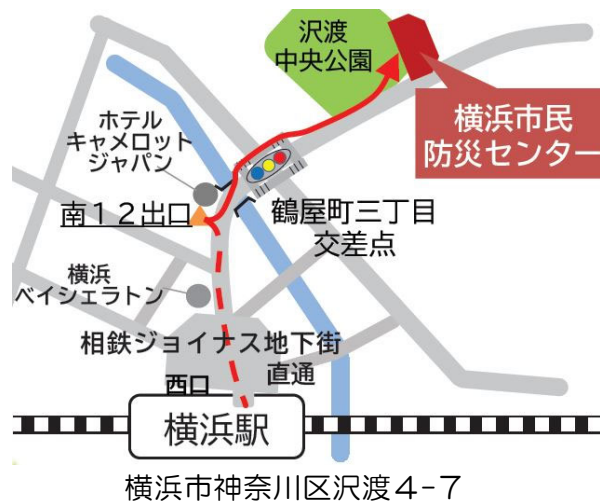

●横浜市民防災センター案内図●

広報宣隊「防センジャー」

※駐車場はございませんので、公共交通機関をご利用ください。

◆◆◆取材について◆◆◆

1のパネル展について、取材を希望される場合は、下記のお問合せ先にご連絡ください。

（注釈）2～4のイベントの取材については、今後の記者発表資料でご案内します。

お問合せ先

消防局横浜市民防災センター所長 谷津 直樹 Tel 045-312-0119