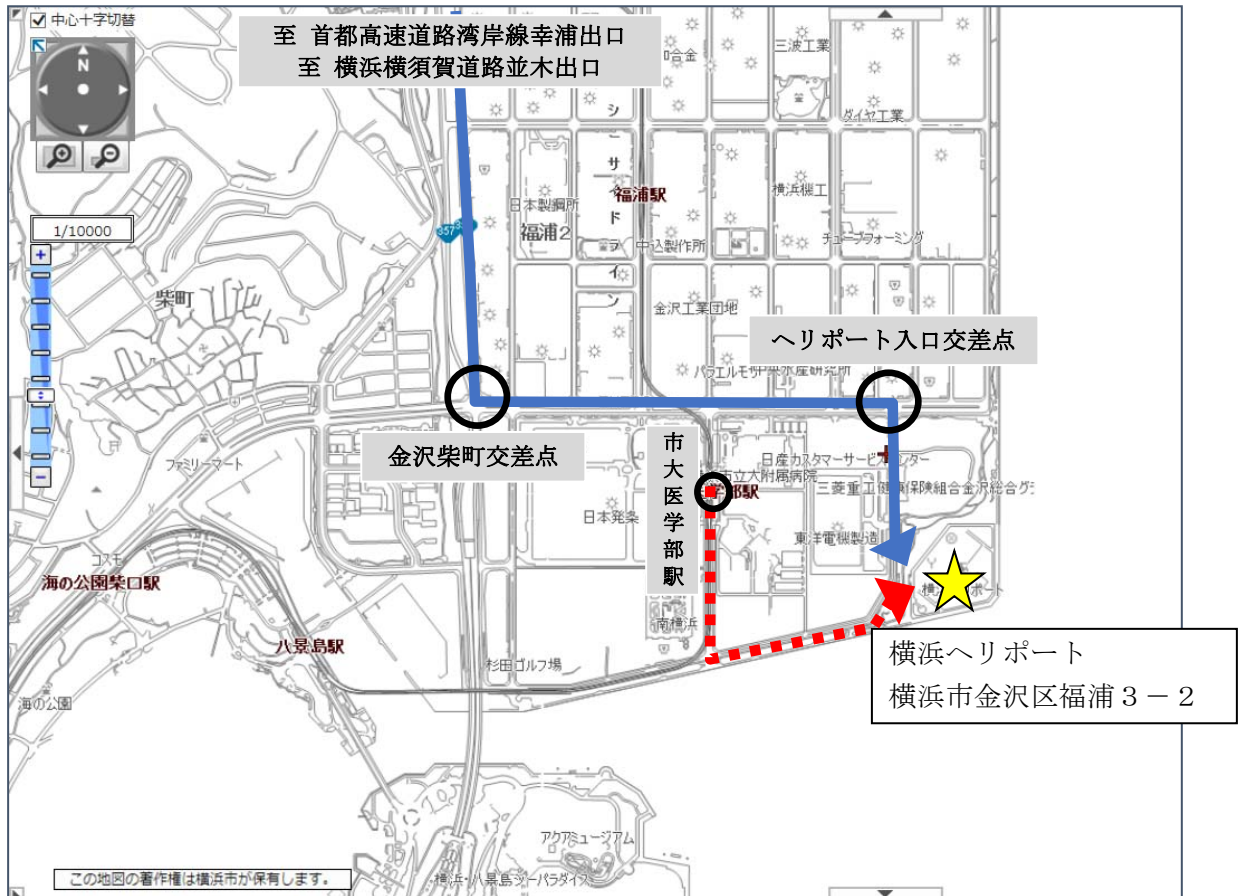

### 5 取材について

- (1) 当日の取材受付は、横浜ヘリポートで行います。  
なお、取材を希望される場合は、前日の正午までにお問合せ先まで事前連絡をお願いします。
- (2) 災害や気象状況等により急遽訓練を中止・縮小する場合があります、その際、事前連絡をいただいた方へご連絡します。

●横浜ヘリポート案内図

●ご来場方法

[公共交通機関をご利用の場合]

シーサイドライン「市大医学部駅」から徒歩 10 分（案内図の赤色の点線）