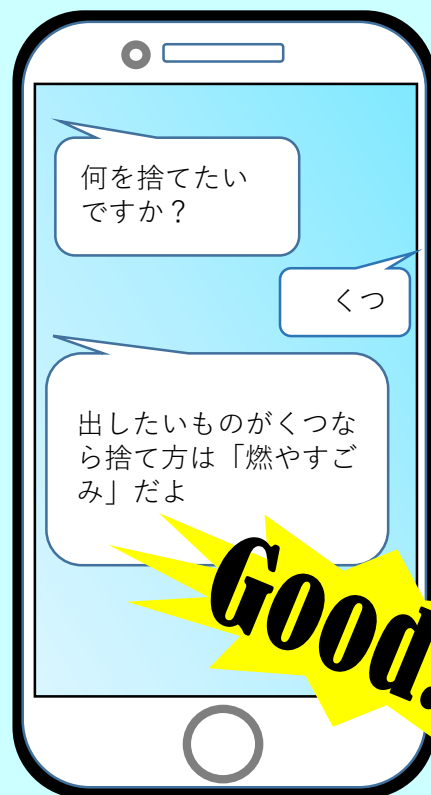

英語・中国語・ハンゲル
で使うことができます！

試してみてください！

ごみの出し方・分け方を...

- ✓ 話すようにいつでも調べられる
- ✓ 24時間365日調べられる

靴の捨て方は？

そんな時は**チャットボット**
を使って調べてみよう！