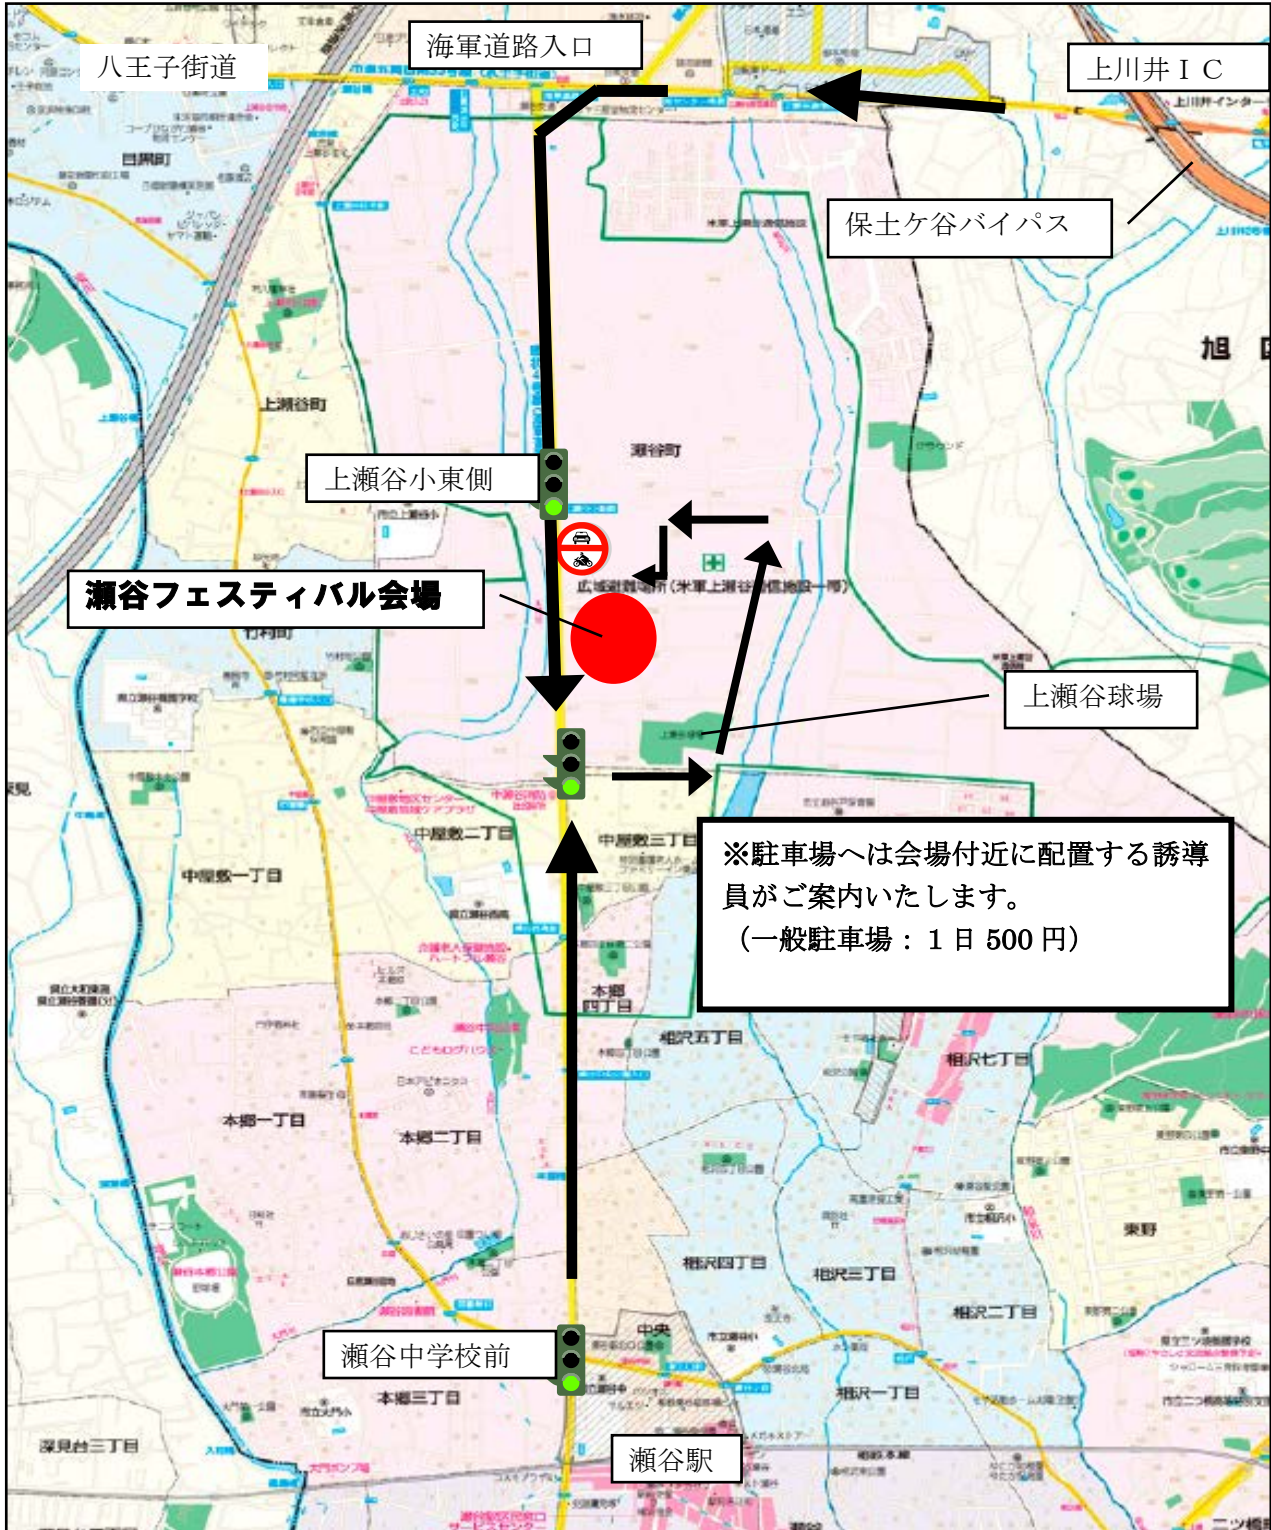

会場案内図

※当日取材の際は、瀬谷フェスティバル会場内本部テントまでお越しく下さい。

お問合せ先

瀬谷フェスティバル実行委員会事務局長（瀬谷区地域振興課長）岩上 教行 Tel 045-367-5690