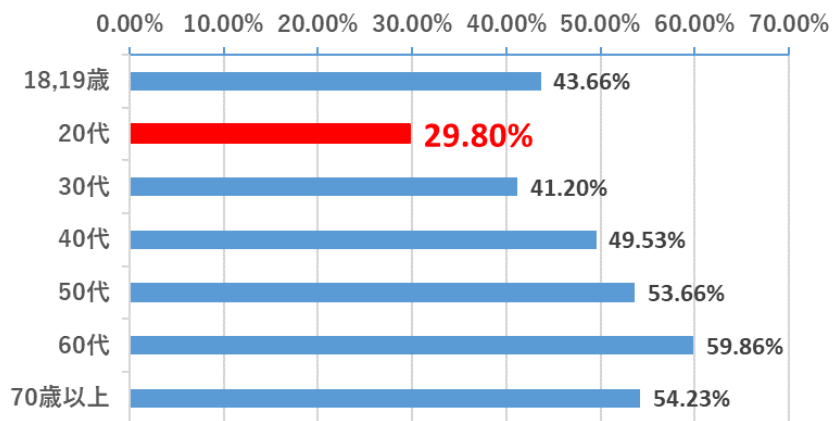

# 二十歳の市民の皆様へ 「はたちの投票 Book」を郵送します！

市内の選挙権を有する二十歳の市民の皆様全員に、二十歳の市民を祝うつどいの案内状とともに選挙啓発冊子を郵送します。

20代の投票率については、下図のとおり、18、19歳での投票率から大きく低下しています。二十歳の市民の皆様が少しでも「選挙」に関心を持ってもらえるように投票方法など選挙に関する知識とともに横浜市選挙管理委員会から二十歳の市民の皆様へのメッセージを表紙に掲載していますので、ぜひご覧ください。

令和5年4月9日には統一地方選挙がありますので、二十歳の市民の皆様へ投票参加を呼び掛けます。

(表紙)

令和3年8月22日執行  
横浜市長選挙（年齢層別投票率）

※全体投票率：49.05%

\*取材で「はたちの投票 Book」が必要な場合は、選挙管理委員会事務局選挙課にて配布いたしますので、下記お問合せ先へご連絡下さい。

なお、数に限りがありますので、取材目的以外の配布についてはお断りさせていただきます。