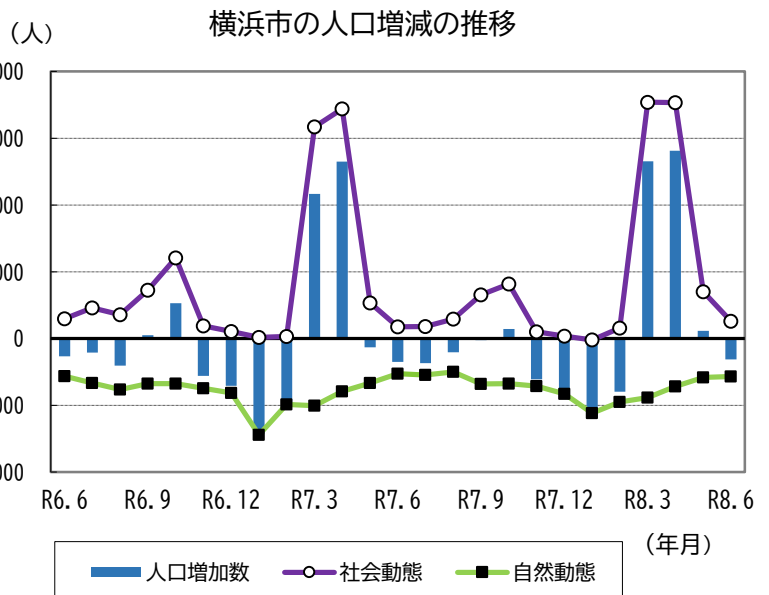

1 横浜市の世帯数と人口

令和8年7月1日現在推計

区分	世帯数	人口			1世帯 当たり 人員	面積 (km ²)	人口 密度 (人/km ²)	届出による 前月比増減	
		総数	男	女				世帯数	人口
横浜市	1,811,626	3,758,990	1,850,976	1,908,014	2.07	438.23	8,578	871	-625
鶴見区	150,569	298,200	153,735	144,465	1.98	33.21	8,979	44	-18
神奈川区	137,630	254,346	129,022	125,324	1.85	23.73	10,718	-6	-46
西区	61,778	108,726	54,530	54,196	1.76	7.03	15,466	38	-9
中区	90,736	154,436	79,001	75,435	1.70	22.01	7,017	-25	-123
南区	109,710	198,934	98,822	100,112	1.81	12.65	15,726	137	44
港南区	95,802	208,725	101,014	107,711	2.18	19.90	10,489	20	-137
保土ヶ谷区	100,749	203,805	100,003	103,802	2.02	21.93	9,293	81	-38
旭区	108,756	239,512	115,234	124,278	2.20	32.73	7,318	12	-22
磯子区	78,945	163,712	80,507	83,205	2.07	19.02	8,607	135	104
金沢区	90,855	191,930	93,125	98,805	2.11	30.95	6,201	73	-31
港北区	182,030	365,668	181,845	183,823	2.01	31.40	11,645	174	166
緑区	81,728	180,155	88,029	92,126	2.20	25.51	7,062	5	-76
青葉区	136,271	307,239	148,115	159,124	2.25	35.22	8,723	32	-92
都筑区	89,034	213,636	103,961	109,675	2.40	27.87	7,665	52	-85
戸塚区	124,820	281,206	136,429	144,777	2.25	35.79	7,857	41	-94
栄区	53,716	118,812	57,403	61,409	2.21	18.52	6,415	-37	-143
泉区	64,441	149,856	72,243	77,613	2.33	23.58	6,355	65	36
瀬谷区	54,056	120,092	57,958	62,134	2.22	17.17	6,994	30	-61

* 面積は、国土地理院の「全国都道府県市区町村別面積調」（令和8年4月1日時点）を使用しています。

2 世帯数及び人口の推移

区分	世帯数	人口
3年10月1日	1,767,218	3,775,352
4年10月1日	1,781,879	3,771,961
5年10月1日	1,799,480	3,771,766
6年10月1日	1,817,762	3,771,063
7年10月1日	1,792,729	3,754,840
直近12か月の推移		
7年7月1日	1,836,601	3,773,476
7年8月1日	1,836,843	3,772,737
7年9月1日	1,836,882	3,772,320
7年10月1日	1,792,729	3,754,840
7年11月1日	1,793,986	3,755,127
7年12月1日	1,793,808	3,753,908
8年1月1日	1,793,244	3,752,321
8年2月1日	1,792,745	3,750,041
8年3月1日	1,792,965	3,748,451
8年4月1日	1,803,669	3,753,758
8年5月1日	1,809,823	3,759,385
8年6月1日	1,810,755	3,759,615
8年7月1日	1,811,626	3,758,990