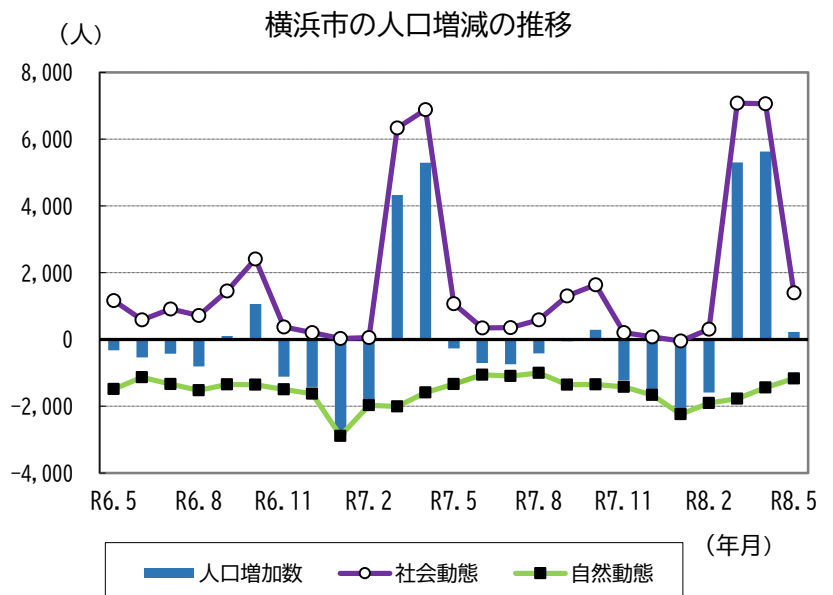

1 横浜市の世帯数と人口

令和8年6月1日現在推計

区分	世帯数	人口			1世帯 当たり 人員	面積 (km ²)	人口 密度 (人/km ²)	届出による 前月比増減		前年同月 比の増減
		総数	男	女				世帯数	人口	
横浜市	1,810,755	3,759,615	1,851,317	1,908,298	2.08	438.23	8,579	932	230	-14,564
鶴見区	150,525	298,218	153,757	144,461	1.98	33.21	8,980	123	146	-266
神奈川区	137,636	254,392	129,000	125,392	1.85	23.73	10,720	63	130	1,256
西区	61,740	108,735	54,564	54,171	1.76	7.03	15,467	-11	-16	516
中区	90,761	154,559	79,093	75,466	1.70	22.01	7,022	-61	-84	226
南区	109,573	198,890	98,828	100,062	1.82	12.65	15,723	123	81	-1,357
港南区	95,782	208,862	101,078	107,784	2.18	19.90	10,496	91	33	-2,742
保土ヶ谷区	100,668	203,843	100,042	103,801	2.02	21.93	9,295	25	-68	-1,959
旭区	108,744	239,534	115,258	124,276	2.20	32.73	7,318	71	21	-675
磯子区	78,810	163,608	80,390	83,218	2.08	19.02	8,602	110	61	-701
金沢区	90,782	191,961	93,135	98,826	2.11	30.95	6,202	-28	-117	-773
港北区	181,856	365,502	181,748	183,754	2.01	31.40	11,640	170	281	-1,958
緑区	81,723	180,231	88,068	92,163	2.21	25.51	7,065	12	-92	-2,218
青葉区	136,239	307,331	148,183	159,148	2.26	35.22	8,726	4	-80	-288
都筑区	88,982	213,721	103,999	109,722	2.40	27.87	7,668	99	-45	-641
戸塚区	124,779	281,300	136,473	144,827	2.25	35.79	7,860	54	8	-590
栄区	53,753	118,955	57,476	61,479	2.21	18.52	6,423	-46	-107	-1,155
泉区	64,376	149,820	72,237	77,583	2.33	23.58	6,354	70	77	-439
瀬谷区	54,026	120,153	57,988	62,165	2.22	17.17	6,998	63	1	-800

* 面積は、国土地理院の「全国都道府県市区町村別面積調」(令和8年1月1日時点)を使用しています。

2 世帯数及び人口の推移

区分	世帯数	人口
3年10月1日	1,767,218	3,775,352
4年10月1日	1,781,879	3,771,961
5年10月1日	1,799,480	3,771,766
6年10月1日	1,817,762	3,771,063
7年10月1日	1,792,729	3,754,840
直近12か月の推移		
7年6月1日	1,835,664	3,774,179
7年7月1日	1,836,601	3,773,476
7年8月1日	1,836,843	3,772,737
7年9月1日	1,836,882	3,772,320
7年10月1日	1,792,729	3,754,840
7年11月1日	1,793,986	3,755,127
7年12月1日	1,793,808	3,753,908
8年1月1日	1,793,244	3,752,321
8年2月1日	1,792,745	3,750,041
8年3月1日	1,792,965	3,748,451
8年4月1日	1,803,669	3,753,758
8年5月1日	1,809,823	3,759,385
8年6月1日	1,810,755	3,759,615