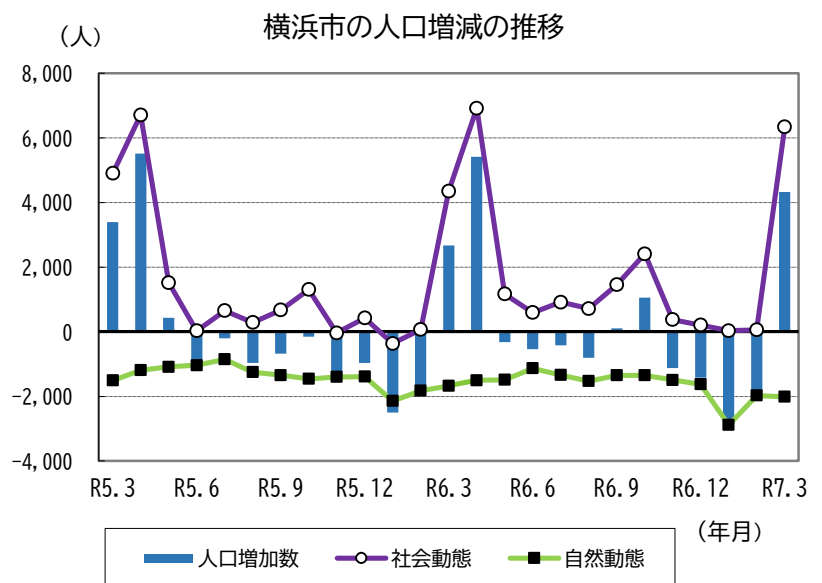

横浜市人口ニュース No.1184(令和7年4月1日現在)

横浜市政策経営局総務部統計情報課 TEL(045)671-4201

人口総数

3,769,150 人

対前月比 +4,329 人 
 対前年同月比 +1,515 人 

世帯総数 1,827,978 世帯

※令和2年国勢調査結果(確定値)を基礎とし、住民基本台帳法及び戸籍法の定める届出等の増減を加減して、毎月1日現在の推計人口として算出しています。

1 横浜市の世帯数と人口

* 面積は、国土地理院の「全国都道府県市区町村別面積調」(令和7年1月1日時点)を使用しています。

2 世帯数及び人口の推移

区分	世帯数	人口
2年10月1日	1,753,081	3,777,491
3年10月1日	1,767,218	3,775,352
4年10月1日	1,781,879	3,771,961
5年10月1日	1,799,480	3,771,766
6年10月1日	1,817,762	3,771,063
直近12か月の推移		
6年4月1日	1,807,344	3,767,635
6年5月1日	1,813,835	3,773,050
6年6月1日	1,814,803	3,772,726
6年7月1日	1,815,909	3,772,190
6年8月1日	1,816,409	3,771,769
6年9月1日	1,816,480	3,770,960
6年10月1日	1,817,762	3,771,063
6年11月1日	1,819,775	3,772,123
6年12月1日	1,819,632	3,771,005
7年1月1日	1,819,315	3,769,584
7年2月1日	1,818,320	3,766,732
7年3月1日	1,818,337	3,764,821
7年4月1日	1,827,978	3,769,150