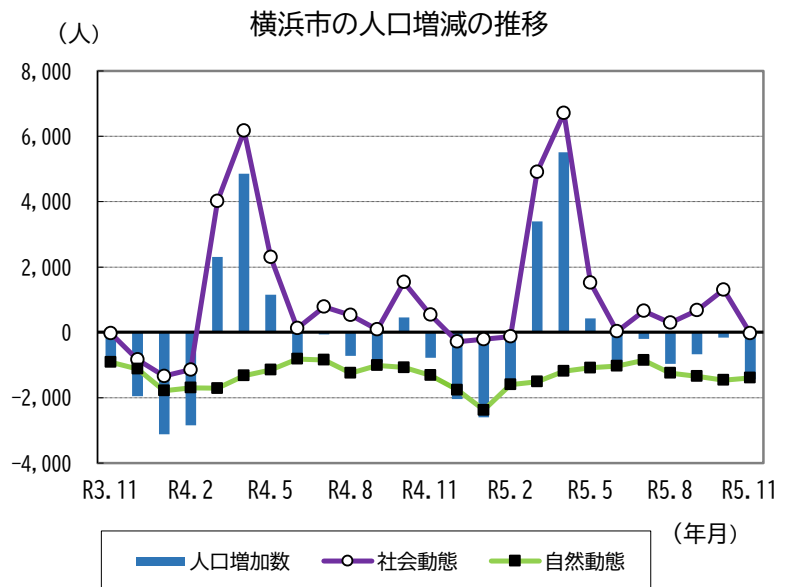

* 面積は、国土地理院の「全国都道府市区町村別面積調」(令和5年7月1日時点)を使用しています。

2 世帯数及び人口の推移

区分	世帯数	人口
元年10月1日	1,710,900	3,748,781
2年10月1日	1,753,081	3,777,491
3年10月1日	1,767,218	3,775,352
4年10月1日	1,781,879	3,771,961
5年10月1日	1,799,480	3,771,766
直近12か月の推移		
4年12月1日	1,783,097	3,771,640
5年1月1日	1,782,399	3,769,595
5年2月1日	1,781,426	3,766,999
5年3月1日	1,781,461	3,765,271
5年4月1日	1,790,597	3,768,664
5年5月1日	1,796,344	3,774,180
5年6月1日	1,797,824	3,774,611
5年7月1日	1,798,172	3,773,602
5年8月1日	1,798,832	3,773,403
5年9月1日	1,798,741	3,772,440
5年10月1日	1,799,480	3,771,766
5年11月1日	1,800,370	3,771,611
5年12月1日	1,800,294	3,770,179