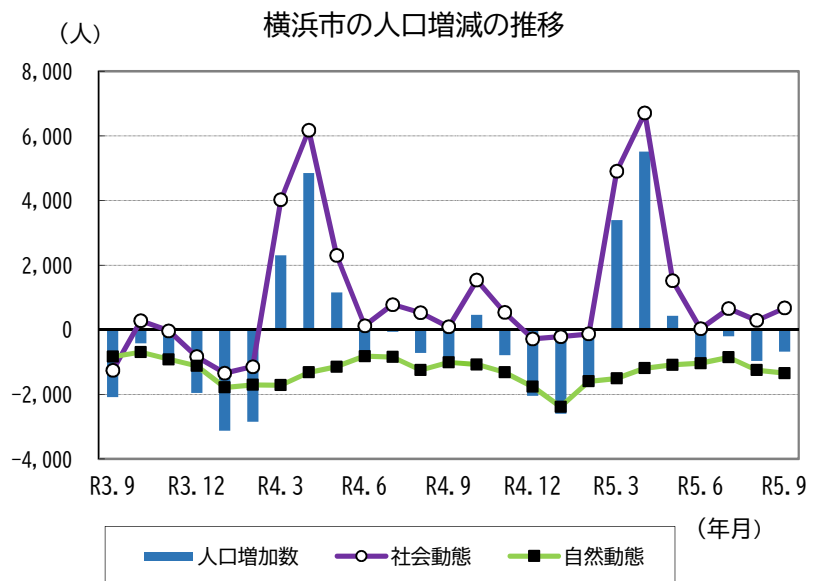

* 面積は、国土地理院の「全国都道府県市区町村別面積調」(令和5年7月1日時点)を使用しています。

2 世帯数及び人口の推移

区分	世帯数	人口
元年10月1日	1,710,900	3,748,781
2年10月1日	1,753,081	3,777,491
3年10月1日	1,767,218	3,775,352
4年10月1日	1,781,879	3,771,961
5年10月1日	1,799,480	3,771,766
直近12か月の推移		
4年10月1日	1,781,879	3,771,961
4年11月1日	1,782,805	3,772,421
4年12月1日	1,783,097	3,771,640
5年1月1日	1,782,399	3,769,595
5年2月1日	1,781,426	3,766,999
5年3月1日	1,781,461	3,765,271
5年4月1日	1,790,597	3,768,664
5年5月1日	1,796,344	3,774,180
5年6月1日	1,797,824	3,774,611
5年7月1日	1,798,172	3,773,602
5年8月1日	1,798,832	3,773,403
5年9月1日	1,798,741	3,772,440
5年10月1日	1,799,480	3,771,766