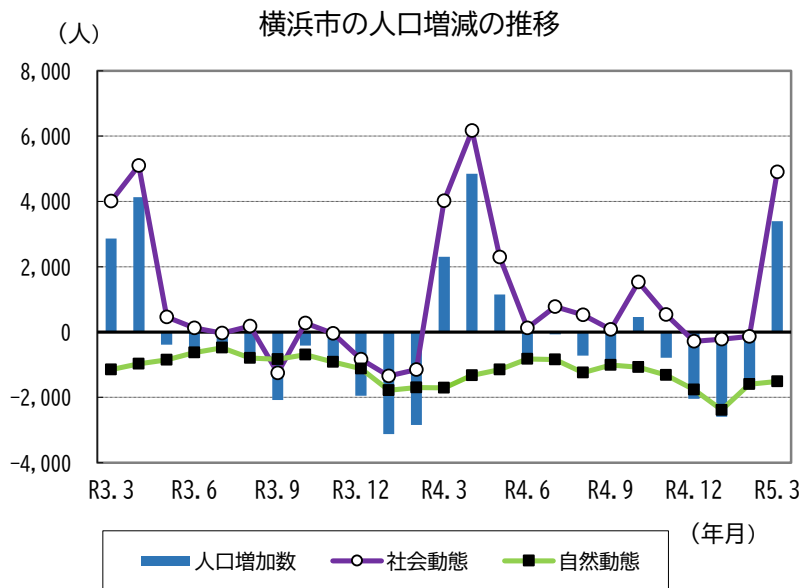

1 横浜市の世帯数と人口

令和5年4月1日現在推計

区 分	世 帯 数	人 口			1世帯 当たり 人 員	面 積 (km ²)	人 口 密 度 (人/km ²)	届出による 前月比増減		前年同月 比の増減
		総 数	男	女				世帯数	人 口	
横浜市	1,790,597	3,768,664	1,858,514	1,910,150	2.10	438.01	8,604	9,136	3,393	301
鶴見区	147,821	295,504	152,399	143,105	2.00	33.22	8,895	1,356	743	-208
神奈川区	132,719	248,789	126,820	121,969	1.87	23.73	10,484	821	402	597
西区	58,801	106,062	53,589	52,473	1.80	7.03	15,087	491	436	1,232
中区	86,632	151,052	76,571	74,481	1.74	21.74	6,948	322	117	948
南区	106,817	198,121	98,756	99,365	1.85	12.65	15,662	1,022	900	593
港南区	97,266	214,034	104,005	110,029	2.20	19.90	10,755	335	55	-751
保土ヶ谷区	100,550	205,791	100,798	104,993	2.05	21.93	9,384	511	228	-313
旭区	107,996	241,950	116,447	125,503	2.24	32.73	7,392	283	-94	-1,049
磯子区	79,796	165,416	81,379	84,037	2.07	19.05	8,683	302	3	-566
金沢区	90,488	195,348	94,830	100,518	2.16	30.96	6,310	182	-119	-1,400
港北区	180,490	362,626	180,683	181,943	2.01	31.40	11,549	1,310	840	2,874
緑区	81,225	182,670	89,702	92,968	2.25	25.51	7,161	424	212	-220
青葉区	135,531	309,909	149,343	160,566	2.29	35.22	8,799	432	-158	-767
都筑区	87,741	214,808	105,104	109,704	2.45	27.87	7,707	277	-197	372
戸塚区	124,863	283,155	137,817	145,338	2.27	35.79	7,912	530	3	-466
栄区	54,103	120,713	58,566	62,147	2.23	18.52	6,518	147	-8	262
泉区	64,045	151,180	73,076	78,104	2.36	23.58	6,411	182	-34	-682
瀬谷区	53,713	121,536	58,629	62,907	2.26	17.17	7,078	209	64	-155

* 面積は、国土地理院の「全国都道府県市区町村別面積調」(令和5年1月1日時点)を使用しています。

2 世帯数及び人口の推移

区 分	世 帯 数	人 口
30年10月1日	1,690,932	3,740,172
元年10月1日	1,710,900	3,748,781
2年10月1日	1,753,081	3,777,491
3年10月1日	1,767,218	3,775,352
4年10月1日	1,781,879	3,771,961
直近12か月の推移		
4年4月1日	1,772,142	3,768,363
4年5月1日	1,777,482	3,773,214
4年6月1日	1,779,834	3,774,369
4年7月1日	1,780,633	3,773,673
4年8月1日	1,781,296	3,773,607
4年9月1日	1,781,423	3,772,887
4年10月1日	1,781,879	3,771,961
4年11月1日	1,782,805	3,772,421
4年12月1日	1,783,097	3,771,640
5年1月1日	1,782,399	3,769,595
5年2月1日	1,781,426	3,766,999
5年3月1日	1,781,461	3,765,271
5年4月1日	1,790,597	3,768,664