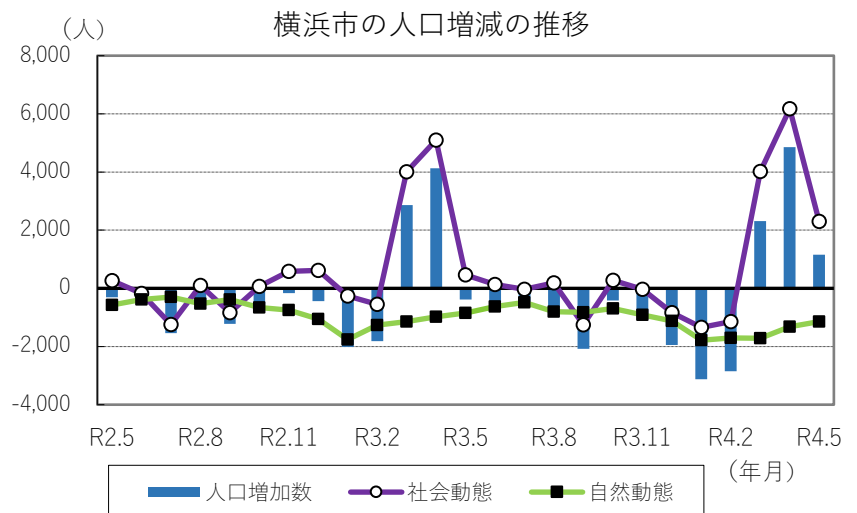

* 面積は、国土地理院の「全国都道府県市区町村別面積調」(令和4年1月1日時点)を使用しています。

2 世帯数及び人口の推移

区 分	世 帯 数	人 口
29年10月1日	1,673,662	3,733,234
30年10月1日	1,690,932	3,740,172
元年10月1日	1,710,900	3,748,781
2年10月1日	1,753,081	3,777,491
3年10月1日	1,767,218	3,775,352
3年6月1日	1,767,713	3,779,063
4年1月1日	1,766,617	3,772,029
4年2月1日	1,764,924	3,768,902
4年3月1日	1,764,011	3,766,056
4年4月1日	1,772,142	3,768,363
4年5月1日	1,777,482	3,773,214