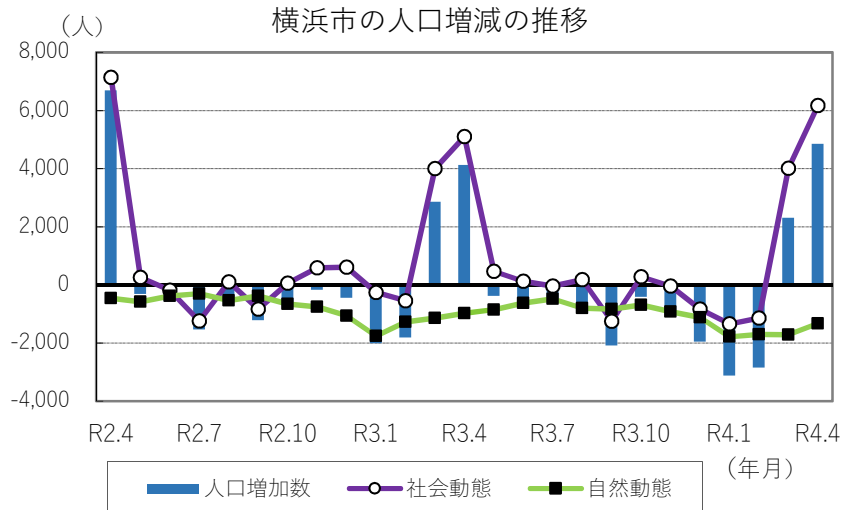

## 世帯総数 1,777,482 世帯

※令和2年国勢調査結果(確定値)を基礎とし、住民基本台帳法及び戸籍法の定める届出等の増減を加減して、毎月1日現在の推計人口として算出しています。

1 横浜市の世帯数と人口

令和4年5月1日現在推計

区 分	世 帯 数	人 口			1世帯 当たり 人 員	面 積 (km <sup>2</sup> )	人 口 密 度 (人/km <sup>2</sup> )	届出による 前月比増減		前年同月 比の増減
		総 数	男	女				世帯数	人 口	
<b>横浜市</b>	<b>1,777,482</b>	<b>3,773,214</b>	<b>1,862,176</b>	<b>1,911,038</b>	<b>2.12</b>	<b>437.78</b>	<b>8,619</b>	<b>5,340</b>	<b>4,851</b>	<b>-6,232</b>
鶴見区	146,638	295,921	152,543	143,378	2.02	33.23	8,905	338	209	-1,276
神奈川区	131,957	248,945	127,008	121,937	1.89	23.72	10,495	676	753	1,041
西区	57,892	105,099	53,025	52,074	1.82	7.03	14,950	261	269	186
中区	85,479	150,540	76,500	74,040	1.76	21.50	7,002	363	436	-746
南区	105,563	197,842	98,639	99,203	1.87	12.65	15,640	419	314	-370
港南区	96,832	214,810	104,626	110,184	2.22	19.90	10,794	115	25	-368
保土ヶ谷区	100,071	206,411	101,138	105,273	2.06	21.93	9,412	422	307	-1,226
旭区	107,625	242,935	117,072	125,863	2.26	32.73	7,422	141	-64	-1,282
磯子区	79,372	165,999	81,624	84,375	2.09	19.05	8,714	122	17	-428
金沢区	90,475	196,879	95,661	101,218	2.18	30.96	6,359	274	131	-1,434
港北区	178,652	361,077	180,051	181,026	2.02	31.40	11,499	906	1,325	1,172
緑区	80,706	183,078	89,916	93,162	2.27	25.51	7,177	199	188	-303
青葉区	134,798	310,848	149,943	160,905	2.31	35.22	8,826	236	172	-412
都筑区	86,747	214,620	105,063	109,557	2.47	27.87	7,701	158	184	255
戸塚区	123,870	283,713	138,148	145,565	2.29	35.79	7,927	141	92	-561
栄区	53,887	120,913	58,885	62,028	2.24	18.52	6,529	437	462	287
泉区	63,760	151,854	73,536	78,318	2.38	23.58	6,440	56	-8	-336
瀬谷区	53,158	121,730	58,798	62,932	2.29	17.17	7,090	76	39	-431

\* 面積は、国土地理院の「全国都道府県市区町村別面積調」(令和4年1月1日時点)を使用しています。

2 世帯数及び人口の推移

区 分	世 帯 数	人 口
29年10月1日	1,673,662	3,733,234
30年10月1日	1,690,932	3,740,172
元年10月1日	1,710,900	3,748,781
2年10月1日	1,753,081	3,777,491
3年10月1日	1,767,218	3,775,352
3年5月1日	1,767,031	3,779,446
3年12月1日	1,767,422	3,773,982
4年1月1日	1,766,617	3,772,029
4年2月1日	1,764,924	3,768,902
4年3月1日	1,764,011	3,766,056
4年4月1日	1,772,142	3,768,363