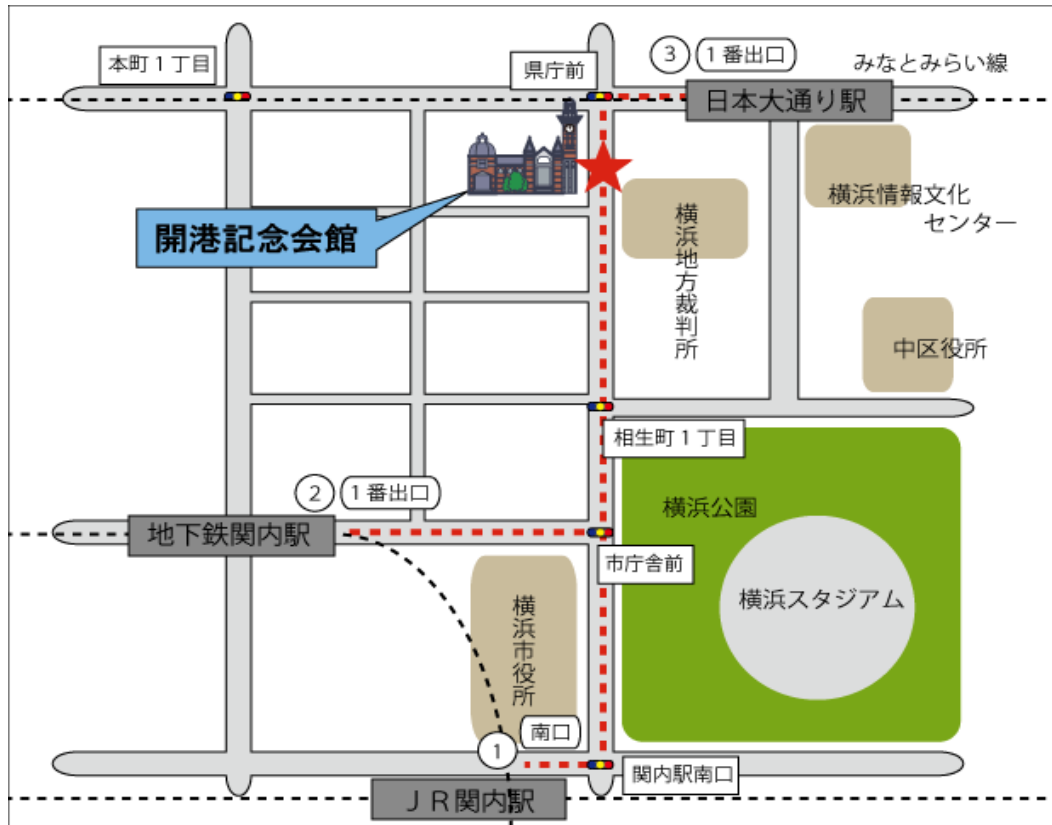

### パネル展示・パンフレット配布

各施設の紹介パネルの展示・パンフレットを配布しています。

【時間】午前 11 時 15 分～12 時 00 分

【会場】1 階 1 号室及び 2 階 6 号室

☆☆昨年の様子☆☆

説明会

パネル展示・パンフレット配布

【裏面あり】

#### ○ 電車でお越しの場合

- JR 京浜東北線・根岸線「関内駅」南口から徒歩 10 分
- 市営地下鉄線「関内駅」1 番出口から徒歩 10 分
- みなとみらい線「日本大通り駅」1 番出口から徒歩 1 分