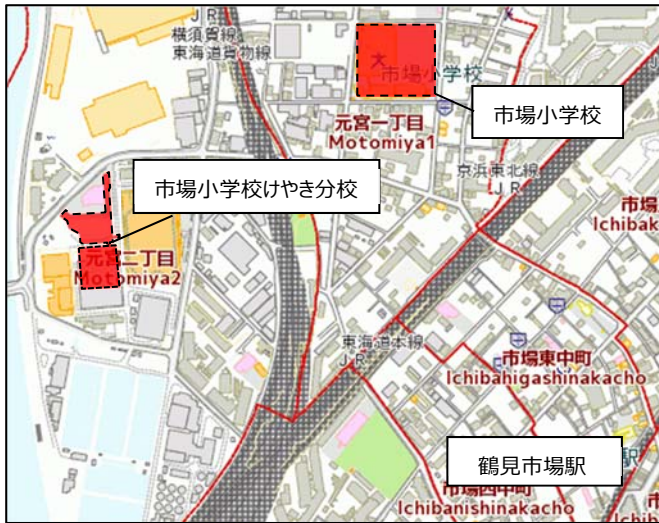

横浜市立学校が4校開校します

令和2年4月1日に横浜市立小学校3校、中学校1校が新たに開校します。

【新設校一覧】

新設校名	所在	開校時の児童・生徒数及び学級数 (現時点での見込み数)	概要
横浜市立 市場小学校けやき分校	鶴見区元宮二丁目 5番29号	本校（1～4年生） 児童数 1,113名 学級数 36学級 分校（5、6年生） 児童数 420名 学級数 14学級	横浜市立市場小学校の分校として設置（市場小学校の5、6年生が通学します）
横浜市立 上菅田笹の丘小学校	保土ヶ谷区 上菅田町134番地 ※建替工事期間中の使用校舎は 上菅田町1422番地 (旧笹山小学校)	児童数 923名 学級数 32学級	横浜市立上菅田小学校と横浜市立笹山小学校との学校統合
横浜市立 箕輪小学校	港北区箕輪町 二丁目7番1号	児童数 601名 学級数 21学級	横浜市立日吉台小学校から分離新設
横浜市立 丸山台中学校	港南区丸山台 四丁目1番1号	生徒数 600名 学級数 19学級	横浜市立野庭中学校と横浜市立丸山台中学校との学校統合

各学校の位置は裏面の位置図を御覧ください

※各学校で開催を予定していた開校式は、新型コロナウイルス感染症の感染拡大を防ぐため延期となりました。現時点での開催時期は未定です。

お問合せ先	
教育委員会事務局学校計画課長	高梨 潤一 TEL 045-671-4027

(裏面あり)

【位置図】

市場小学校けやき分校
(鶴見区元宮二丁目5番29号)

上菅田笹の丘小学校
(保土ヶ谷区上菅田町 134 番地)

箕輪小学校
(港北区箕輪町二丁目7番1号)