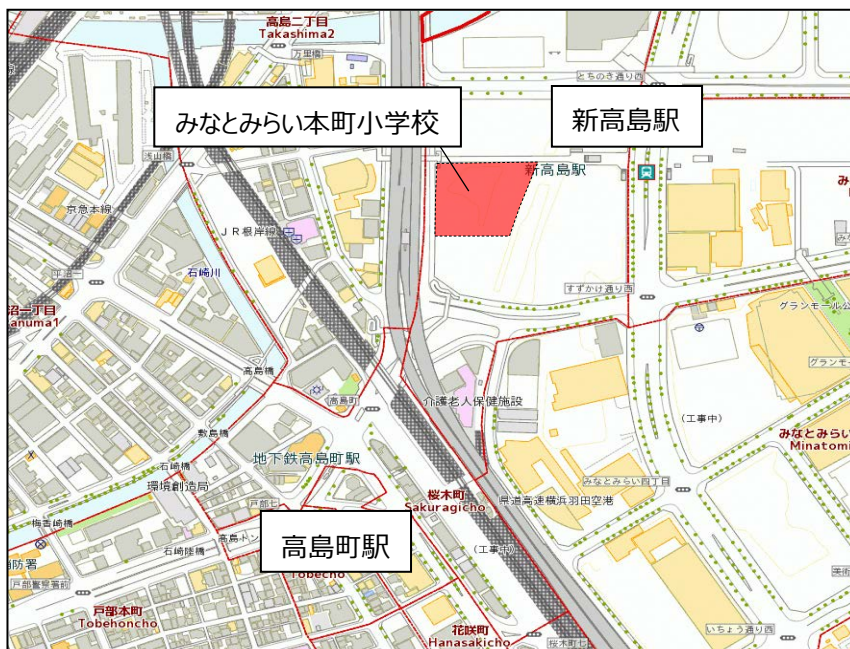

横浜市立学校で開校式開催

平成 30 年度に開校する横浜市立みなとみらい本町小学校（西区）が、開校式を開催します。

【開校式日程】

新校名	開催場所	日時	関連校名
横浜市立 みなとみらい本町 小学校	西区高島一丁目2番3号 みなとみらい本町小学校 体育館	平成 30 年 4 月 1 日（日） 13 時 30 分開式 （13 時 00 分受付開始） 14 時 30 分開式予定	横浜市立本町小学校 より分離新設

◎ 当日取材していただける場合には、平成 30 年 3 月 30 日（金）17 時までに教育委員会事務局学校計画課（TEL045-671-4027）までご連絡ください。なお、児童・保護者の写真撮影の際は、後ろ姿のみでお願いします。

【位置図】

西区区民生活マップより抜粋

【みなとみらい本町小学校へのアクセス】

- ・みなとみらい線 新高島駅 2 番連絡口より徒歩 3 分
- ・市営地下鉄ブルーライン 高島町駅 1 番出口より徒歩 7 分