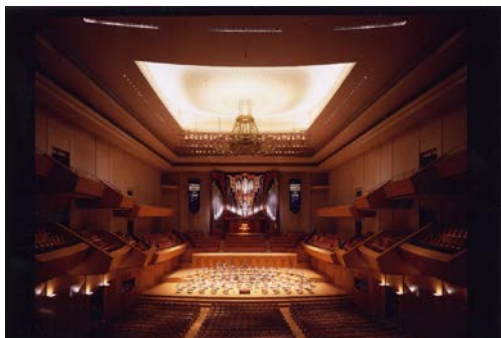

市立小学校等の子どもたちがオーケストラを鑑賞します

～平成29年度「心の教育ふれあいコンサート」開催～

横浜市では毎年、市立の全小学校・義務教育学校(4～6年生のうち1学年)及び希望する特別支援学校の小学部を対象に「心の教育ふれあいコンサート」を開催しています。

市内約31,000名の児童が、神奈川フィルハーモニー管弦楽団の演奏を聴く機会を設け、音楽に対する感性を磨くことで、心豊かに生きていこうとする資質や能力を育むとともに、クラシックコンサート鑑賞時のマナーを学びます。

コンサートの日程

第1クール:9月13日(水)、14日(木)、15日(金)、
第2クール:9月19日(火)、20日(水)、21日(木)、22日(金)
第3クール:10月3日(火)、4日(水)、5日(木) 【計10日間】

第1公演 10:30～11:30	第2公演 13:30～14:30
------------------	------------------

プログラム

- 交響詩「ツァラトゥストラはかく語りき」から冒頭/R.シュトラウス
- ポルカ「雷鳴と稲妻」/J.シュトラウスⅡ世
- アイネ クライネ ナハトムジークK. 525 より「第1楽章」/モーツァルト
- くるみ割り人形より「花のワルツ」/チャイコフスキー
- 小フーガ ト短調/J.S.バッハ
- パール・ギュントより「山の魔王の宮殿にて」/グリーグ
- 行進曲「威風堂々」第1番/エルガー