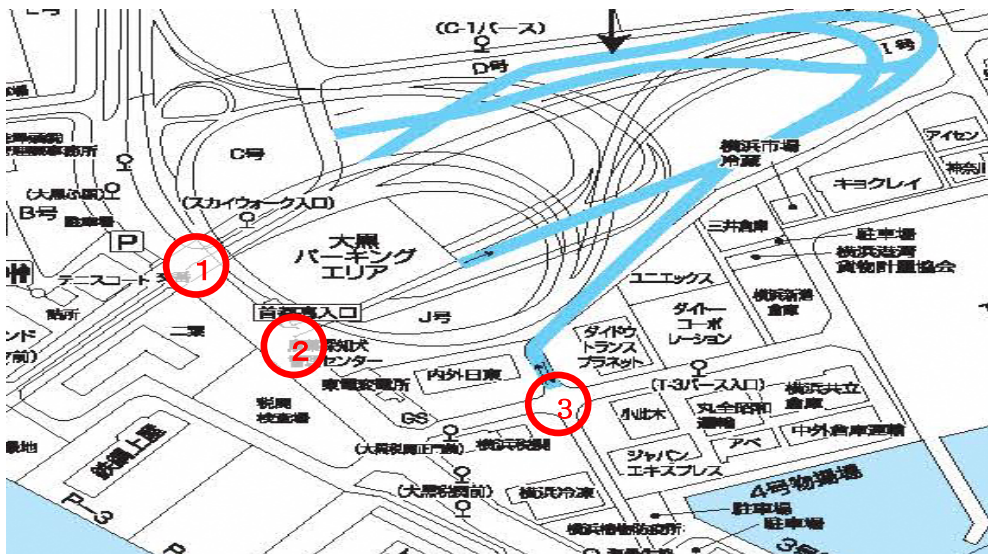

大黒ふ頭内で防犯カメラを稼働します

大黒ふ頭の安全をより向上させるため、防犯カメラを稼働します。

1 稼働日

平成 27 年 9 月 30 日（水）

2 設置箇所

犯罪の予防効果の向上を図るため、陸部とつながる大黒大橋及び国道 357 号線、首都高速道路につながる要所（3 か所）に設置します。

横浜市鶴見区大黒ふ頭

- ① 鶴見警察署大黒ふ頭連絡所前交差点付近（大黒ふ頭 1 番地）
- ② 首都高速道路大黒ふ頭入口前交差点付近（大黒ふ頭 15 番地）
- ③ 臨港道路本牧・大黒ふ頭連絡線税関側交差点付近（大黒ふ頭 15 番地）

3 運用及び防犯協力

防犯カメラの運用にあたっては「運用基準」を定め、一般通行車等のプライバシー保護に十分な配慮を行う一方、事件・事故等犯罪捜査を目的としたデータの提出要請があった場合は、捜査機関に画像提供し、ふ頭の安全管理に努めます。

お問合せ先

港湾局港湾管財部管財第一課 担当課長	本城 泰之	Tel 045-671-7325
港湾局港湾管財部管財第一課長	石黒 茂光	Tel 045-671-7179