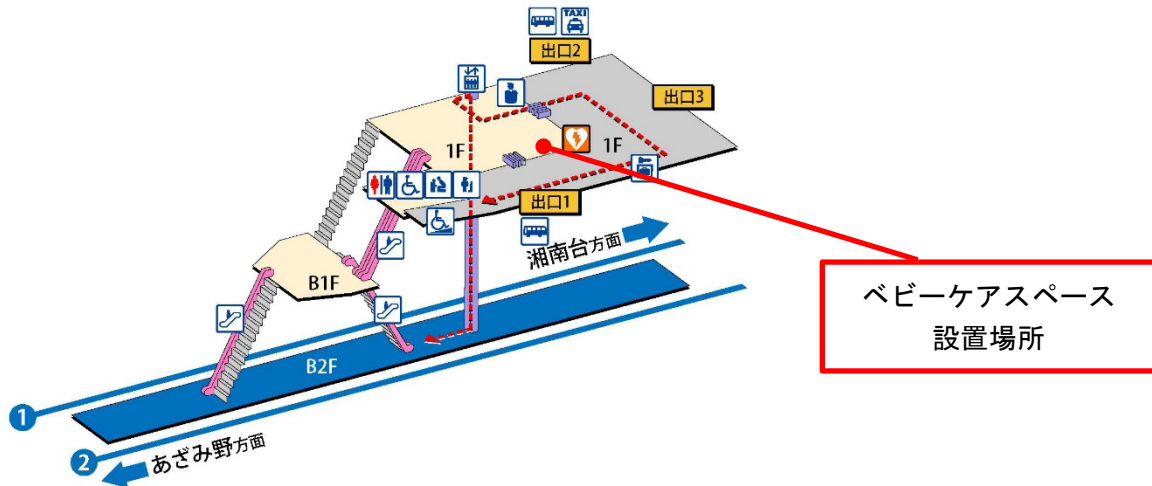

ブルーライン立場駅に ベビーケアスペースを導入します！

横浜市交通局では、個室型のベビーケアスペースを立場駅（泉区）構内に導入します。

市営地下鉄では、これまでにあざみ野駅、センター南駅、センター北駅、仲町台駅、日吉本町駅の5駅にベビーケアスペースを整備しており、立場駅で6駅目となります。

今後も、子育て世代のお客様にも安心して地下鉄をご利用いただける取組を進めてまいりますので、お子さまとのお出かけの際には市営地下鉄をぜひご利用ください。

立場駅の設置型ベビーケアルーム

1 利用開始日（予定）

令和8年7月14日（火）始発～

2 利用方法

授乳や搾乳などを必要とされる方はどなたでもご利用いただけます。

事前の手続などは不要ですので、空室であることをご確認いただき、ご利用ください。

※入室から長時間経過した場合、駅係員がお声がけさせていただく場合がございます。

裏面あり

GREEN×EXPO 2027
YOKOHAMA JAPAN

2027年国際園芸博覧会 2027年3月～9月 横浜・上瀬谷

3 開放時間

始発～17:00

※開放時間外のご利用は、駅係員にお声がけください。対応が可能な範囲でご案内します。

4 設置場所

市営地下鉄ブルーライン立場駅構内（改札内）

5 市営地下鉄のベビーケアスペースの詳細