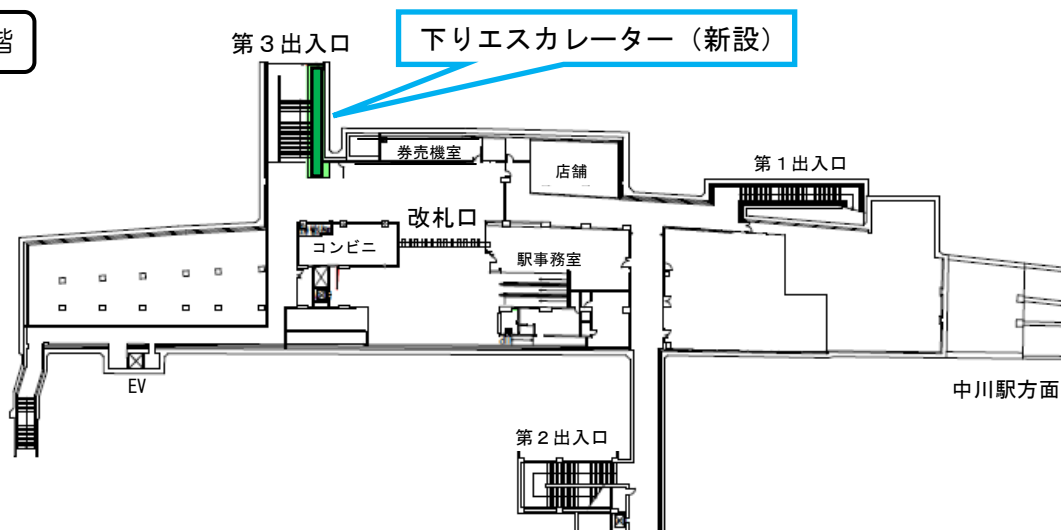

## ★あざみ野駅第3出入口の**下りエスカレーター**供用開始★

～ 東急田園都市線やバスターミナルなどからのアクセスが便利になります！ ～

ブルーラインあざみ野駅では、主要動線における「さらなるバリアフリー化」を目指し、第3出入口において、既設の上りエスカレーターに加え、下りエスカレーターの整備を平成28年5月から進めてきました。

この工事も間もなく完了することとなり、3月22日（水）から下りエスカレーターをご利用いただけることとなりましたので、お知らせします。

工事期間中は、ご理解とご協力をいただきありがとうございました。

供用開始日時 平成29年3月22日（水） 始発から

あざみ野駅地下1階

第3出入口全景

既設の上りエスカレーター

新設の下りエスカレーター

お問合せ先

交通局建築課長