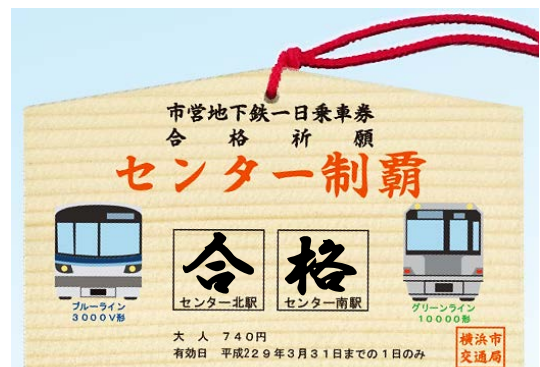

市営地下鉄が受験生を応援！

絵馬型の合格祈願 1 日乗車券を発売

～センター北・センター南でスタンプを集めてセンター試験を制覇しよう！～

横浜市交通局では、センター試験に挑まれる受験生を応援するため、毎年ご好評いただいている「絵馬型の地下鉄 1 日乗車券」を今年も発売します。これは、市営地下鉄の「センター」北駅と「センター」南駅の駅名にちなみ、「センター」を制覇しようという乗車券です。

2 つの駅にそれぞれ設置された「合」と「格」のスタンプを押すことで、晴れて【合格】の絵馬が完成（センター試験制覇）します。絵馬を完成させて、大学受験合格を祈願しよう！

1 乗車券名称

「合格祈願 1 日乗車券」（市営地下鉄 1 日乗車券）

2 販売金額

740 円（発売は大人券のみ）

3 販売期間

平成 28 年 12 月 10 日（土）から平成 29 年 3 月 31 日（金）まで

（有効期間、払戻期間及びスタンプ設置期間も同様）

4 販売場所

市営地下鉄 11 駅

（センター北、センター南、あざみ野、新横浜、横浜、関内、上大岡、戸塚、湘南台、中山、日吉）

5 販売総枚数

500 枚限定 ※各駅なくなり次第、販売終了

お問合せ先

交通局高速鉄道本部営業課長 赤松 美直 TEL : 045-326-3851