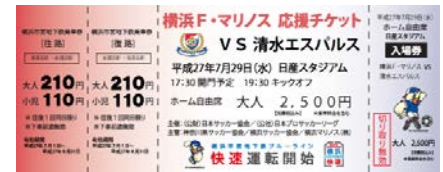

### 1 対象試合(日産スタジアム)

- (1) 7月23日(土) 明治安田生命J1リーグ 2ndステージ第5節  
ジュビロ磐田戦 開場時間 17時 KICK OFF 19時
- (2) 7月30日(土) 明治安田生命J1リーグ 2ndステージ第6節  
名古屋グランパス戦 開場時間 17時 KICK OFF 19時

### 2 チケット概要

前売券価格で次の2点がセット！！

- (1) ホーム自由席観戦チケット
  - (2) スタジアム最寄駅(新横浜駅)までの市営地下鉄往復乗車券
- ※ 新横浜駅発着で、どの駅からもご利用いただけます。  
※ 乗車券部分は、各チケットの対象試合当日のみ有効です。

チケット券面

※券面は昨年度のイメージです。

### 3 発売価格(税込) ※ 市営地下鉄往復乗車券代込み

大人 2,500円 ⇒ 湘南台-新横浜駅間を大人券(切符)で往復利用した場合……  
中学生・小学生 1,000円

**最大860円お得！！**